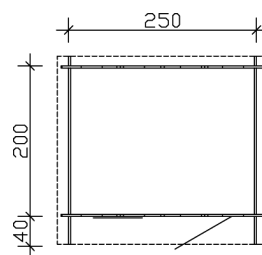

Grundriss

Schnitt

GARTENHAUS PORTO 1, 28MM

250 x 200 cm
Schnitte und Ansichten Maßstab 1:100