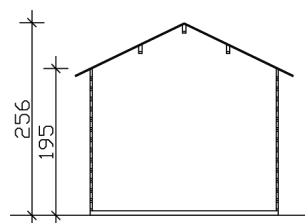

### Datenblatt / Baubeschreibung

Material	Nordische Fichte
Farbe	Natur
Farbbehandlung	Unbehandelt
Größe	250 x 200 cm
Aufstellbreite (Sockelmaß)	250 cm
Aufstelltiefe (Sockelmaß)	200 cm
Außenbreite inkl. Dachüberstand	280 cm
Außentiefe inkl. Dachüberstand	255 cm
Firsthöhe	256 cm
Seitenwandhöhe	195 cm
Wandart	Blockbohlen
Wandstärke	28 mm
Eckverbindung	Classic, symmetrisch gefräst
Windverband	Zuganker mit Gewindestange
Anzahl Räume	1
Dachform	Satteldach

## GARTENHAUS PORTO 1, 28MM

250 x 200 cm

## Grundriss

# GARTENHAUS PORTO 1, 28MM

250 x 200 cm  
Schnitte und Ansichten Maßstab 1:100

Ansicht Vorne

Ansicht Links

**GARTENHAUS PORTO 1, 28MM**  
250 x 200 cm  
Schnitte und Ansichten Maßstab 1:100

Ansicht Rechts

Ansicht Hinten