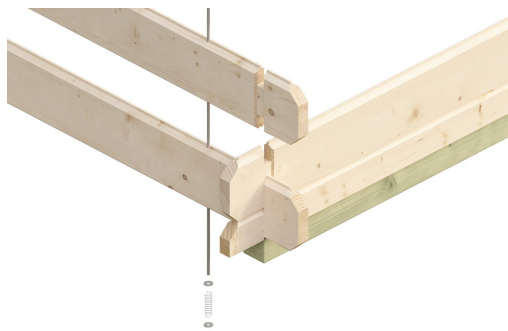

# GARTENHAUS PORTO 1, 28MM

Hochwertiges nordisches Fichtenholz

GARTENHAUS PORTO 1, 28MM  
250 x 200 cm

Gestaltungsbeispiel

- 28 mm Wandstärke
- Profilierte Eckverbindungen
- 19 mm Fußboden
- Dach 19 mm Profilschalung

### Datenblatt / Baubeschreibung

Material	Nordische Fichte
Farbe	Natur
Farbbehandlung	Unbehandelt
Größe	250 x 200 cm
Aufstellbreite (Sockelmaß)	250 cm
Aufstelltiefe (Sockelmaß)	200 cm
Außenbreite inkl. Dachüberstand	280 cm
Außentiefe inkl. Dachüberstand	255 cm
Firsthöhe	256 cm
Seitenwandhöhe	195 cm
Wandart	Blockbohlen
Wandstärke	28 mm
Eckverbindung	Classic, symmetrisch gefräst
Windverband	Zuganker mit Gewindestange
Anzahl Räume	1
Dachform	Satteldach

Dachaufbau	<b>19 mm Profilschalung mit Nut und Feder</b>
Material Dacheindeckung	<b>Eine Lage Dachpappe zur Ersteindeckung</b>
Farbe Dach	<b>Schwarz</b>
Dachstärke	<b>19 mm</b>
Dachfläche	<b>8 m<sup>2</sup></b>
Dachblende	<b>Holzblende</b>
Dachneigung	<b>zur Seite</b>
Gefälle	<b>26 °</b>
Dachüberstand vorne	<b>40 cm</b>
Dachüberstand hinten	<b>15 cm</b>
Dachüberstand links	<b>15 cm</b>
Dachüberstand rechts	<b>15 cm</b>
Schindelbedarf á 2m <sup>2</sup>	<b>5 Paket(e)</b>
Fußboden	<b>Holzdielen, unbehandelt</b>
Fußbodenstärke	<b>19 mm</b>
Grundlager	<b>Kantholz, imprägniert</b>
Maße Grundlager	<b>60 x 60 mm</b>
Grundfläche	<b>5 m<sup>2</sup></b>
Umbauter Raum	<b>11.28 m<sup>3</sup></b>
Schneelast (sk)	<b>0.85 kN/m<sup>2</sup></b>
Windstaudruck q	<b>0.95 kN/m<sup>2</sup></b>
Türen	<b>1x Einzeltür, halbverglast, 78,5 x 179,5 cm, Profilzylinderschloss mit 3 Schlüsseln</b>
Verglasung Tür 1	<b>Echtglas</b>
Türanschlag	<b>Anschlag rechts</b>
Fenster	<b>1x Einzelfenster 57,5 x 70,5 cm, Dreh-Funktion, Echtglas</b>
Anzahl Packstücke	<b>1</b>
Verpackungsmaß	<b>Breite: 301 cm, Höhe: 43 cm, Tiefe: 120 cm, 474 kg</b>
Verpackungsgewicht gesamt	<b>474 kg</b>
nicht im Lieferumfang enthalten	<b>Beton, Verankerung Grundlager mit Untergrund (Fundament)</b>
Garantie	<b>5 Jahre gemäß unseren Garantiebedingungen</b>