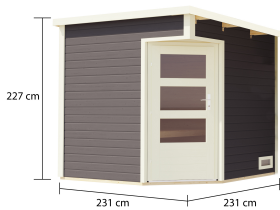

Produktinformation

Saunahaus Pelle

Artikel-Nr. 40176

Farbe
Terragrau

Saunaofen
ohne Ofen

Umbauter Raum	10,6 m ³
Innenmaß Tiefe Gesamt	219 cm
Bank 1 Tiefe	55 cm
Verpackungsmaße mm/Gewicht kg	2390x1190x870x510
Tür Breite	83 cm
Dachbreite	234 cm
Durchgangsmaß Breite	78 cm
Einstiegsart	EckEinstieg
Ofenschutz Material	Fichte
Tür Höhe	176,5 cm
Ofenschutz Tiefe	51 cm
Dachfläche	5,8 m ²
Material	Nordische Fichte
Türart	Einflügeltür
Seitenhöhe	223 cm
Außenmaß Breite	231 cm
Grundfläche	4,70 m ²
Ofenschutz Breite	60 cm
Bank Material	Espe
Bank 2 Tiefe	55 cm
Bauweise	Steck-Schraub-System
Fußbodentyp	Massivholz
Durchgangsmaß Höhe	175 cm
Saunadach Dämmung	Mineralwolle
Dachform	Pultdach
Dachneigung	3°
Firsthöhe	227 cm
Innenmaß Breite Gesamt	219 cm
Innenmaß Höhe Gesamt	190 cm
Dachtiefe	248 cm
Saunadach Bauweise	vormontierte Elemente
Tür Schloss	Zylinderschloss mit 3 Schlüsseln
Anzahl Bänke	3 Stk.
Bank 3 Tiefe	50 cm
Außenmaß Tiefe	231 cm

Advertisement for KDI Unterleger. It features a wooden deck with a cross-section of a beam. A circular inset shows a close-up of the beam's end. The text reads: "SCHUTZ DURCH KDI", "LANGFRISTIGER SCHUTZ", and "40 x 60mm Fundament Balken". At the bottom, a dark grey banner contains the text "KDI UNTERLEGER".