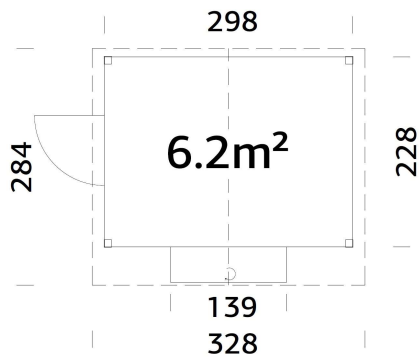

Palmako

LEMEKS GROUP

16+32
mm

298x228
cm

213 cm

253 cm

6.2
m²

12.6
m³

16 / 19
mm

-

EPDM

-

-

LKW

24 pcs

Shed

Folding Kiosk 6,2 m² ST2025

EL16-3023

➤ PVC roof included.