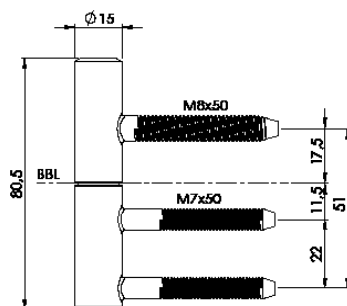

AXUM 9200

Ausführungen: Edelstahl matt-Optik, Chrom-Optik, Kaschmirgrau, Graphitschwarz

AXUM 9200

Options: brushed steel-look, chrome look, cashmere grey, graphite black