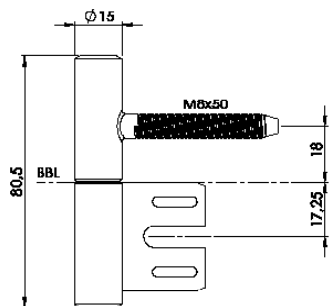

## TÜRBAND AXUM

- geeignet für Holztüren
- für gefälzte Türen an Holz- und Stahlzargen
- verschiedene Oberflächen verfügbar
- Montageunterstützung durch optional erhältliche Bohrschablone
- Traglast: max. 40kg

## HINGE AXUM

- suitable for wooden doors
- for rebated doors on wooden and steel frames
- different surfaces available
- Mounting support through optionally available drilling template
- Load capacity: max. 40kg