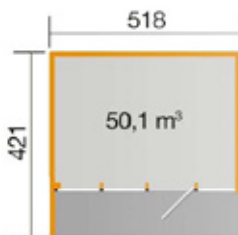

Designhaus Cubilis 4.0

41250406500

EAN 4004581526757

Schraubensystem
Grau RAL 7040

Technische Daten

Sockelmaß (cm)	400 x 498
Maß über alles (cm)	421 x 518
Höhe gesamt (cm)	262
Firsthöhe (cm)	256
Seitenwandhöhe (cm)	245
Rückwandhöhe (cm)	245
Grundfläche (m ²)	19,92
umbauter Raum (m ³)	50,1

Dach und Boden

Dachfläche (m ²)	21,86
Dachgefälle (Grad)	1
Dachstärke (mm)	19
max. zulässige Schneelast si (kN/m ²)	0,75
Vordachlänge (cm)	106
Dachüberstand seitlich (cm)	10
Dachüberstand hinten (cm)	10
Fußbodenstärke (mm)	19

Verpackung

Pakete	Länge (cm)	Breite (cm)	Höhe (cm)	Gewicht (kg)
1	490	120	83	1262
2	321	120	83	811