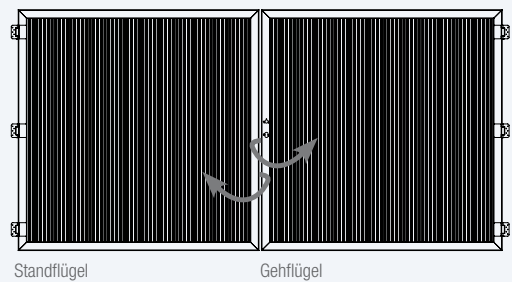

BITTE BEACHTEN SIE:

- > Die maximale Breite beträgt 150 cm und die maximale Höhe beträgt 178 cm
- > Das lichte Pfostenmaß beträgt: die Summe beider Wunschbreiten plus 6,50 cm (bei innenliegenden Scharnieren)
- > Doppeltore sind von der Rückgabe ausgeschlossen
- > Kreuzen Sie an, wie das Tor gebaut werden soll
- > Sie erhalten die Tore vollständig montiert (Diagonalstreben montiert auf den glatten Seiten)
- > Das zur Montage benötigte Beschlagzubehör befindet sich im Lieferumfang
- > Beschlag (Drücker, Zylinder, Bänder, Bodenschieber schwarz, Auflaufstütze) muss bauseits montiert werden
- > Rahmen und Diagonalstrebe in Aluminium eloxiert, Aluminium Anthrazit oder Aluminium Grau
- > Aussagen zur Lieferzeit erfolgen nach Überprüfung Ihrer Angaben
- > Beachten Sie unsere Montageanleitung für Tore mit Alurahmen unter www.osmo.de

Bestellnummer: **62616700** Unverbindliche Preisempfehlung: **3.349,90€** pro Stück (inkl. Beschlagset), inkl. MwSt.

Wunschhöhe Drückergarnitur

Die Standard- und Maximalhöhe der Drückergarnitur liegt bei **95,4 cm**, gemessen von unten.

Bei niedrigeren Toren geben Sie bitte Ihre Wunschhöhe an:
..... cm

Achtung: min. 20 cm unter der Oberkante des oberen Rahmens!

Bestellformular:

DOPPELTOR TRIO THERMOHOLZ KIEFER

Bitte wählen Sie Ihre Variante:

Variante A

Breite: cm Breite: cm
Höhe: cm Höhe: cm

Variante B

Breite: cm Breite: cm
Höhe: cm Höhe: cm

Die Diagonalstreben sind hinten, auf der glatten Seite ohne Sichtbänder, montiert.

Unternehmen und Ort

Bestellperson