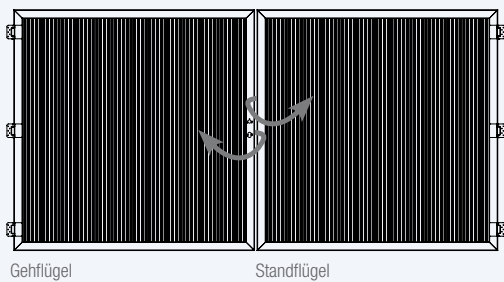

BITTE BEACHTEN SIE:

- > Die maximale Breite beträgt 150 cm und die maximale Höhe beträgt 178 cm
- > Das lichte Pfostenmaß beträgt: die Summe beider Wunschbreiten plus 6,50 cm (bei innenliegenden Scharnieren)
- > Doppeltore sind von der Rückgabe ausgeschlossen
- > Kreuzen Sie an, wie das Tor gebaut werden soll
- > Sie erhalten die Tore vollständig montiert (Diagonalstreben montiert auf den glatten Seiten)
- > Das zur Montage benötigte Beschlagzubehör befindet sich im Lieferumfang
- > Beschlag (Drücker, Zylinder, Bänder, Bodenschieber schwarz, Auflaufstütze) muss bauseits montiert werden
- > Rahmen und Diagonalstrebe in Aluminium eloxiert, Aluminium Anthrazit oder Aluminium Grau
- > Aussagen zur Lieferzeit erfolgen nach Überprüfung Ihrer Angaben
- > Beachten Sie unsere Montageanleitung für Tore mit Alurahmen unter www.osmo.de

Bestellnummer: **62616700** Unverbindliche Preisempfehlung: **3.349,90€** pro Stück (inkl. Beschlagset), inkl. MwSt.

Wunschhöhe Drückergarnitur

Die Standard- und Maximalhöhe der Drückergarnitur liegt bei **95,4 cm**, gemessen von unten.

Bei niedrigeren Toren geben Sie bitte Ihre Wunschhöhe an:
..... cm

Achtung: min. 20 cm unter der Oberkante des oberen Rahmens!

Bestellformular:

DOPPELTOR TRIO THERMOHOLZ KIEFER

Bitte wählen Sie Ihre Variante:

Variante A

Breite: cm Breite: cm
Höhe: cm Höhe: cm

Variante B

Breite: cm Breite: cm
Höhe: cm Höhe: cm

Die Diagonalstreben sind hinten, auf der glatten Seite ohne Sichtbänder, montiert.

Unternehmen und Ort

Bestellperson