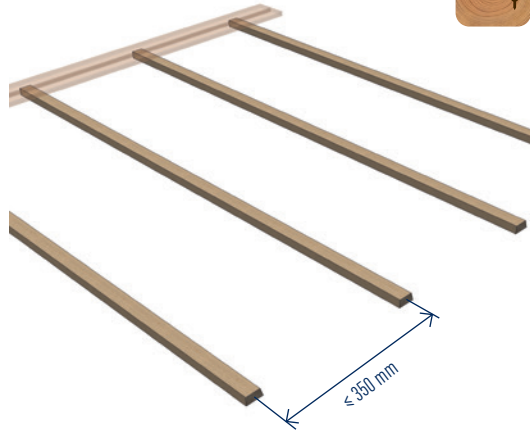

SenoFix® FT

BohrFix® FB

SIHGAFIX®

1.

2a.

GleitFix® AE

www.sihga.com

2b.

L-GoFix®

www.sihga.com

3.

4.

5.

SIHGA® TIPP

...in form und farbe

Bitte beachten Sie zusätzlich die Hinweise zur Terrassenmontage der Firma Osmo:

www.osmo.de

NUR für von SIHGA® freigegebene, profilierte Hölzer
ONLY for timbers released and profiled by SIHGA®
UNIQUEMENT pour les bois profilés autorisés par SIHGA®