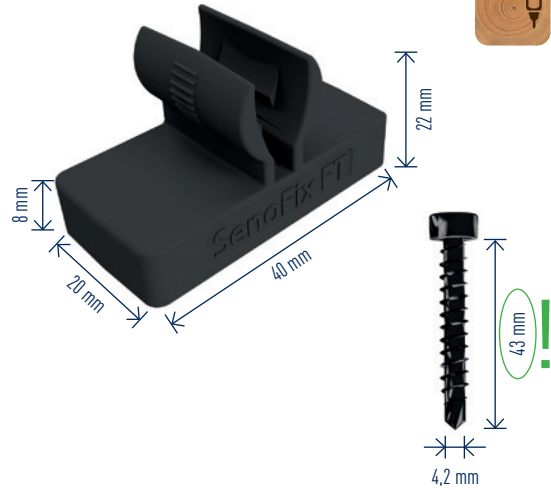

SenoFix® FT

BohrFix® FB

SIHGAFIX®

1.

2a.

GleitFix® AE

www.sihga.com

2b.

L-GoFix®

www.sihga.com

3.

4.

5.

SIHGA® TIPP

...in form und farbe

Bitte beachten Sie zusätzlich die Hinweise zur Terrassenmontage der Firma Osmo:

www.osmo.de

NUR für von SIHGA® freigegebene, profilierte Hölzer
ONLY for timbers released and profiled by SIHGA®
UNIQUEMENT pour les bois profilés autorisés par SIHGA®