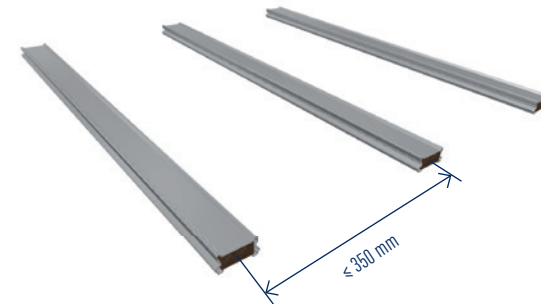

www.sihga.com

SenoFix® FT

SICHERHEIT IM HOLZBAU GARANTIERT AUSSERGEWÖHNLICHES

SenoFix® FT

BohrFix® FB

SIHGAFIX®

1.

2a.

GleitFix® AE

www.sihga.com

MA Nr. 38896/22/8

NUR für von SIHGA® freigegebene, profilierte Hölzer
ONLY for timbers released and profiled by SIHGA®
UNIQUEMENT pour les bois profilés autorisés par SIHGA®

TAKE THE BEST