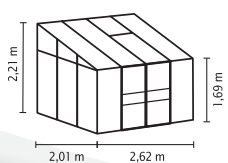

OSIRIS

KURZ & KNAPP

- ✓ Schön, hoch und mit breiten Doppelschiebetüren ausgestattetes Anlehnngewächshaus
- ✓ Verglasung mit Hohlkammerplatten für weiches Licht und bessere Isoliereigenschaften
- ✓ Befestigung an einer Hauswand oder Mauer notwendig
- ✓ Eloxierte oder pulverbeschichtete Aluminiumprofile für dauerhaften Schutz vor Korrosion
- ✓ 3 Größen von ca. 5,2 bis 7,8 m²
- ✓ Inkl. Dachfenstern + Regenrinnen, 2 Regenfallrohren + Anschlagsschraube zur Windsicherung der Schiebetüren

TECHNISCHE DATEN

Hausart:	Anlehnngewächshaus
Art:	Besonderes Modell
Größen:	3
Verglasungsarten:	HKP ca. 4 mm oder 6 mm; Kombiverglasung: ESG ca. 3 mm + HKP ca. 6 mm im Dach
Glashaltetechnik:	Federklammern
Farben:	Alu eloxiert; Schwarz oder Smaragd pulverbeschichtet
Dachfenster:	1-2
Außenmaß:	B 2,62-3,87 m x H 2,21 m
Traufenhöhe:	1,69 m
Türmaße:	B 1,22 x H 1,63 m