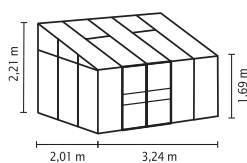

OSIRIS 6500