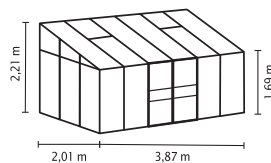

OSIRIS 7800