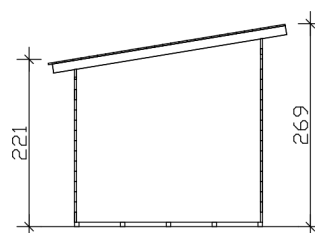

GARTENHAUS NAMUR, 28MM

Geschlossener Raum 260 x 250 cm

GARTENHAUS NAMUR, 28MM
690 x 250 cm

Gestaltungsbeispiel

- Zwei seitliche Überdachungen
- Hochwertiges nordisches Fichtenholz
- 28 mm Wandstärke
- Steck-Schraub-Eckverbindung

Gartenhaus

GARTENHAUS NAMUR, 690 X 250 CM, NATUR

Datenblatt / Baubeschreibung

Material	Nordische Fichte
Farbe	Natur
Farbbehandlung	Unbehandelt
Größe	690 x 250 cm
Aufstellbreite (Sockelmaß)	690 cm
Aufstelltiefe (Sockelmaß)	250 cm
Außenbreite inkl. Dachüberstand	750 cm
Außentiefe inkl. Dachüberstand	315 cm
Traufenhöhe	216 cm
Gesamthöhe vorne	269 cm
Gesamthöhe hinten	221 cm
Wandart	Blockbohlen
Wandstärke	28 mm
Eckverbindung	Trend, stumpf gestoßen
Windverband	Eckpfosten mit Verschraubung
Anzahl Räume	1

GARTENHAUS NAMUR, 28MM

690 x 250 cm

Grundriss

Ansicht Hinten

GARTENHAUS NAMUR, 28MM

690 x 250 cm
Schnitte und Ansichten Maßstab 1:100

Ansicht Vorne

Ansicht Rechts

GARTENHAUS NAMUR, 28MM
690 x 250 cm
Schnitte und Ansichten Maßstab 1:100

Ansicht Links

Schnitt

GARTENHAUS NAMUR, 28MM
690 x 250 cm
Schnitte und Ansichten Maßstab 1:100