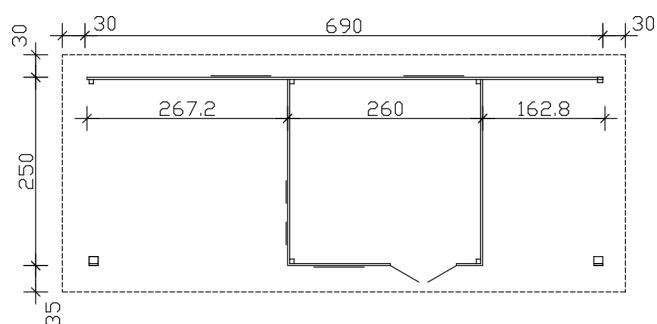

Gartenhaus

GARTENHAUS NAMUR, 690 X 250 CM, NATUR

Datenblatt / Baubeschreibung

Material	Nordische Fichte
Farbe	Natur
Farbbehandlung	Unbehandelt
Größe	690 x 250 cm
Aufstellbreite (Sockelmaß)	690 cm
Aufstelltiefe (Sockelmaß)	250 cm
Außenbreite inkl. Dachüberstand	750 cm
Außentiefe inkl. Dachüberstand	315 cm
Traufenhöhe	216 cm
Gesamthöhe vorne	269 cm
Gesamthöhe hinten	221 cm
Wandart	Blockbohlen
Wandstärke	28 mm
Eckverbindung	Trend, stumpf gestoßen
Windverband	Eckpfosten mit Verschraubung
Anzahl Räume	1

Dachform	Pulldach
Dachaufbau	19 mm Profilschalung mit Nut und Feder
Material Dacheindeckung	ohne
Dachstärke	19 mm
Dachfläche	23.93 m²
Dachblende	Holzblende
Dachneigung	nach hinten
Gefälle	9 °
Dachüberstand vorne	35 cm
Dachüberstand hinten	30 cm
Dachüberstand links	30 cm
Dachüberstand rechts	30 cm
Dachbahnbedarf á 5m ²	6 Rolle(n)
Fußboden	Holzdielen, unbehandelt
Fußbodenstärke	19 mm
Grundlager	Kantholz, imprägniert
Maße Grundlager	60 x 60 mm
Grundfläche	17.25 m²
Umbauter Raum	42.26 m³
Schneelast (sk)	0.85 kN/m²
Windstaudruck q	0.65 kN/m²
Türen	1x Einzeltür, halbverglast, 78,5 x 179,5 cm, Profilzylinderschloss mit 3 Schlüsseln
Verglasung Tür 1	Echtglas
Türanschlag	Anschlag rechts
Fenster	1x Einzelfenster 57,5 x 123,5 cm, Dreh-Kipp-Funktion, Echtglas 4x Fensterelement, feststehend, Echtglas
Fensteranschlag	Anschlag rechts
Anzahl Packstücke	1
Verpackungsmaß	Breite: 530 cm, Höhe: 53 cm, Tiefe: 120 cm, 1100 kg
Verpackungsgewicht gesamt	840 kg
nicht im Lieferumfang enthalten	Beton, Verankerung Grundlager mit Untergrund (Fundament)

GARTENHAUS NAMUR, 28MM

690 x 250 cm

Grundriss

Ansicht Hinten

GARTENHAUS NAMUR, 28MM

690 x 250 cm
Schnitte und Ansichten Maßstab 1:100

Ansicht Vorne

Ansicht Rechts

GARTENHAUS NAMUR, 28MM
690 x 250 cm
Schnitte und Ansichten Maßstab 1:100

Ansicht Links

Schnitt

GARTENHAUS NAMUR, 28MM
690 x 250 cm
Schnitte und Ansichten Maßstab 1:100