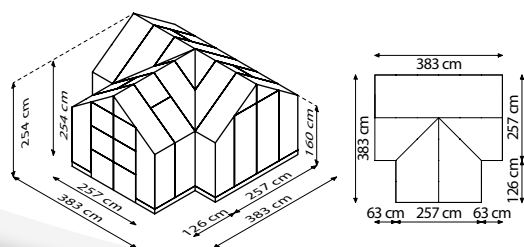

NEU!

15 JAHRE
GARANTIE
AUF KONSTRUKTION
UND RAHMEN

Edel

Doppelflügeltür
mit bodentiefer Türschwelle

CAMPUS

KURZ & KNAPP

- ✓ Außergewöhnliche Bauweise im Stil einer Orangerie mit drei Giebelseiten
- ✓ Breite Doppelschwingtür mit bodentiefer Türschwelle für komfortablen Zugang
- ✓ Großflächige Scheiben aus kristallklarem Sicherheitsglas (ESG) für freien Blick und hohe Sonnenausbeute
- ✓ Eloxierte pulverbeschichtete Aluminiumprofile für dauerhaften Schutz vor Korrosion
- ✓ Grundfläche: ca. 13 m²
- ✓ Inkl. 4 Dachfenster, 3 Regenfallrohre, + Stahlfundamentrahmen: H 6 cm

TECHNISCHE DATEN

Hausart:	Gewächshaus
Art:	Besonderes Modell im Orangerie-Stil
Größen:	1
Verglasungsarten:	ESG ca. 3 mm
Glashaltetechnik:	Abdeckleisten aus PC
Farben:	Alu eloxiert; Smaragd oder Schwarz pulverbeschichtet
Dachfenster:	4
Außenmaß:	B 3,83 x H 2,76 m
Höhenmaße:	H 2,54 m Firsthöhe H 1,60 m Traufenhöhe
Türmaße:	B 1,20 x H 1,99 m