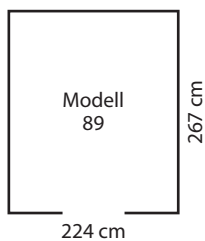

NEU!

LÜBECK

KURZ & KNAPP

- ✓ Gerätehaus mit Pultdach, Lichtpaneelen und Schiebetüren
- ✓ Modernes Blechdesign mit hoher Steifigkeit und mehr Sicken
- ✓ Lüftung in das Blech gestanzt – kein zusätzliches Plastik
- ✓ Verzinktes Stahlblech mit Polyesterlackierung
- ✓ Mit einem Vorhängeschloss verschließbar
- ✓ Fundamentrahmen optional erhältlich

TECHNISCHE DATEN

1. **Art:** Pultdach
2. ---
3. **Größen:** 2
4. ---
5. **Farben:** Anthrazit matt, Tanne/Weiß

MODELLÜBERSICHT

Modell	Grundfläche	Türmaß:	Außenmaß
86	4,05 m²	ca. B 103 x H 173 cm	B 238 x T 194 x H 203 cm
89	5,98 m²	ca. B 103 x H 173 cm	B 238 x T 278 x H 203 cm

LÜBECK 89