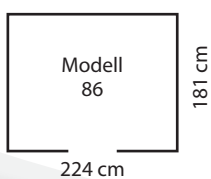

TECHNISCHE DATEN

- Art:** Pultdach
-
- Größen:** 2
-
- Farben:** Anthrazit matt, Tanne/Weiß

MODELLÜBERSICHT

Modell	Grundfläche	Türmaß:	Außenmaß
86	4,05 m ²	ca. B 103 x H 173 cm	B 238 x T 194 x H 203 cm
89	5,98 m ²	ca. B 103 x H 173 cm	B 238 x T 278 x H 203 cm