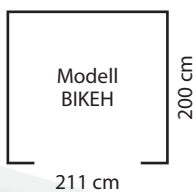

TECHNISCHE DATEN

Art:	Pultdach
Grundfläche:	ca. 4,22 m ²
Stauraum:	4 Fahrräder
Farbe:	Anthrazit
Außenmaß:	B 211 x T 200 x H 165 cm
Türmaß:	ca. B 137 x H 120 cm

FAMILY BIKEH