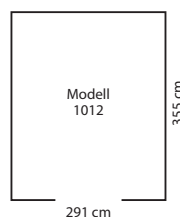

DRESDEN II 1012