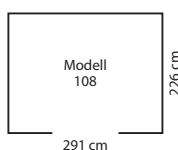

DRESDEN II 108