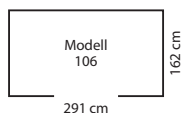

DRESDEN II 106