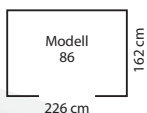

NEU!

DRESDEN II

KURZ & KNAPP

- ✓ Gerätehaus mit Satteldach und integrierter Schiebetür
- ✓ Hohe Seitenwände (1,72 m) und 2 m Firsthöhe
- ✓ Modernes Blechdesign mit hoher Steifigkeit und mehr Sicken
- ✓ Lüftung in das Blech gestanzt – kein zusätzliches Plastik
- ✓ Verzinktes Stahlblech mit Polyesterlackierung
- ✓ Mit einem Vorhängeschloss verschließbar
- ✓ Fundamentrahmen optional erhältlich

TECHNISCHE DATEN

- Art:** Satteldach
-
- Größen:** 4
-
- Farben:** Schiefer / Weiß

MODELLÜBERSICHT

Modell	Grundfläche	Türmaß	Außenmaß
86	3,66 m ²	ca. B 106 x H 170 cm	B 236 x T 174 x H 206 cm
106	4,71 m ²	ca. B 125 x H 170 cm	B 301 x T 174 x H 214 cm
108	6,58 m ²	ca. B 125 x H 170 cm	B 301 x T 238 x H 214 cm
1012	10,33 m ²	ca. B 125 x H 170 cm	B 301 x T 367 x H 214 cm