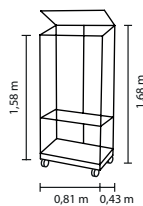

STAD ROLLFUNDAMENT