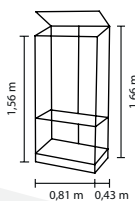

NEU!

STAD

AE

SW

ESG

KURZ & KNAPP

- ✓ *Gewächshaus für den Balkon*
- ✓ *Geteilte Schiebetüren für getrennte Bedienung beider Fächer*
- ✓ *Der praktische Regalboden erweitert die Nutzfläche*
- ✓ *Aufstellbares Dachfenster*
- ✓ *Zwei getrennt bedienbare Fächer*
- ✓ *Sicherheitsglas, kristallklar (ESG) mit polierten Kanten und eingeschliffenen runden Griffen*
- ✓ *Inkl. Regalboden, Boden; Optional mit Bodenrahmen (H 12,5 cm) oder Rollfundament erhältlich*

TECHNISCHE DATEN

Hausart:	Balkongewächshaus
Art:	Besonderes Modell
Größen:	1
Verglasungsarten:	ESG ca. 3 mm
Glashaltetechnik:	Einschubtechnik (Klammer- und Halteleistenfrei)
Farben:	Alu eloxiert; Schwarz pulverbeschichtet
Dachfenster:	1
Außenmaß:	B 81 x H 166 cm (Bodenrahmen) B 81 x H 168 cm (Rollfundament)
Traufenhöhe:	H 156 cm (Bodenrahmen) H 158 cm (Rollfundament)
Türöffnung:	B 35 x H 95 cm (oben) B 35 x H 36 cm (unten)