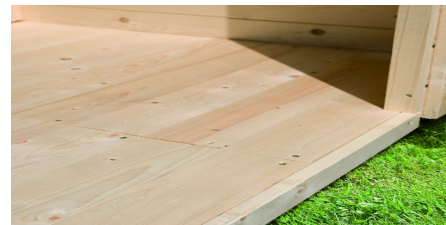

Produktinformation Fussboden 16mm für Sockelmass ca.
1,83m x 1,83 m
Artikel-Nr. 77897

Außenmaß Höhe	1,6 cm
Material	Nordische Fichte
Außenmaß Tiefe	183 cm
Behandlung Material	naturbelassen
Außenmaß Breite	183 cm