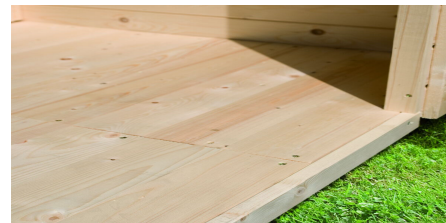

**Produktinformation Fussboden b für Sockelmass 3,40 x 2,80 m
(BxT)
Artikel-Nr. 73535**

Außenmaß Höhe	1,6 cm
Material	Nordische Fichte
Außenmaß Tiefe	280 cm
Außenmaß Breite	340 cm
Behandlung Material	naturbelassen