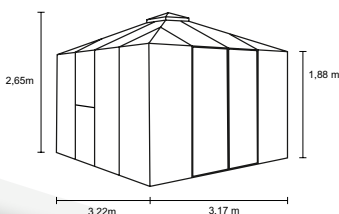

15 JAHRE GARANTIE
AUF KONSTRUKTION
UND RAHMEN

10 JAHRE GARANTIE
AUF HOHLKAMMERPLATTEN
GEGEN VERWITTERUNG

MINOS

AE

SW

HKP 10
ESG

KURZ & KNAPP

- ✓ Außergewöhnliches und formschönes Design
- ✓ Doppelrahmenprofile: durchgängiges Einfassen von Scheiben zwischen Aluminiumprofil und verschraubten Aluminiumleisten
- ✓ Kombiverglasung: Seiten aus kristallklarem Sicherheitsglas (ESG) und UV-beschichtete Hohlkammerplatten (HKP) im Dach
- ✓ Bequemer Zugang auch mit sperrigen Gegenständen durch die hohe und breite Doppelflügeltür
- ✓ Aluminium-Türklinke und Zylinderschloss wie an Ihrem Hauseingang
- ✓ Eloxierte oder pulverbeschichtete Aluminiumprofile sorgen für dauerhaften Schutz vor Korrosion
- ✓ Grundfläche: ca. 10,2 m²
- ✓ Inkl.: Regenrinnen, Regenfallrohre, integriertes Bodenprofil

TECHNISCHE DATEN

Hausart:	Gewächshaus
Art:	Besonderes Modell
Größen:	1
Verglasungsarten:	Kombiverglasung: ESG ca. 3 mm + HKP ca. 10 mm im Dach
Glashaltetechnik:	Doppelrahmenprofile mit verschraubten Aluminiumleisten
Farben:	Alu eloxiert; Schwarz pulverbeschichtet
Seitenfenster:	3
Außenmaß:	B 3,17 x H 3,22 x H 2,65 m
Traufenhöhe:	1,88 m
Türmaße:	B 1,43 x H 1,74 m