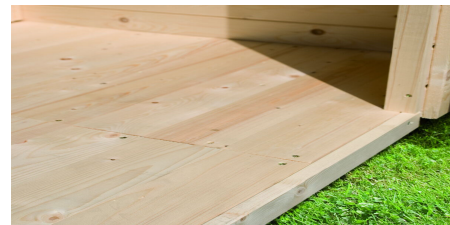

**Produktinformation** Fussboden a für Sockelmaass 2,09 x 2,13 m  
(BxT)  
**Artikel-Nr. 54193**

<b>Außenmaß Tiefe</b>	<b>213 cm</b>
<b>Außenmaß Höhe</b>	<b>1,9 cm</b>
<b>Material</b>	<b>Nordische Fichte</b>
<b>Außenmaß Breite</b>	<b>209 cm</b>
<b>Behandlung Material</b>	<b>naturbelassen</b>