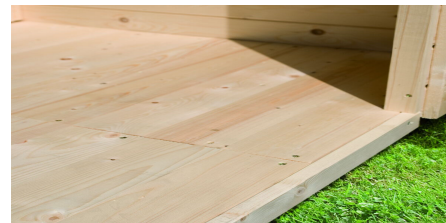

Produktinformation Fussboden a für Sockelmass 3,70 x 2,80 m
(BxT)
Artikel-Nr. 41959

Außenmaß Höhe	1,9 cm
Material	Nordische Fichte
Außenmaß Tiefe	280 cm
Außenmaß Breite	370 cm
Behandlung Material	naturbelassen