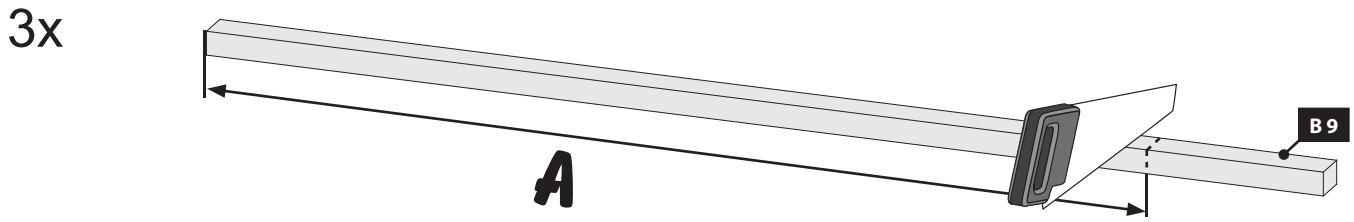

2 x G1	1230 x	870 x	18 mm	ID 92029
2 x G2	1780 x	870 x	18 mm	ID 19637

1 x W1	910 x	95 x	95 mm	ID 20384
1 x W2	910 x	95 x	95 mm	ID 19631

-  Lieber Kunde, achten Sie auf die richtige Aufbau-Variante!
-  Geachte klant, let dan op de juiste montage-versie!
-  Dear customer, pay attention to the correct design variant!
-  Cher client, attention à la version de montage correct!
-  Estimado cliente, prestar atención a la versión montaje correcto!
-  Caro cliente, prestare attenzione alla versione corretto montaggio!
-  Vážený zákazník, dbát na správnou montážní verzi!
-  Kære kunde, pas på den rigtige byggevariant!

-  28mm Blockbohlenhaus
-  28mm Log cabin
-  28mm Cabane en rondins
-  28mm blokhut
-  28mm Bjælkehytte
-  28mm Cabaña de troncos
-  28mm Casetta in legno
-  28mm Srub

-  40mm Blockbohlenhaus
-  40mm Log cabin
-  40mm Cabane en rondins
-  40mm blokhut
-  40mm Bjælkehytte
-  40mm Cabaña de troncos
-  40mm Casetta in legno
-  40mm Srub