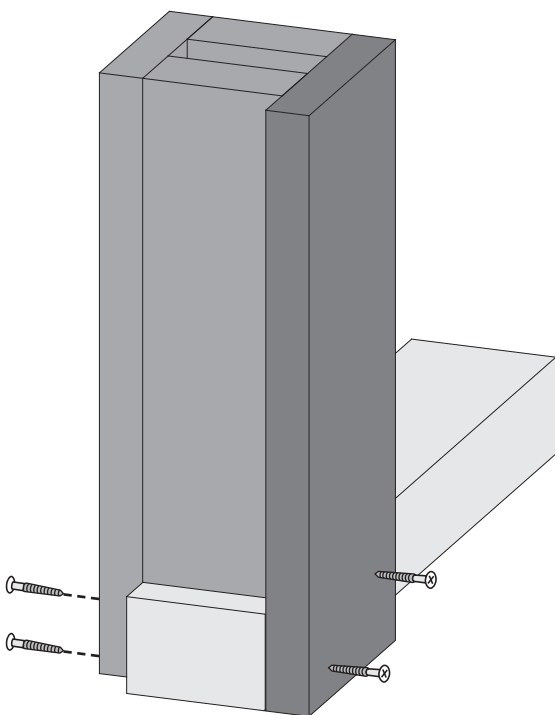

* Nicht im Lieferumfang enthalten
Niet bijgeleverd
Not included

Non comprises dans la livraison
No forman parte del suministro
Non incluso

V ceně není zahrnuto
Ikke inkluderet

* Leim
Colle
Glue
Lijm
Pegamento
Colla
lepidlo
Lim