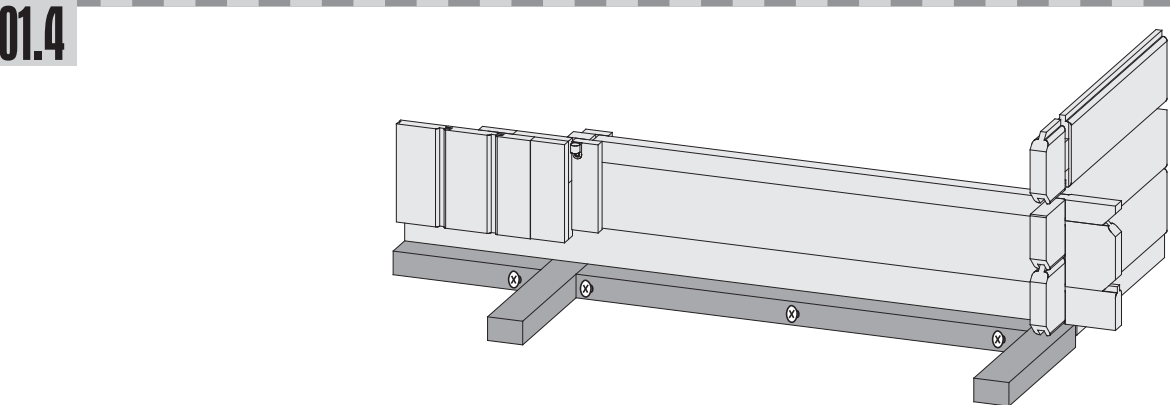

-  28mm Blockbohlenhaus
-  28mm Log cabin
-  28mm Cabane en rondins
-  28mm blokhut
-  28mm Bjælkehytte
-  28mm Cabaña de troncos
-  28mm Casetta in legno
-  28mm Srub

-  40mm Blockbohlenhaus
-  40mm Log cabin
-  40mm Cabane en rondins
-  40mm blokhut
-  40mm Bjælkehytte
-  40mm Cabaña de troncos
-  40mm Casetta in legno
-  40mm Srub