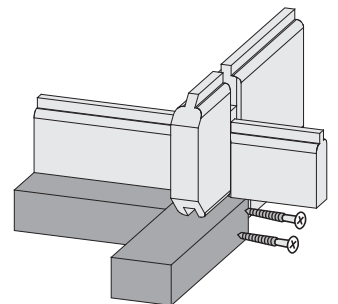

-  28mm Blockbohlenhaus
-  28mm Log cabin
-  28mm Cabane en rondins
-  28mm blokhut
-  28mm Bjælkehytte
-  28mm Cabaña de troncos
-  28mm Casetta in legno
-  28mm Srub

-  40mm Blockbohlenhaus
-  40mm Log cabin
-  40mm Cabane en rondins
-  40mm blokhut
-  40mm Bjælkehytte
-  40mm Cabaña de troncos
-  40mm Casetta in legno
-  40mm Srub

B

01

01.1

01.2

01.3

01.4

*  Nicht im Lieferumfang enthalten
 Niet bijgeleverd
 Not included

 Non comprises dans la livraison
 No forman parte del suministro
 Non incluso

 V ceně není zahrnuto
 Ikke inkluderet

*  Leim
 Colle
 Glue
 Lijm
 Pegamento
 Colla
 lepidlo
 Lim

03

1x

03

Ø3 mm 4x50
6x

A diagram showing a 3mm diameter drill bit and a 4x50mm screw. The text "6x" is written below the drill bit.