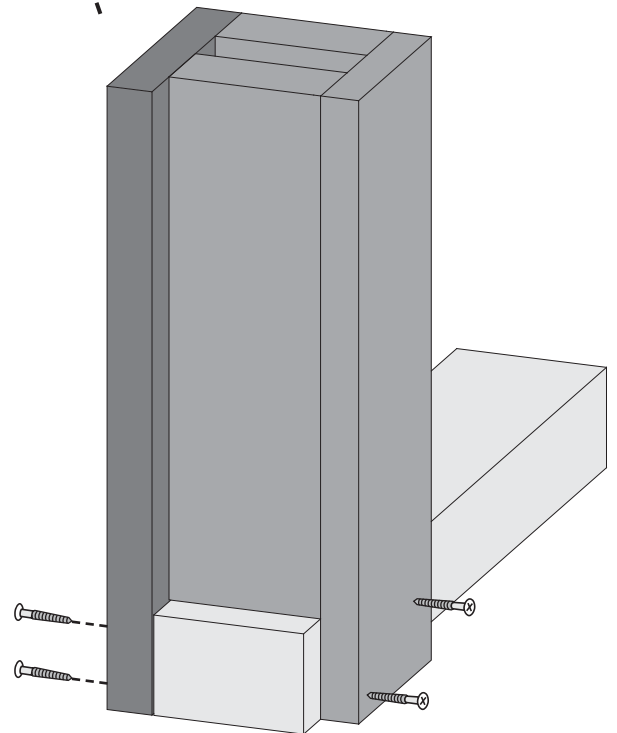

* Nicht im Lieferumfang enthalten
Niet bijgeleverd
Not included

Non comprises dans la livraison
No forman parte del suministro
Non incluso

V ceně není zahrnuto
Ikke inkluderet

* Leim
Colle
Glue
Lijm
Pegamento
Colla
lepidlo
Lim