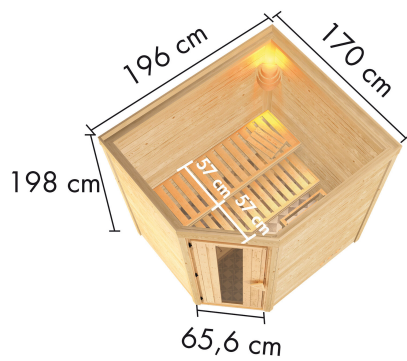

Produktinformation

Sauna Maxin Artikel-Nr. 87134

Saunaofen
3,6 kW Ofen + Steuergerät Easy Bio

Bank 1 Tiefe	57 cm
Anzahl der Kopfstützen	-
Grundfläche	2,9 m ²
Ofenschutz Höhe	71 cm
Außenmaß Höhe	208 cm
Position Tür und Zuluft tauschbar	nein
Spiegelbar	ja
Innenmaß Breite	185 cm
Ofensteuerung	integrierte Steuerung
Bank 2 Tiefe	57 cm
Innenmaß Höhe	197,5
Typ Ofen	Plug & Play 3,6 KW interne Steuerung
Einstiegsart	EckEinstieg
Anzahl Bänke	2 Stk.
Durchgangsmaß Höhe	173 cm
Ofenschutz Tiefe	51 cm
Material	Nordische Fichte
Verpackungsmaße mm/Gewicht kg	2040x1200x660x344
Verpackungsmaße mm/Gewicht kg	385x290x140x18
Ofensteuerung	extern Easy Bio
Ofenschutz Breite	60 cm
Ofenschutz Material	nordische Fichte
Bank Material	Espe
Tür Höhe	175 cm
Außenmaß Breite	196 cm
Umbauter Raum	5,3 m ³
Innenmaß Tiefe	159 cm
Typ Ofen	Plug & Play 3,6 KW externe Steuerung
Bauweise	Steck-Schraub-System
Saunadach Dämmung	80 mm
Tür Scheibenfarbe	klar
Verpackungsmaße mm/Gewicht kg	510x405x335x8,2
Saunadach Bauweise	vormontierte Elemente
Verpackungsmaße mm/Gewicht kg	250x150x45x0,3
Ofensteuerung	extern Easy Finnisch
Durchgangsmaß Breite	64 cm
Typ Ofen	Plug & Play 3,6 KW - Bio externe Steuerung
Türart	Holztür mit Isolierglas, wärmegeklämmt
Verpackungsmaße mm/Gewicht kg	325x240x120x1,5
Außenmaß Tiefe	170 cm

SPIEGELBARER Aufbau möglich

38 MM

Energiesparsauna

- 80 mm dick gedämmte Dachplatte
- Extra Dichtband für extreme Luftdichtheit
- Inhl. Böden aus hochwertigem Espenholz
- Ofenschutz aus Massivholz
- Allgemeine Aufheizzeit verkürzt sich
- Einfaches und praktisches 38 mm Steck-Schraubsystem
- Konstruktion aus naturbelassener, langsam wachsender, nördlicher Fichte
- Gedämmte Tür mit Isolierglas
- Steckerfertig ohne Elektrikerkosten

 Die Abbildung dient lediglich der datentechnischen Information und bildet nicht den tatsächlichen Artikel ab.