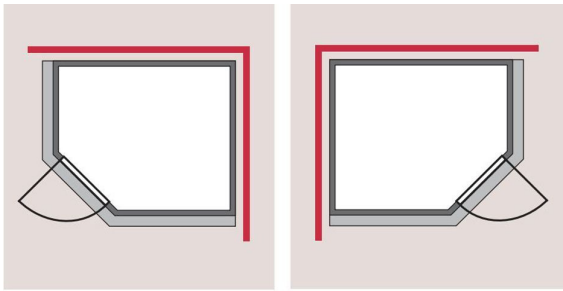

Produktinformation

Sauna Maxin Artikel-Nr. 87134

Saunaofen
3,6 kW Ofen + Steuergerät Easy Bio

Bank 1 Tiefe	57 cm
Anzahl der Kopfstützen	-
Grundfläche	2,9 m ²
Ofenschutz Höhe	71 cm
Außenmaß Höhe	208 cm
Position Tür und Zuluft tauschbar	nein
Spiegelbar	ja
Innenmaß Breite	185 cm
Ofensteuerung	integrierte Steuerung
Bank 2 Tiefe	57 cm
Innenmaß Höhe	197,5
Typ Ofen	Plug & Play 3,6 KW interne Steuerung
Einstiegsart	EckEinstieg
Anzahl Bänke	2 Stk.
Durchgangsmaß Höhe	173 cm
Ofenschutz Tiefe	51 cm
Material	Nordische Fichte
Verpackungsmaße mm/Gewicht kg	2040x1200x660x344
Verpackungsmaße mm/Gewicht kg	385x290x140x18
Ofensteuerung	extern Easy Bio
Ofenschutz Breite	60 cm
Ofenschutz Material	nordische Fichte
Bank Material	Espe
Tür Höhe	175 cm
Außenmaß Breite	196 cm
Umbauter Raum	5,3 m ³
Innenmaß Tiefe	159 cm
Typ Ofen	Plug & Play 3,6 KW externe Steuerung
Bauweise	Steck-Schraub-System
Saunadach Dämmung	80 mm
Tür Scheibenfarbe	klar
Verpackungsmaße mm/Gewicht kg	510x405x335x8,2
Saunadach Bauweise	vormontierte Elemente
Verpackungsmaße mm/Gewicht kg	250x150x45x0,3
Ofensteuerung	extern Easy Finnisch
Durchgangsmaß Breite	64 cm
Typ Ofen	Plug & Play 3,6 KW - Bio externe Steuerung
Türart	Holztür mit Isolierglas, wärmegeklämmt
Verpackungsmaße mm/Gewicht kg	325x240x120x1,5
Außenmaß Tiefe	170 cm

SPIEGELBARER Aufbau möglich

38 MM

Energiesparsauna

- 80 mm dick gedämmte Dachplatte
- Extra Dichtband für extreme Luftdichtheit
- Inhl. Böden aus hochwertigem Espenholz
- Ofenschutz aus Massivholz
- Allgemeine Aufheizzeit verkürzt sich
- Einfaches und praktisches 38 mm Steck-Schraubsystem
- Konstruktion aus naturbelassener, langsam wachsender, nördlicher Fichte
- Gedämmte Tür mit Isolierglas
- Steckerfertig ohne Elektrikerkosten

 Die Abbildung dient lediglich der datentechnischen Information und bildet nicht den tatsächlichen Artikel ab.