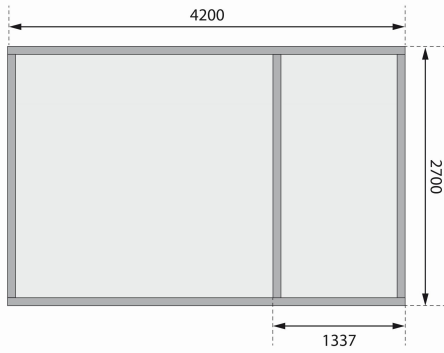

Produktinformation

Gartenhaus Mattrup Artikel-Nr. 83141

Farbe
Terragrau

Umbauter Raum	24,8 m ³
Innenmaß Breite	414 cm
Tür Breite	70,5 cm
Schloss	Zylinderschloss mit 3 Schlüsseln
Dachtiefe	303 cm
Dachtyp	Massivholzdach
Sockelmaß Breite	420 cm
Sockelmaß Tiefe	270 cm
Grundfläche	11,34 m ²
Tür Höhe	176,5 cm
Durchgangsmaß Höhe	173 cm
Material	Nordische Fichte
Dachbreite	456 cm
Innenmaß Tiefe	264 cm
Außenmaß Tiefe	274 cm
Dach Materialstärke	16 mm
Wandstärke	28 mm
Tür Scheibe Material	Kunstglas
Verpackungsmaße mm/Gewicht kg	4150x1180x590x733
Durchgangsmaß Breite	140 cm
Dachform	Flachdach
Außenmaß Breite	424 cm
Seitenhöhe	210 cm
Bedarf Dachfolie	4 Rollen
Firsthöhe	230 cm
Schneelast	94 kg/m ²
Farbe	Terragrau
Dachfläche	13,5 m ²

Fundamentplan ohne Boden (in mm)

28 MM WANDPROFIL

- 01 Aus nordischer Fichte gehobelt
- 02 Perfekte Fräsung
- 03 Perfekter Sitz
- 04 Wasserabweisende Profilierung

28 MM
2-Raumhäuser

- 2 Räume bieten multifunktionale Nutzung
- 28 mm starke Mittelwand
- 28 mm starkes Steck-Schraubsystem
- Wasserabweisende Profilierung
- Massivholzdach
- Weite Dachüberstände bieten Witterungsschutz
- Inkl. Doppel- und Einflügelür mit Zylinderschloss und 3 Schlüsseln
- Lichthaussschnitte aus Kunstglas