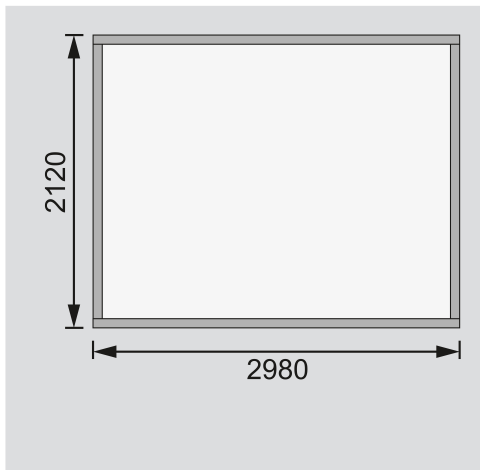

Produktinformation

Malta 4 Artikel-Nr.: 31430

Farbe:

Naturbelassen

Anbaudach:

ohne Anbaudach

Bedarf Dachfolie	2 Rollen
Material	Nordische Fichte
Farbe	naturbelassen
Wandstärke	19 mm
Außenmaß Breite	302 cm
Außenmaß Tiefe	217 cm
Firsthöhe	211 cm
Sockelmaß Breite	298 cm
Sockelmaß Tiefe	213 cm
Grundfläche	6,35 m ²
Innenmaß Breite	294 cm
Innenmaß Tiefe	209 cm
Seitenhöhe	195 cm
Umbauer Raum	12,8 m ³
Dachbreite	330 cm
Dachtiefe	238 cm
Dachfläche	7,9 m ²
Dachneigung	3°
Dachform	Flachdach
Dachtyp	Massivholzdach
Dach Materialstärke	16 mm
Schneelast	85 kg/m ²
Tür Breite	70,5 cm
Tür Höhe	176,5 cm
Durchgangsmaß Breite	139 cm
Durchgangsmaß Höhe	175 cm
Tür Scheibe Material	Kunstglas
Schloss	Zylinderschloss mit 3 Schlüsseln
Verpackungsmaße mm/Gewicht kg	2985x1030x465x370

Fundamentplan ohne Boden (in mm)

KDI UNTERLEGER

19mm PROFILE