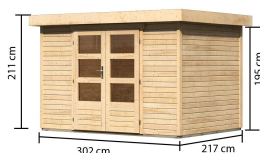

Produktinformation

Malta 4 Artikel-Nr.: 31430

Farbe:

Naturbelassen

Anbaudach:

ohne Anbaudach

Bedarf Dachfolie	2 Rollen
Material	Nordische Fichte
Farbe	naturbelassen
Wandstärke	19 mm
Außenmaß Breite	302 cm
Außenmaß Tiefe	217 cm
Firsthöhe	211 cm
Sockelmaß Breite	298 cm
Sockelmaß Tiefe	213 cm
Grundfläche	6,35 m ²
Innenmaß Breite	294 cm
Innenmaß Tiefe	209 cm
Seitenhöhe	195 cm
Umbauer Raum	12,8 m ³
Dachbreite	330 cm
Dachtiefe	238 cm
Dachfläche	7,9 m ²
Dachneigung	3°
Dachform	Flachdach
Dachtyp	Massivholzdach
Dach Materialstärke	16 mm
Schneelast	85 kg/m ²
Tür Breite	70,5 cm
Tür Höhe	176,5 cm
Durchgangsmaß Breite	139 cm
Durchgangsmaß Höhe	175 cm
Tür Scheibe Material	Kunstglas
Schloss	Zylinderschloss mit 3 Schlüsseln
Verpackungsmaße mm/Gewicht kg	2985x1030x465x370