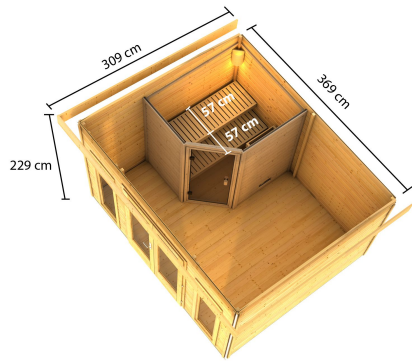

## Mainburg 2 Artikel-Nr.: 35976

Set:  
Set A

Farbe:

Naturbelassen

Saunaofen:

ohne Ofen

<b>Dachbreite</b>	418 cm
<b>Dachtiefe</b>	360 cm
<b>Bedarf Dachfolie</b>	4 Rollen
<b>Material</b>	Nordische Fichte
<b>Bauweise</b>	Steck-Schraub-System
<b>Innenmaß Breite Gesamt</b>	357 cm
<b>Innenmaß Tiefe Gesamt</b>	297 cm
<b>Seitenhöhe</b>	205 cm
<b>Innenmaß Breite Sauna</b>	185 cm
<b>Innenmaß Tiefe Sauna</b>	159 cm
<b>Innenmaß Breite Vorraum</b>	188 cm
<b>Innenmaß Tiefe Vorraum</b>	297 cm
<b>Umbauter Raum</b>	23 m <sup>3</sup>
<b>Außenmaß Breite</b>	369 cm
<b>Außenmaß Tiefe</b>	309 cm
<b>Firsthöhe</b>	229,5 cm
<b>Grundfläche</b>	9,3 m <sup>2</sup>
<b>Dachfläche</b>	15 m <sup>2</sup>
<b>Dachform</b>	Pulldach
<b>Saunadach Bauweise</b>	vormontierte Elemente
<b>Saunadach Dämmung</b>	42mm Mineralwolle
<b>Breite Fenster</b>	60 cm
<b>Höhe Fenster</b>	170 cm
<b>Anzahl Bänke</b>	2 Stk.
<b>Bank Material</b>	Espe
<b>Bank 1 Tiefe</b>	57 cm
<b>Bank 2 Tiefe</b>	57 cm
<b>Ofenschutz Breite</b>	60 cm
<b>Ofenschutz Material</b>	nordische Fichte
<b>Ofenschutz Tiefe</b>	51 cm
<b>Ofenschutz Höhe</b>	80 cm
<b>Türart</b>	Doppelflügeltür
<b>Tür Schloss</b>	Zylinderschloss mit 3 Schlüsseln
<b>Tür Breite</b>	70,5 cm
<b>Tür Höhe</b>	187,8 cm
<b>Tür Öffnungsrichtung</b>	mittig
<b>Durchgangsmaß Breite</b>	135,5 cm
<b>Durchgangsmaß Höhe</b>	185,7 cm
<b>Einstiegsart</b>	Fronteinstieg
<b>Fußbodentyp</b>	Massivholz