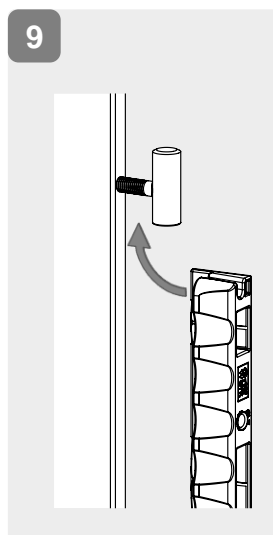

Holztürband 3-tlg / wooden door hinge 3-piece

2x

3mm

variants

-
-
-

1

3mm

2

Ø 7mm

3

4

5

6

7

8

22,5

9

10

11

Ø7

8

50

Holztürband 3-tlg / wooden door hinge 3-piece

12