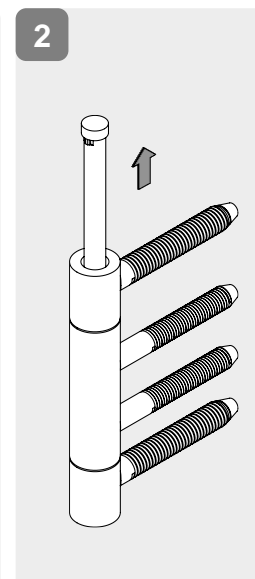

Holztürband 3-tlg / wooden door hinge 3-piece

2x

3mm

variants

-
-
-

1

3mm

2

Ø 7mm

3

4

5

6

7

8

22,5

9

10

11

Ø7

8

50

Holztürband 3-tlg / wooden door hinge 3-piece

12