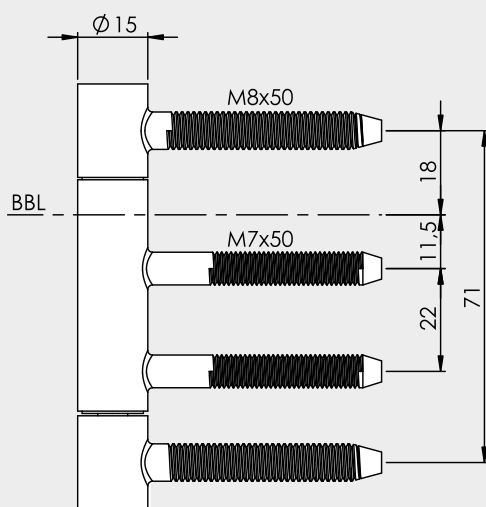

Holztürband 3-tlg / wooden door hinge 3-piece

2x

3mm

variants

-
-
-

1

3mm

2

Ø 7mm

3

4

5

6

7

8

22,5

9

10

11

Ø7

8

50

Holztürband 3-tlg / wooden door hinge 3-piece

12