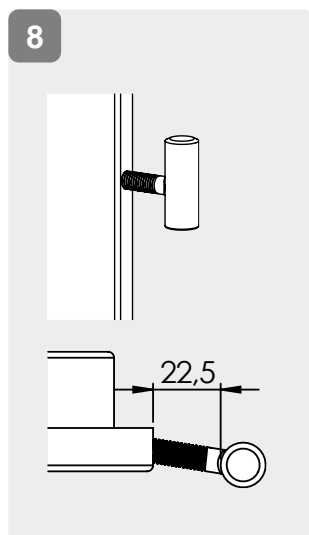

Holztürband 3-tlg / wooden door hinge 3-piece

2x

3mm

variants

-
-
-

1

3mm

2

Ø 7mm

3

4

5

6

7

8

22,5

9

10

11

Ø7

8

50

Holztürband 3-tlg / wooden door hinge 3-piece

12