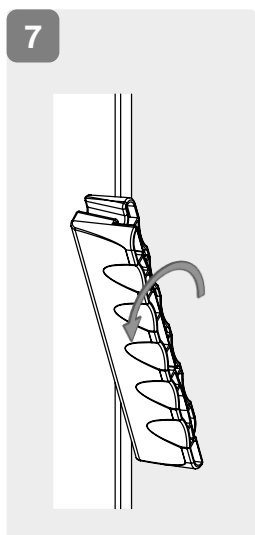

Holztürband 3-tlg / wooden door hinge 3-piece

2x

3mm

variants

-
-
-

1

3mm

2

Ø 7mm

3

4

5

6

7

8

22,5

9

10

11

Ø7

8

50

Holztürband 3-tlg / wooden door hinge 3-piece

12