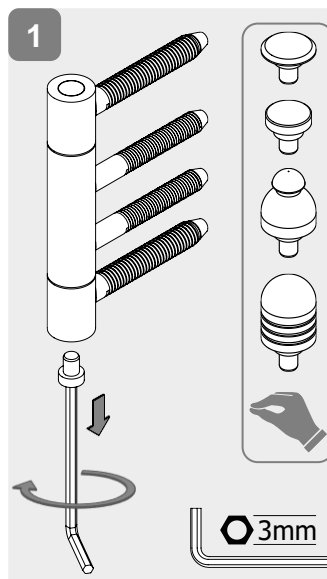

Holztürband 3-tlg / wooden door hinge 3-piece

2x

3mm

variants

-
-
-

1

3mm

2

Ø 7mm

3

4

5

6

7

8

22,5

9

10

11

Ø7

8

50

Holztürband 3-tlg / wooden door hinge 3-piece

12