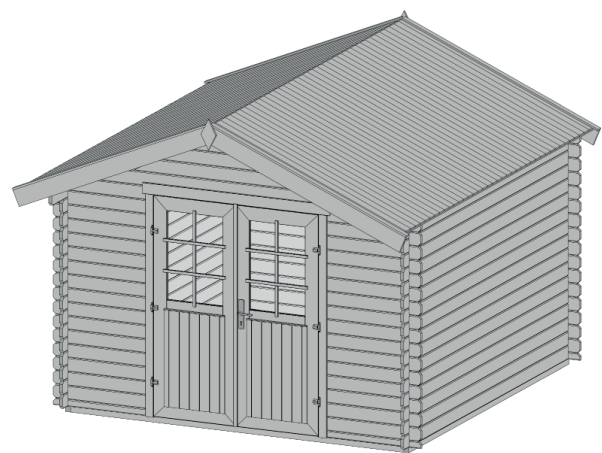

www.weka-holzbau.com

Blockbohlenhaus

209.2020.00.14
209.2520.00.14
209.2525.00.14

209.3025.10.14
209.3030.10.14

Montage-, Bedienungs- und Wartungsanleitung

800.0286.17.84

+

800.0286.20.02

=

Jetzt
scannen
und noch
mehr entdecken!

Pos	Bild	Abmessung (mm)	Anzahl (Stück)				
			209.2020.00.14	209.2520.00.14	209.2525.00.14	209.3025.10.14	209.3030.10.14
1	 G209.20.0001 G209.20.0003 G209.20.0005	45/45/1990 45/45/2490 45/45/2990	2 - -	- 2 -	- 2 -	- - 2	- - 2
2	 G209.20.0002 G209.20.0004 G209.20.0006	45/45/1900 45/45/2400 45/45/2900	2 - -	2 - -	- 2 -	- 2 -	- - 2
3	 G209.20.0007 G209.20.0021 G209.20.0071	28/57/348 28/57/598 28/57/848	2 - -	- 2 -	- 2 -	- - 2	- - 2
4	 G209.20.0009 G209.20.0060 G209.20.0073	28/57/2200 28/57/2700 28/57/3200	1 - -	- 1 -	- 1 -	- - 1	- - 1
5	 G209.20.0008 G209.20.0022 G209.20.0070	28/122/348 28/122/598 28/122/848	32 - -	- 32 -	- 32 -	- - 32	- - 32
6	 G209.20.0010 G209.20.0038 G209.20.0072	28/122/2200 28/122/2700 28/122/3200	46 - -	30 16 -	- 46 -	- 30 16	- - 46
7	 G209.20.0011 G209.20.0069 G209.20.0039 G209.20.0077	28/122/2300 28/122/2800 28/122/2900 28/122/3400	2 - - -	2 - - -	- 2 - -	- - 2 -	- - - 2
8	 G209.20.0012 G209.20.0066 G209.20.0119 G209.20.0078	28/122/2300 28/122/2800 28/122/3100 28/122/3600	2 - - -	2 - - -	- 2 - -	- - 2 -	- - - 2
9	 B209.20.0001 B209.20.0002 B209.20.0003	28/456/2193 28/570/2692 28/684/3191	2 - -	- 2 -	- 2 -	- - 2	- - 2