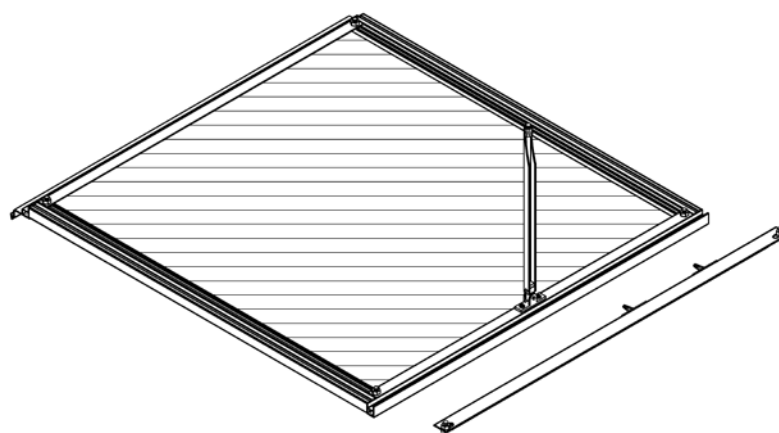

Item No.	Part	Size mm	Quantity / PC width	
			4mm - 610 mm 6mm - 599 mm	4mm - 730 mm 6mm - 719 mm
2262		621	2x	2x
2263		615	1x	-
2360		748	-	1x
2361		735	-	1x
2363		735	-	1x
(2391)		621	(2x)	(2x)
6056		46	2x	2x
G (4mm)		4 x 610 x 499 4 x 730 x 499	1x -	- 1x