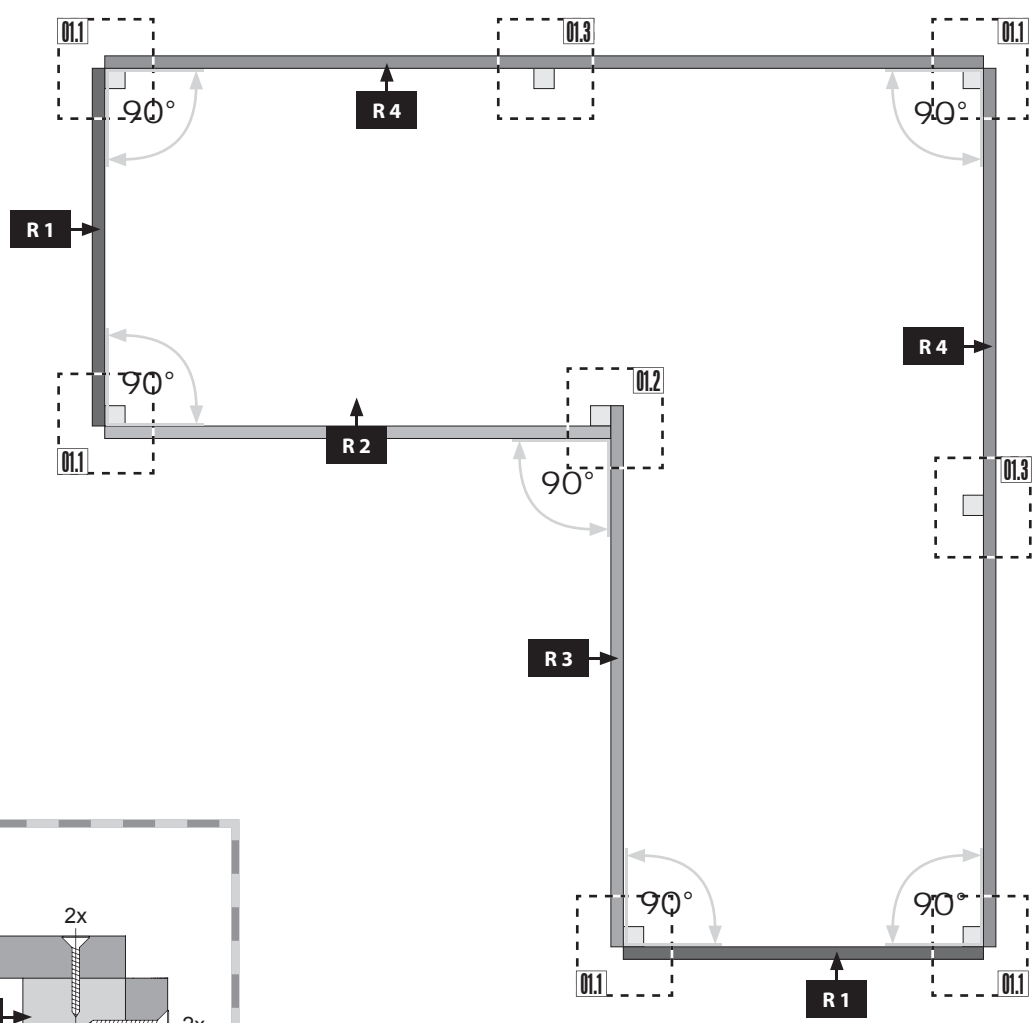

4 x B1	1920 x 45 x 18 mm	ID 15477
13 x B2	900 x 95 x 18 mm	ID 39966
2 x B3	940 x 120 x 18 mm	ID 42697
2 x B4	1150 x 120 x 18 mm	ID 19311
2 x B5	1970 x 120 x 18 mm	ID 19303
8 x B6	900 x 45 x 45 mm	ID 57240

16 x R1	790 x 121 x 28 mm	ID 42349
8 x R2	1122 x 121 x 28 mm	ID 19359
8 x R3	1195 x 121 x 28 mm	ID 19358
16 x R4	1940 x 121 x 28 mm	ID 7440

1 x	4m ²	ID 65383
1 x	5,5m ²	ID 65384

100	4 x 35 mm	ID 3687
260	4 x 50 mm	ID 3688

Ø3 mm 4x50

28x

-  Draufsicht
-  Top view
-  vue de dessus
-  bovenaanzicht
-  vista desde arriba
-  vista desde arriba
-  vista dall'alto
-  pùdorys

01.1

01.2

01.3

Fixiert vorübergehend
 tijdelijk vast
 Fixed temporarily