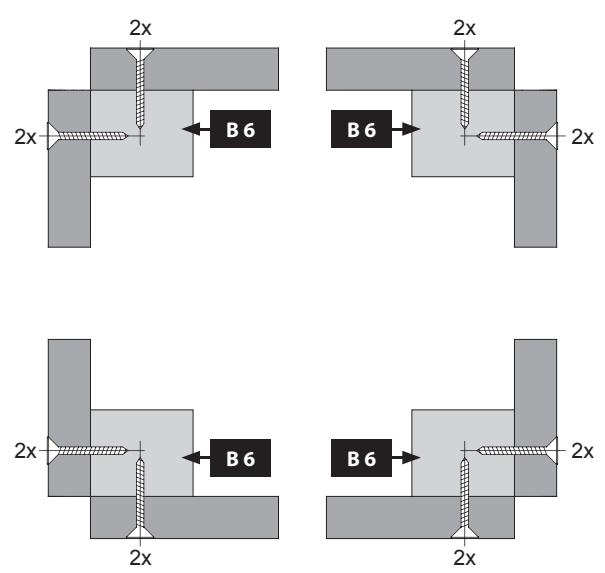

Ø3 mm 4x50

28x

-  Draufsicht
-  Top view
-  vue de dessus
-  bovenaanzicht
-  vista desde arriba
-  vista desde arriba
-  vista dall'alto
-  pùdorys

01.1

01.2

01.3

Fixiert vorübergehend
 tijdelijk vast
 Fixed temporarily

temporairement fixe
 temporalmente fijo
 temporaneamente fisso

dočasně pevný
 Začasno pritrjeno

Ø3 mm 4x50

28x

Leim! Achten Sie auf die gleiche Höhe
 Glue! Look for the same height
 Colle! Faites attention à la même hauteur