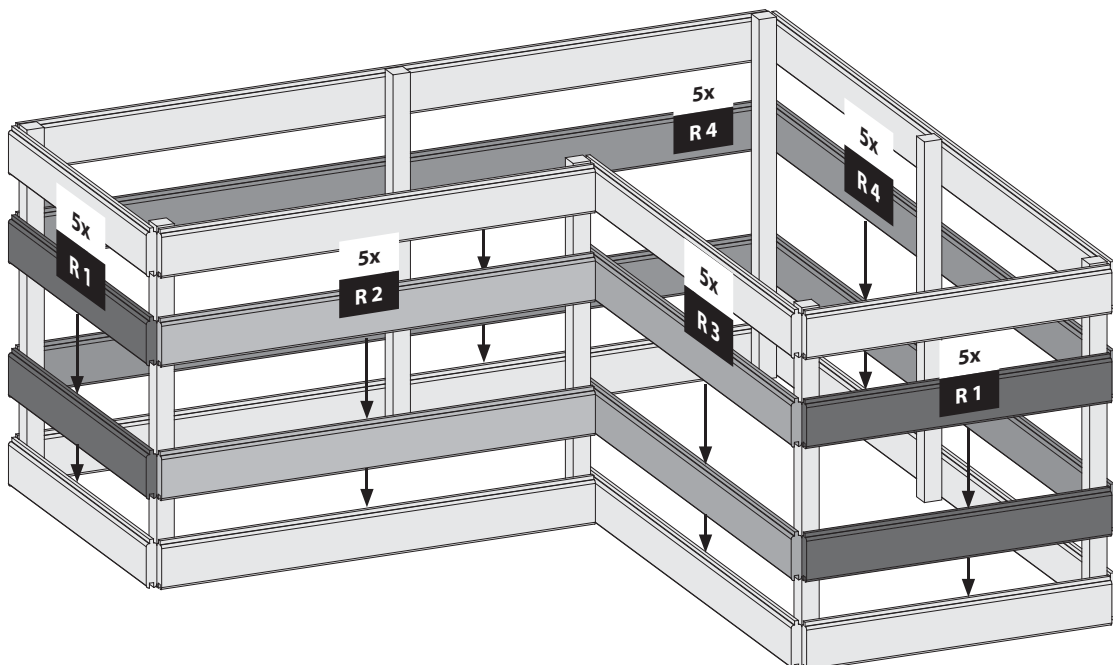

Ø3 mm 4x50

140x