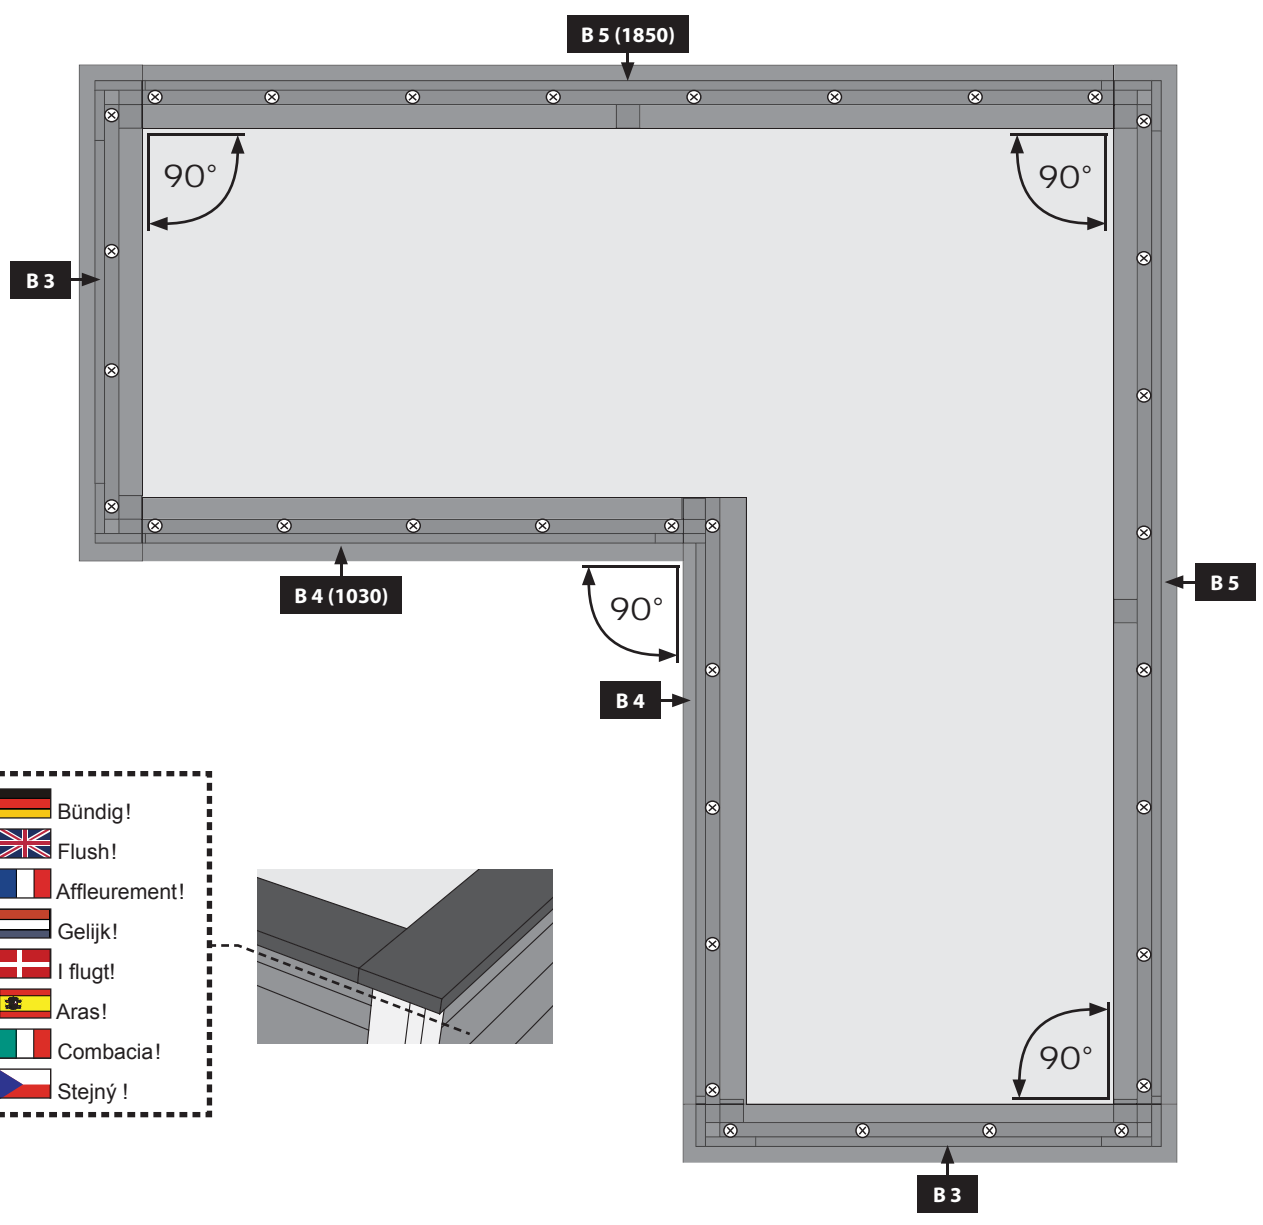

10

11

Ø3 mm 4x50

34x

-  Bündig!
-  Flush!
-  Affleurement!
-  Gelijk!
-  I flugt!
-  Aras!
-  Combacia!
-  Stejný !

 Hochbeet befüllen
 remplir correctement
 fill properly

 goed invullen
 llenar correctamente