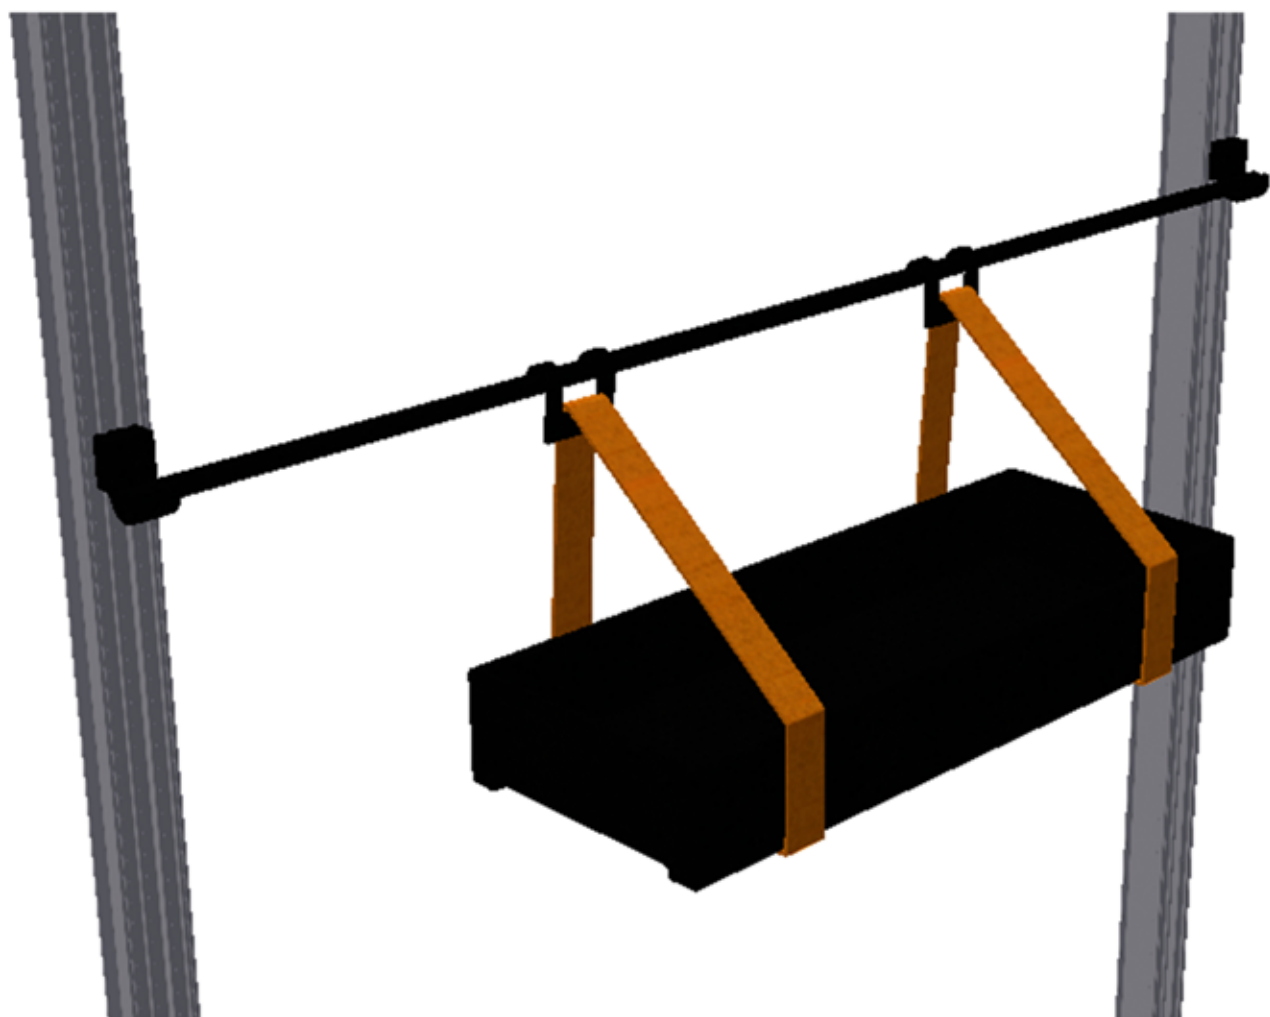

# Hylde - Regal - Shelf - Étagère

Aftagelig - Abnehmbarer - Detachable - Détachable

31072018 - CH

F04572 / F04573

Montagevejledning · Montageanleitung · Assembly instruction  
Instructions de montage · Montagehandleiding  
Instrucciones de montaje · Istruzioni de montaggio · Kokoamisohie