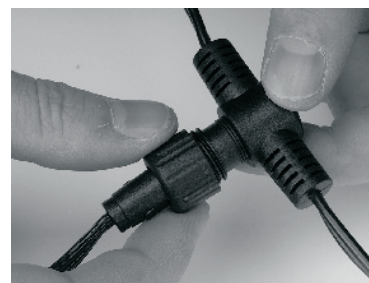

SMD LED unit 3x
12V 0.5W warm
white Art.
nr.1166101

Spring-AC297

Glass-GS041

Rubber-RB068

6 m SPT-1W

For use with IP44 socket
PRI.: 100-240V~50/60Hz □
SEC.: 12Vdc Max: 12W
IP44 housing

For use with IP44 socket
PRI.: 100-240V~50/60Hz □
SEC.: 12Vdc Max: 12W
IP44 housing

**Garden
Lights**

MI8075-20190517

**Garden
Lights**

D - Am 12 W Transformator können vom Model Nr. 4057601 / 4057603 bis max. 24 Stück angeschlossen werden

F - Un maximum de 24 pièces du modèle 4057601 / 4057603 peuvent être reliés au transformateur de 12w.