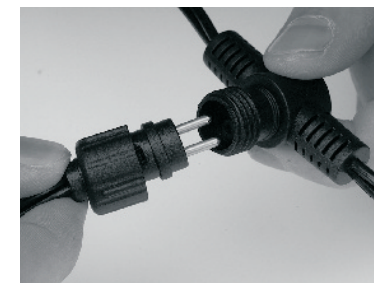

SMD LED unit 3x
12V 0.5W warm
white Art.
nr.1166101

Spring-AC297

Glass-GS041

Rubber-RB068

6 m SPT-1W

For use with IP44 socket
PRI.: 100-240V~50/60Hz □
SEC.: 12Vdc Max: 12W
IP44 housing

For use with IP44 socket
PRI.: 100-240V~50/60Hz □
SEC.: 12Vdc Max: 12W
IP44 housing

**Garden
Lights**

MI8075-20190517

**Garden
Lights**

D - Am 12 W Transformator können vom Model Nr. 4057601 / 4057603 bis max. 24 Stück angeschlossen werden

F - Un maximum de 24 pièces du modèle 4057601 / 4057603 peuvent être reliés au transformateur de 12w.