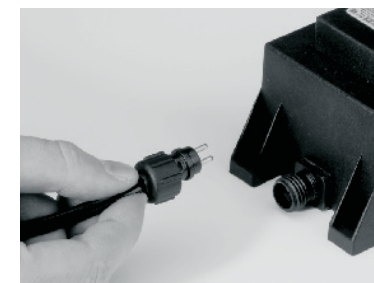

SMD LED unit 3x
12V 0.5W warm
white Art.
nr.1166101

Spring-AC297

Glass-GS041

Rubber-RB068

6 m SPT-1W

For use with IP44 socket
PRI.: 100-240V~50/60Hz □
SEC.: 12Vdc Max: 12W
IP44 housing

For use with IP44 socket
PRI.: 100-240V~50/60Hz □
SEC.: 12Vdc Max: 12W
IP44 housing

**Garden
Lights**

MI8075-20190517

**Garden
Lights**

D - Am 12 W Transformator können vom Model Nr. 4057601 / 4057603 bis max. 24 Stück angeschlossen werden

F - Un maximum de 24 pièces du modèle 4057601 / 4057603 peuvent être reliés au transformateur de 12w.