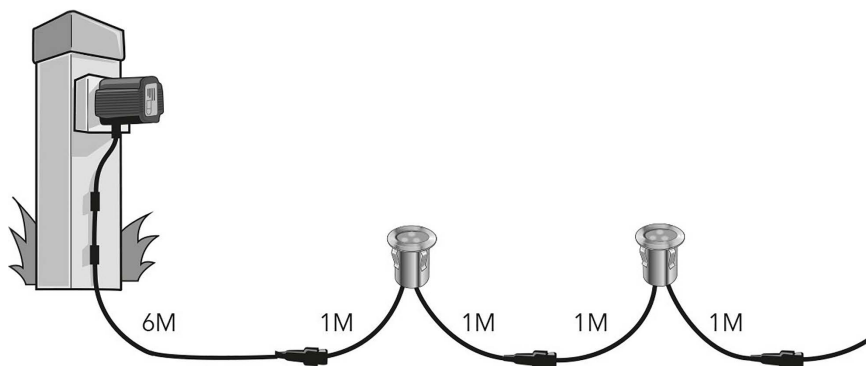

SMD LED unit 3x
12V 0.5W warm
white Art.
nr.1166101

Spring-AC297

Glass-GS041

Rubber-RB068

6 m SPT-1W

For use with IP44 socket
PRI.: 100-240V~50/60Hz □
SEC.: 12Vdc Max: 12W
IP44 housing

For use with IP44 socket
PRI.: 100-240V~50/60Hz □
SEC.: 12Vdc Max: 12W
IP44 housing

**Garden
Lights**

MI8075-20190517

**Garden
Lights**

D - Am 12 W Transformator können vom Model Nr. 4057601 / 4057603 bis max. 24 Stück angeschlossen werden

F - Un maximum de 24 pièces du modèle 4057601 / 4057603 peuvent être reliés au transformateur de 12w.