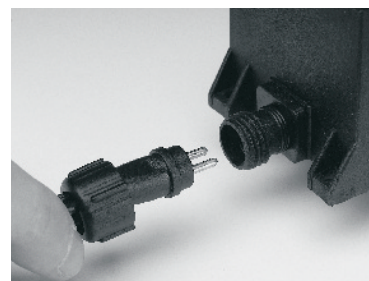

SMD LED unit 3x
12V 0.5W warm
white Art.
nr.1166101

Spring-AC297

Glass-GS041

Rubber-RB068

6 m SPT-1W

For use with IP44 socket
PRI.: 100-240V~50/60Hz □
SEC.: 12Vdc Max: 12W
IP44 housing

For use with IP44 socket
PRI.: 100-240V~50/60Hz □
SEC.: 12Vdc Max: 12W
IP44 housing

**Garden
Lights**

MI8075-20190517

**Garden
Lights**

D - Am 12 W Transformator können vom Model Nr. 4057601 / 4057603 bis max. 24 Stück angeschlossen werden

F - Un maximum de 24 pièces du modèle 4057601 / 4057603 peuvent être reliés au transformateur de 12w.