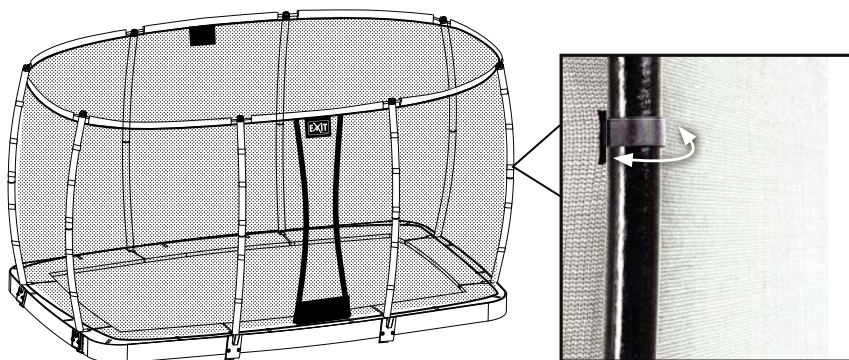

Size	7x12Ft		8x14Ft		
Item	#	Part.Nr.	#	Part.Nr	
14	1	FL65123	1	FL65112	
15	8	B8002000397	8	B8002000397	
16	8	B8002000398	8	B8002000398	
17	8	SL31020	8	SL31020	
18	24	FH26177	24	FH26177	
19	2 sets	B0106000688	2 sets	B0106000689	
20	16	FL26400	16	FL26400	
21	1	SI40251	1	SI40251	
22	1	FL02386	1	FL02386	

18

19

20

21

22

23

24

25

Warning: Keep lawn mower or electric cutting tools away from this area.

Elegant Deluxe Safetynet

Parts list / Teileliste / Onderdelenlijst / Liste des pièces / Delliste

Size	7x12Ft		8x14Ft			
Item	#	Part.Nr.	#	Part.Nr.		
14	1	FL65138	1	FL65129		
15	8	B8002000399	8	B8002000399		
16	8	B8002000400	8	B8002000400		
17	8	SL31021	8	SL31021		
18	24	FH26177	24	FH26177		
19	2 sets	B0106000943	2 sets	B0106000945		
20	16	FL26401	16	FL26401		
23	1	FL02386	1	FL02386		
21	8	SI40251	8	SI40251		
22	1 set	B0106000944	1 set	B0106000946		