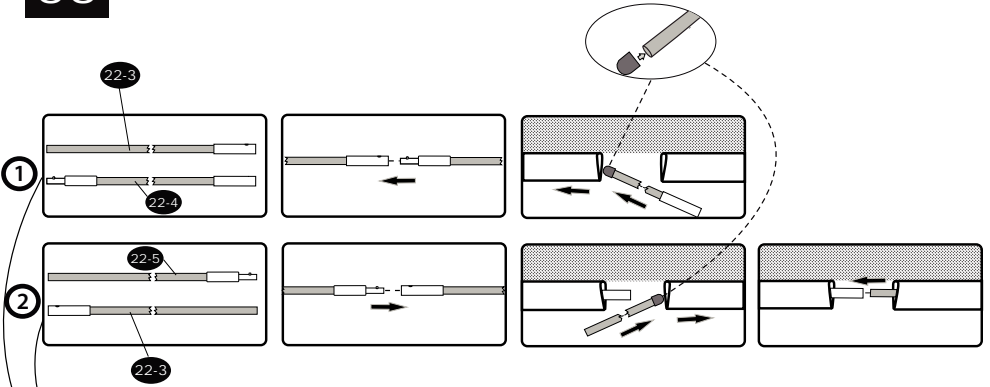

Warning: Keep lawn mower or electric cutting tools away from this area.

Elegant Deluxe Safetynet

Parts list / Teileliste / Onderdelenlijst / Liste des pièces / Delliste

Size	7x12Ft		8x14Ft			
Item	#	Part.Nr.	#	Part.Nr.		
14	1	FL65138	1	FL65129		
15	8	B8002000399	8	B8002000399		
16	8	B8002000400	8	B8002000400		
17	8	SL31021	8	SL31021		
18	24	FH26177	24	FH26177		
19	2 sets	B0106000943	2 sets	B0106000945		
20	16	FL26401	16	FL26401		
23	1	FL02386	1	FL02386		
21	8	SI40251	8	SI40251		
22	1 set	B0106000944	1 set	B0106000946		

26

27

29

30

31

32

33

34