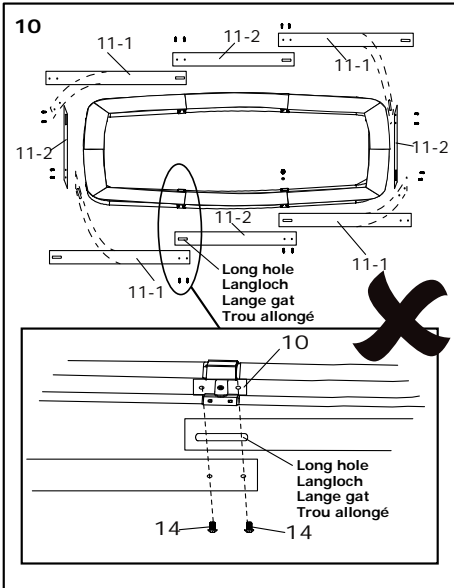

6

Part No.	Description	Qty.
A	M8X55mm	24
B	M8	24
C	M8	32

Part No.	Description	Qty.
D	M8X75mm	16
B	M8	16

Economy Safetynet

Deluxe Safetynet

Economy Safetynet

Parts list 2 / Teileliste 2 / Onderdelenlijst 2 / Liste des pièces 2 / Delliste 2

Size	7x12Ft		8x14Ft		
Item	#	Part.Nr.	#	Part.Nr	
14	1	FL65123	1	FL65112	
15	8	B8002000397	8	B8002000397	
16	8	B8002000398	8	B8002000398	
17	8	SL31020	8	SL31020	
18	24	FH26177	24	FH26177	
19	2 sets	B0106000688	2 sets	B0106000689	
20	16	FL26400	16	FL26400	
21	1	SI40251	1	SI40251	
22	1	FL02386	1	FL02386	

Warning: Keep lawn mower or electric cutting tools away from this area.

Elegant Deluxe Safetynet

Parts list / Teileliste / Onderdelenlijst / Liste des pièces / Delliste

Size	7x12Ft		8x14Ft			
Item	#	Part.Nr.	#	Part.Nr.		
14	1	FL65138	1	FL65129		
15	8	B8002000399	8	B8002000399		
16	8	B8002000400	8	B8002000400		
17	8	SL31021	8	SL31021		
18	24	FH26177	24	FH26177		
19	2 sets	B0106000943	2 sets	B0106000945		
20	16	FL26401	16	FL26401		
23	1	FL02386	1	FL02386		
21	8	SI40251	8	SI40251		
22	1 set	B0106000944	1 set	B0106000946		