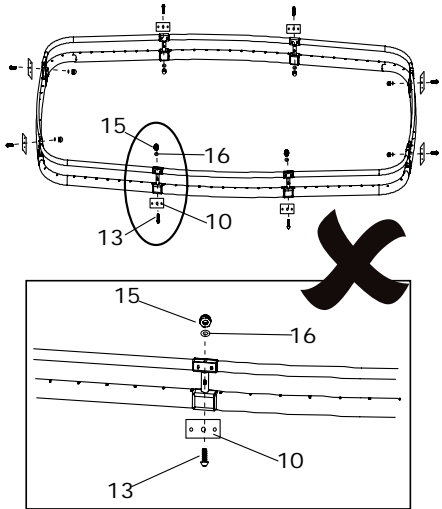

6

Part No.	Description	Qty.
A	M8X55mm	24
B	M8	24
C	M8	32

Part No.	Description	Qty.
D	M8X75mm	16
B	M8	16

Economy Safetynet

Deluxe Safetynet

Economy Safetynet

Parts list 2 / Teileliste 2 / Onderdelenlijst 2 / Liste des pièces 2 / Delliste 2

Size	7x12Ft		8x14Ft		
Item	#	Part.Nr.	#	Part.Nr	
14	1	FL65123	1	FL65112	
15	8	B8002000397	8	B8002000397	
16	8	B8002000398	8	B8002000398	
17	8	SL31020	8	SL31020	
18	24	FH26177	24	FH26177	
19	2 sets	B0106000688	2 sets	B0106000689	
20	16	FL26400	16	FL26400	
21	1	SI40251	1	SI40251	
22	1	FL02386	1	FL02386	

18

19

20

21

22

23

24

25

Warning: Keep lawn mower or electric cutting tools away from this area.

Elegant Deluxe Safetynet

Parts list / Teileliste / Onderdelenlijst / Liste des pièces / Delliste

Size	7x12Ft		8x14Ft			
Item	#	Part.Nr.	#	Part.Nr.		
14	1	FL65138	1	FL65129		
15	8	B8002000399	8	B8002000399		
16	8	B8002000400	8	B8002000400		
17	8	SL31021	8	SL31021		
18	24	FH26177	24	FH26177		
19	2 sets	B0106000943	2 sets	B0106000945		
20	16	FL26401	16	FL26401		
23	1	FL02386	1	FL02386		
21	8	SI40251	8	SI40251		
22	1 set	B0106000944	1 set	B0106000946		