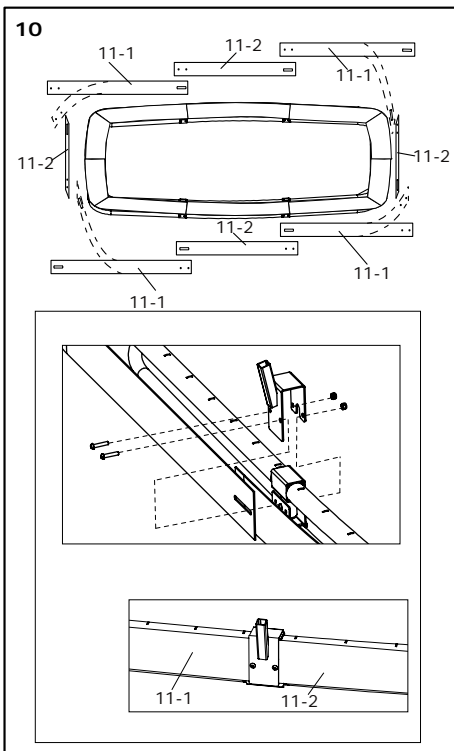

6

Part No.	Description	Qty.
A	M8X55mm	24
B	M8	24
C	M8	32

Part No.	Description	Qty.
D	M8X75mm	16
B	M8	16

Economy Safetynet

Deluxe Safetynet

Economy Safetynet

Parts list 2 / Teileliste 2 / Onderdelenlijst 2 / Liste des pièces 2 / Delliste 2

Size	7x12Ft		8x14Ft		
Item	#	Part.Nr.	#	Part.Nr	
14	1	FL65123	1	FL65112	
15	8	B8002000397	8	B8002000397	
16	8	B8002000398	8	B8002000398	
17	8	SL31020	8	SL31020	
18	24	FH26177	24	FH26177	
19	2 sets	B0106000688	2 sets	B0106000689	
20	16	FL26400	16	FL26400	
21	1	SI40251	1	SI40251	
22	1	FL02386	1	FL02386	

Warning: Keep lawn mower or electric cutting tools away from this area.

Elegant Deluxe Safetynet

Parts list / Teileliste / Onderdelenlijst / Liste des pièces / Delliste

Size	7x12Ft		8x14Ft			
Item	#	Part.Nr.	#	Part.Nr.		
14	1	FL65138	1	FL65129		
15	8	B8002000399	8	B8002000399		
16	8	B8002000400	8	B8002000400		
17	8	SL31021	8	SL31021		
18	24	FH26177	24	FH26177		
19	2 sets	B0106000943	2 sets	B0106000945		
20	16	FL26401	16	FL26401		
23	1	FL02386	1	FL02386		
21	8	SI40251	8	SI40251		
22	1 set	B0106000944	1 set	B0106000946		