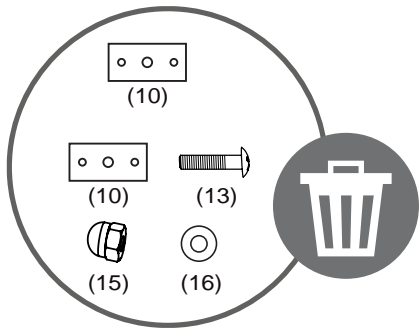

6

Part No.	Description	Qty.
A	M8X55mm	24
B	M8	24
C	M8	32

Part No.	Description	Qty.
D	M8X75mm	16
B	M8	16

Economy Safetynet

Deluxe Safetynet

Economy Safetynet

Parts list 2 / Teileliste 2 / Onderdelenlijst 2 / Liste des pièces 2 / Delliste 2

Size	7x12Ft		8x14Ft		
Item	#	Part.Nr.	#	Part.Nr	
14	1	FL65123	1	FL65112	
15	8	B8002000397	8	B8002000397	
16	8	B8002000398	8	B8002000398	
17	8	SL31020	8	SL31020	
18	24	FH26177	24	FH26177	
19	2 sets	B0106000688	2 sets	B0106000689	
20	16	FL26400	16	FL26400	
21	1	SI40251	1	SI40251	
22	1	FL02386	1	FL02386	

Warning: Keep lawn mower or electric cutting tools away from this area.

Elegant Deluxe Safetynet

Parts list / Teileliste / Onderdelenlijst / Liste des pièces / Delliste

Size	7x12Ft		8x14Ft			
Item	#	Part.Nr.	#	Part.Nr.		
14	1	FL65138	1	FL65129		
15	8	B8002000399	8	B8002000399		
16	8	B8002000400	8	B8002000400		
17	8	SL31021	8	SL31021		
18	24	FH26177	24	FH26177		
19	2 sets	B0106000943	2 sets	B0106000945		
20	16	FL26401	16	FL26401		
23	1	FL02386	1	FL02386		
21	8	SI40251	8	SI40251		
22	1 set	B0106000944	1 set	B0106000946		