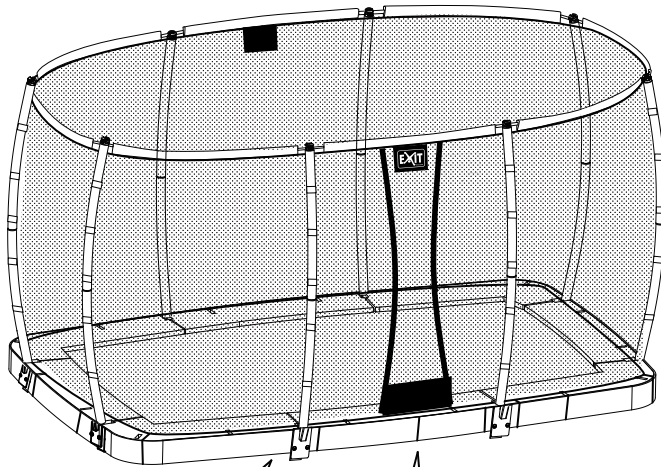

Size	7x12Ft		8x14Ft		
Item	#	Part.Nr.	#	Part.Nr	
14	1	FL65123	1	FL65112	
15	8	B8002000397	8	B8002000397	
16	8	B8002000398	8	B8002000398	
17	8	SL31020	8	SL31020	
18	24	FH26177	24	FH26177	
19	2 sets	B0106000688	2 sets	B0106000689	
20	16	FL26400	16	FL26400	
21	1	SI40251	1	SI40251	
22	1	FL02386	1	FL02386	

18

19

20

21

22

23

24

25

Warning: Keep lawn mower or electric cutting tools away from this area.

Elegant Deluxe Safetynet

Parts list / Teileliste / Onderdelenlijst / Liste des pièces / Delliste

Size	7x12Ft		8x14Ft			
Item	#	Part.Nr.	#	Part.Nr.		
14	1	FL65138	1	FL65129		
15	8	B8002000399	8	B8002000399		
16	8	B8002000400	8	B8002000400		
17	8	SL31021	8	SL31021		
18	24	FH26177	24	FH26177		
19	2 sets	B0106000943	2 sets	B0106000945		
20	16	FL26401	16	FL26401		
23	1	FL02386	1	FL02386		
21	8	SI40251	8	SI40251		
22	1 set	B0106000944	1 set	B0106000946		