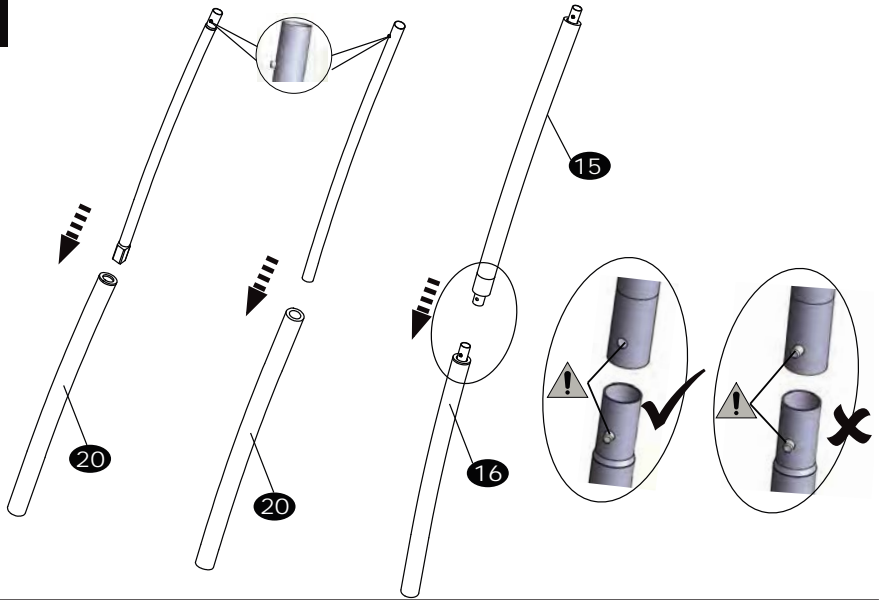

6

Part No.	Description	Qty.
A	M8X55mm	24
B	M8	24
C	M8	32

Part No.	Description	Qty.
D	M8X75mm	16
B	M8	16

Economy Safetynet

Deluxe Safetynet

Economy Safetynet

Parts list 2 / Teileliste 2 / Onderdelenlijst 2 / Liste des pièces 2 / Delliste 2

Size	7x12Ft		8x14Ft		
Item	#	Part.Nr.	#	Part.Nr	
14	1	FL65123	1	FL65112	
15	8	B8002000397	8	B8002000397	
16	8	B8002000398	8	B8002000398	
17	8	SL31020	8	SL31020	
18	24	FH26177	24	FH26177	
19	2 sets	B0106000688	2 sets	B0106000689	
20	16	FL26400	16	FL26400	
21	1	SI40251	1	SI40251	
22	1	FL02386	1	FL02386	

18

19

20

21

22

23

24

25

Warning: Keep lawn mower or electric cutting tools away from this area.

Elegant Deluxe Safetynet

Parts list / Teileliste / Onderdelenlijst / Liste des pièces / Delliste

Size	7x12Ft		8x14Ft			
Item	#	Part.Nr.	#	Part.Nr.		
14	1	FL65138	1	FL65129		
15	8	B8002000399	8	B8002000399		
16	8	B8002000400	8	B8002000400		
17	8	SL31021	8	SL31021		
18	24	FH26177	24	FH26177		
19	2 sets	B0106000943	2 sets	B0106000945		
20	16	FL26401	16	FL26401		
23	1	FL02386	1	FL02386		
21	8	SI40251	8	SI40251		
22	1 set	B0106000944	1 set	B0106000946		