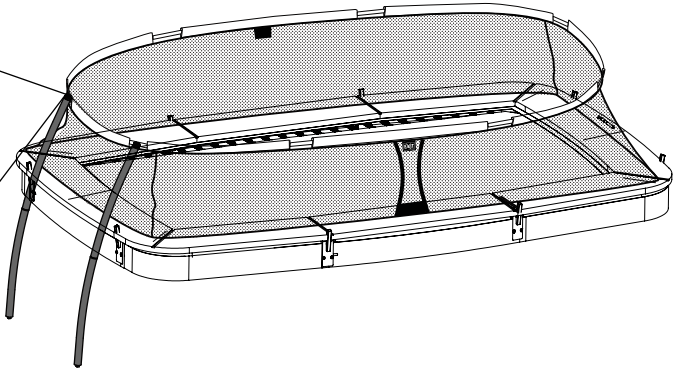

Size	7x12Ft		8x14Ft		
Item	#	Part.Nr.	#	Part.Nr	
14	1	FL65123	1	FL65112	
15	8	B8002000397	8	B8002000397	
16	8	B8002000398	8	B8002000398	
17	8	SL31020	8	SL31020	
18	24	FH26177	24	FH26177	
19	2 sets	B0106000688	2 sets	B0106000689	
20	16	FL26400	16	FL26400	
21	1	SI40251	1	SI40251	
22	1	FL02386	1	FL02386	

18

19

20

21

22

23

24

25

Warning: Keep lawn mower or electric cutting tools away from this area.

Elegant Deluxe Safetynet

Parts list / Teileliste / Onderdelenlijst / Liste des pièces / Delliste

Size	7x12Ft		8x14Ft			
Item	#	Part.Nr.	#	Part.Nr.		
14	1	FL65138	1	FL65129		
15	8	B8002000399	8	B8002000399		
16	8	B8002000400	8	B8002000400		
17	8	SL31021	8	SL31021		
18	24	FH26177	24	FH26177		
19	2 sets	B0106000943	2 sets	B0106000945		
20	16	FL26401	16	FL26401		
23	1	FL02386	1	FL02386		
21	8	SI40251	8	SI40251		
22	1 set	B0106000944	1 set	B0106000946		