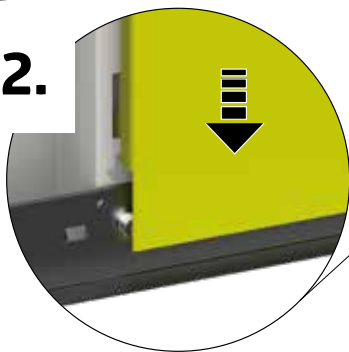

1.

1.

2.

1.

2.

Kontrollnummer:
Control-number / Contrôle-Qualité / Controlnummer:

Bei Reklamationen bitte anführen:
Kontrollnummer und Artikelnummer des reklamierten Teils.

GB: In case of complaint please indicate the control-number and the number of the item, which is subject of complaint.

F: Pour toutes réclamations: prière de joindre le numéro de contrôle et le numéro d'article de la pièce litigieuse.

NL: Bij reclamaties svp doorgeven: controlnummer en artikelnummer van het desbetreffende onderdeel.

Y1046034_1120

Biohort GmbH
Pürnstern 43, 4120 Neufelden, Österreich
Tel.: +43-7282-7788-0, Fax-DW: 190
E-Mail: office@biohort.at, www.biohort.com