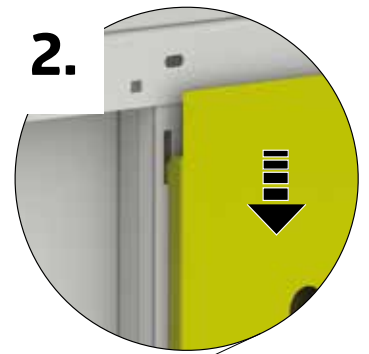

1.

1.

2.

1.

2.

Kontrollnummer:
Control-number / Contrôle-Qualité / Controlnummer:

Bei Reklamationen bitte anführen:
Kontrollnummer und Artikelnummer des reklamierten Teils.

GB: In case of complaint please indicate the control-number and the number of the item, which is subject of complaint.

F: Pour toutes réclamations: prière de joindre le numéro de contrôle et le numéro d'article de la pièce litigieuse.

NL: Bij reclamaties svp doorgeven: controlnummer en artikelnummer van het desbetreffende onderdeel.

Y1046034_1120

Biohort GmbH
Pürnstern 43, 4120 Neufelden, Österreich
Tel.: +43-7282-7788-0, Fax-DW: 190
E-Mail: office@biohort.at, www.biohort.com