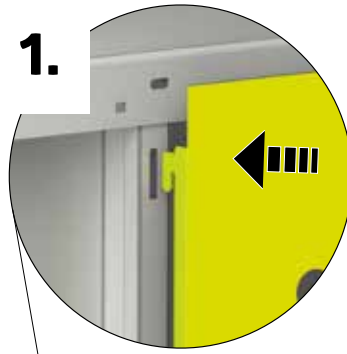

1.

1.

2.

1.

2.

Kontrollnummer:
Control-number / Contrôle-Qualité / Controlnummer:

Bei Reklamationen bitte anführen:
Kontrollnummer und Artikelnummer des reklamierten Teils.

GB: In case of complaint please indicate the control-number and the number of the item, which is subject of complaint.

F: Pour toutes réclamations: prière de joindre le numéro de contrôle et le numéro d'article de la pièce litigieuse.

NL: Bij reclamaties svp doorgeven: controlnummer en artikelnummer van het desbetreffende onderdeel.

Y1046034_1120

Biohort GmbH
Pürnstern 43, 4120 Neufelden, Österreich
Tel.: +43-7282-7788-0, Fax-DW: 190
E-Mail: office@biohort.at, www.biohort.com