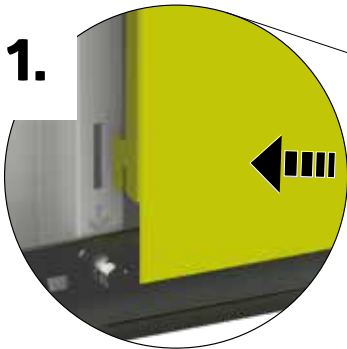

1.

1.

2.

1.

2.

Kontrollnummer:
Control-number / Contrôle-Qualité / Controlnummer:

Bei Reklamationen bitte anführen:
Kontrollnummer und Artikelnummer des reklamierten Teils.

GB: In case of complaint please indicate the control-number and the number of the item, which is subject of complaint.

F: Pour toutes réclamations: prière de joindre le numéro de contrôle et le numéro d'article de la pièce litigieuse.

NL: Bij reclamaties svp doorgeven: controlnummer en artikelnummer van het desbetreffende onderdeel.

Y1046034_1120

Biohort GmbH
Pürnstern 43, 4120 Neufelden, Österreich
Tel.: +43-7282-7788-0, Fax-DW: 190
E-Mail: office@biohort.at, www.biohort.com