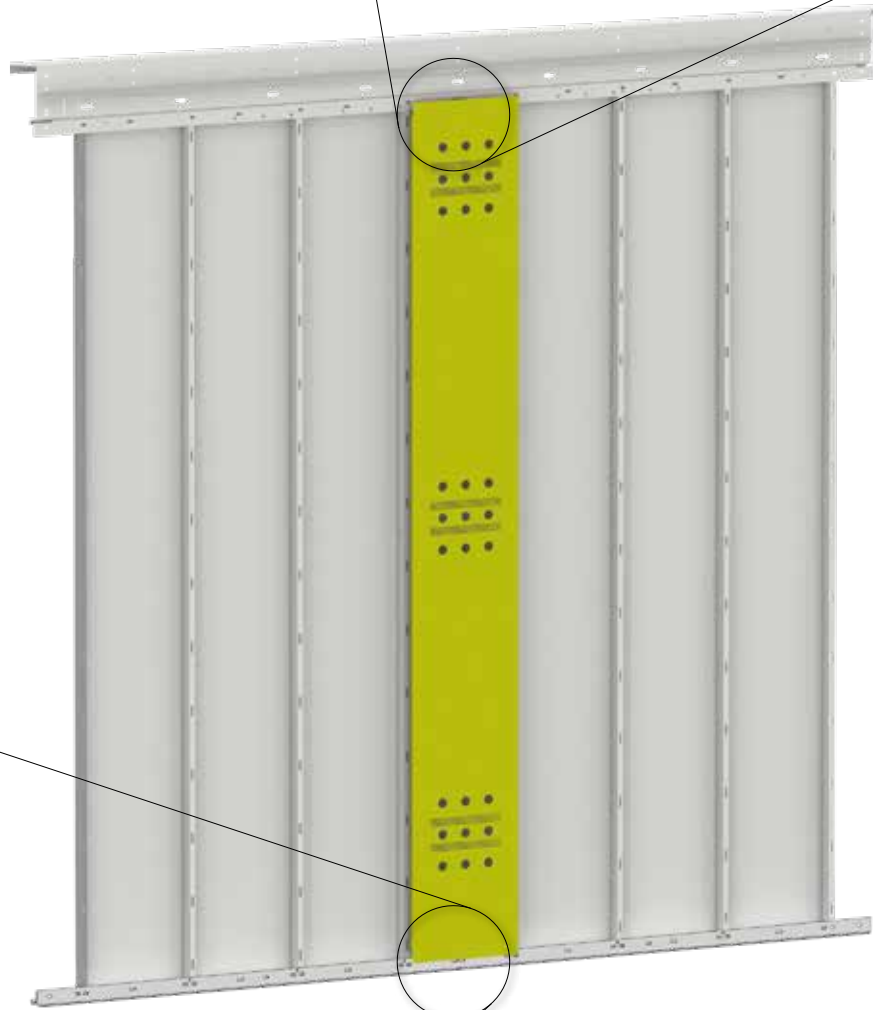

1.

1.

2.

1.

2.

Kontrollnummer:
Control-number / Contrôle-Qualité / Controlnummer:

Bei Reklamationen bitte anführen:
Kontrollnummer und Artikelnummer des reklamierten Teils.

GB: In case of complaint please indicate the control-number and the number of the item, which is subject of complaint.

F: Pour toutes réclamations: prière de joindre le numéro de contrôle et le numéro d'article de la pièce litigieuse.

NL: Bij reclamaties svp doorgeven: controlnummer en artikelnummer van het desbetreffende onderdeel.

Y1046034_1120

Biohort GmbH
Pürnstern 43, 4120 Neufelden, Österreich
Tel.: +43-7282-7788-0, Fax-DW: 190
E-Mail: office@biohort.at, www.biohort.com