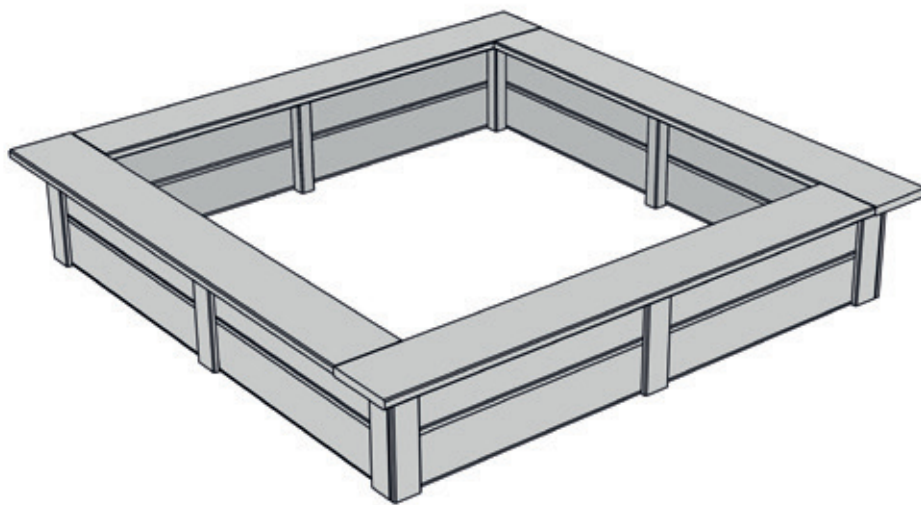

Sandkasten

Art.-Nr.: 816.3007.10000

Art.-Nr.: 816.3007.13000

Art.-Nr.: 816.3007.16000

Montage-, Bedienungs- und Wartungsanleitung

Pos	Bild	Abmessung (mm)	Anzahl (Stück)		
			816.3007.10000	816.3007.13000	816.3007.16000
①	R002.0015.1170 R208.0015.1170 R212.0015.1170 	21/121/1170	4 - -	- 4 -	- - 4
②	G229.01.0043 G229.208.0043 G229.212.0043 	21/113/1170	4 - -	- 4 -	- - 4
③	R002.0400.0226 R010.0400.0226 	11/58/226	12 -	- 12	- 12
④	R002.0560.1170 R010.0560.1170 	18,5/146/1170	4 -	- 4	- 4
⑤	R002.0196.0226 	34/34/226	8	8	8

		Abmessung (mm)	Anzahl (Stück)		
			816.3007.10000	816.3007.13000	816.3007.16000
Pos	Bild				
M1	K001.5040.0004 	4,0 x 50	80	80	80
M2	K001.3035.0004 	3,5 x 30	30	30	30

1

2

3

4

A-A

B-B

WEKA Holzbau GmbH