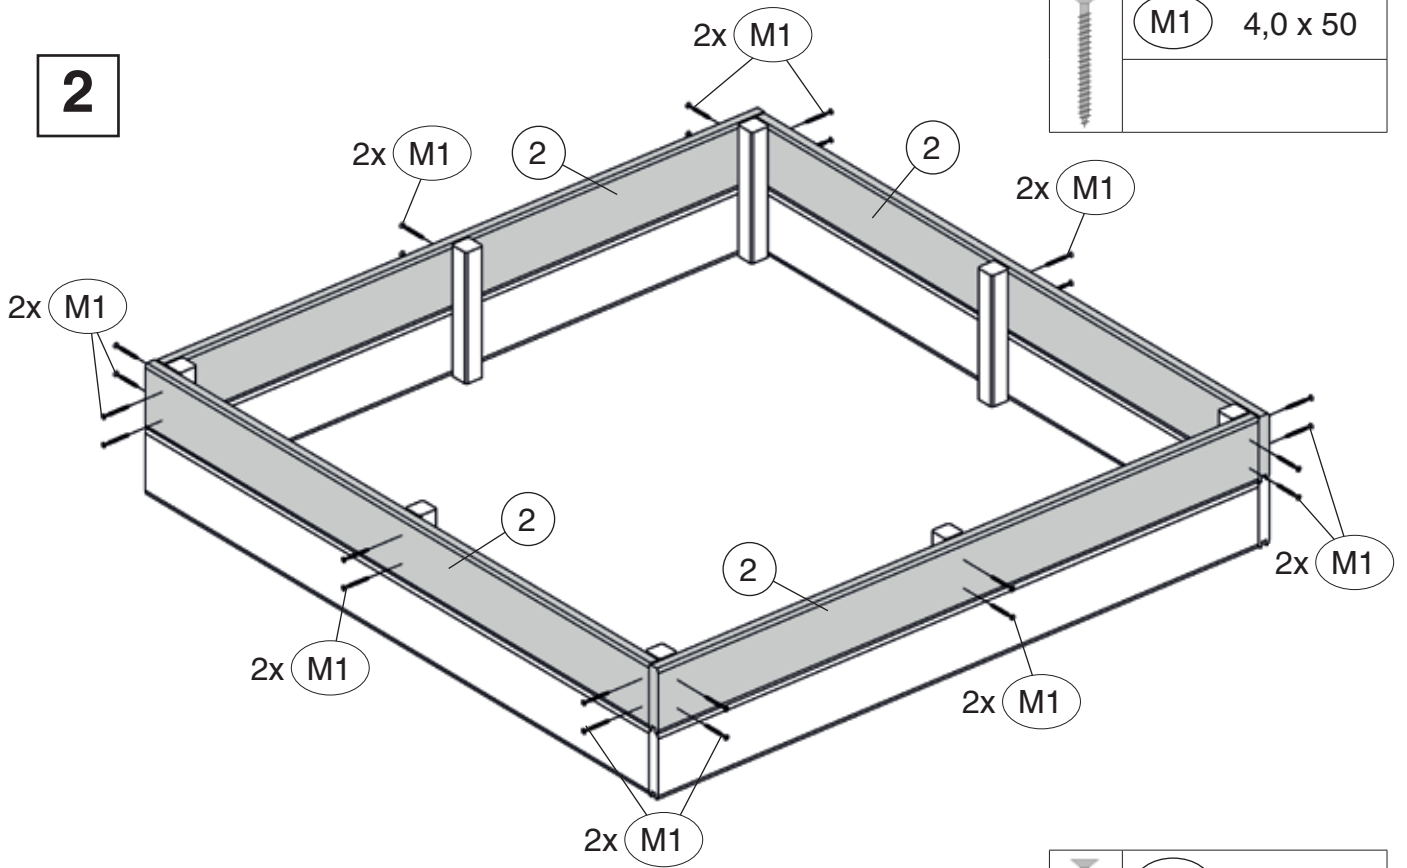

Sandkasten

Art.-Nr.: 816.3007.10000

Art.-Nr.: 816.3007.13000

Art.-Nr.: 816.3007.16000

Montage-, Bedienungs- und Wartungsanleitung

Pos	Bild	Abmessung (mm)	Anzahl (Stück)		
			816.3007.10000	816.3007.13000	816.3007.16000
①	R002.0015.1170 R208.0015.1170 R212.0015.1170 	21/121/1170	4 - -	- 4 -	- - 4
②	G229.01.0043 G229.208.0043 G229.212.0043 	21/113/1170	4 - -	- 4 -	- - 4
③	R002.0400.0226 R010.0400.0226 	11/58/226	12 -	- 12	- 12
④	R002.0560.1170 R010.0560.1170 	18,5/146/1170	4 -	- 4	- 4
⑤	R002.0196.0226 	34/34/226	8	8	8

		Abmessung (mm)	Anzahl (Stück)		
			816.3007.10000	816.3007.13000	816.3007.16000
Pos	Bild				
M1	K001.5040.0004 	4,0 x 50	80	80	80
M2	K001.3035.0004 	3,5 x 30	30	30	30

1

2

3

4

A-A

B-B

WEKA Holzbau GmbH