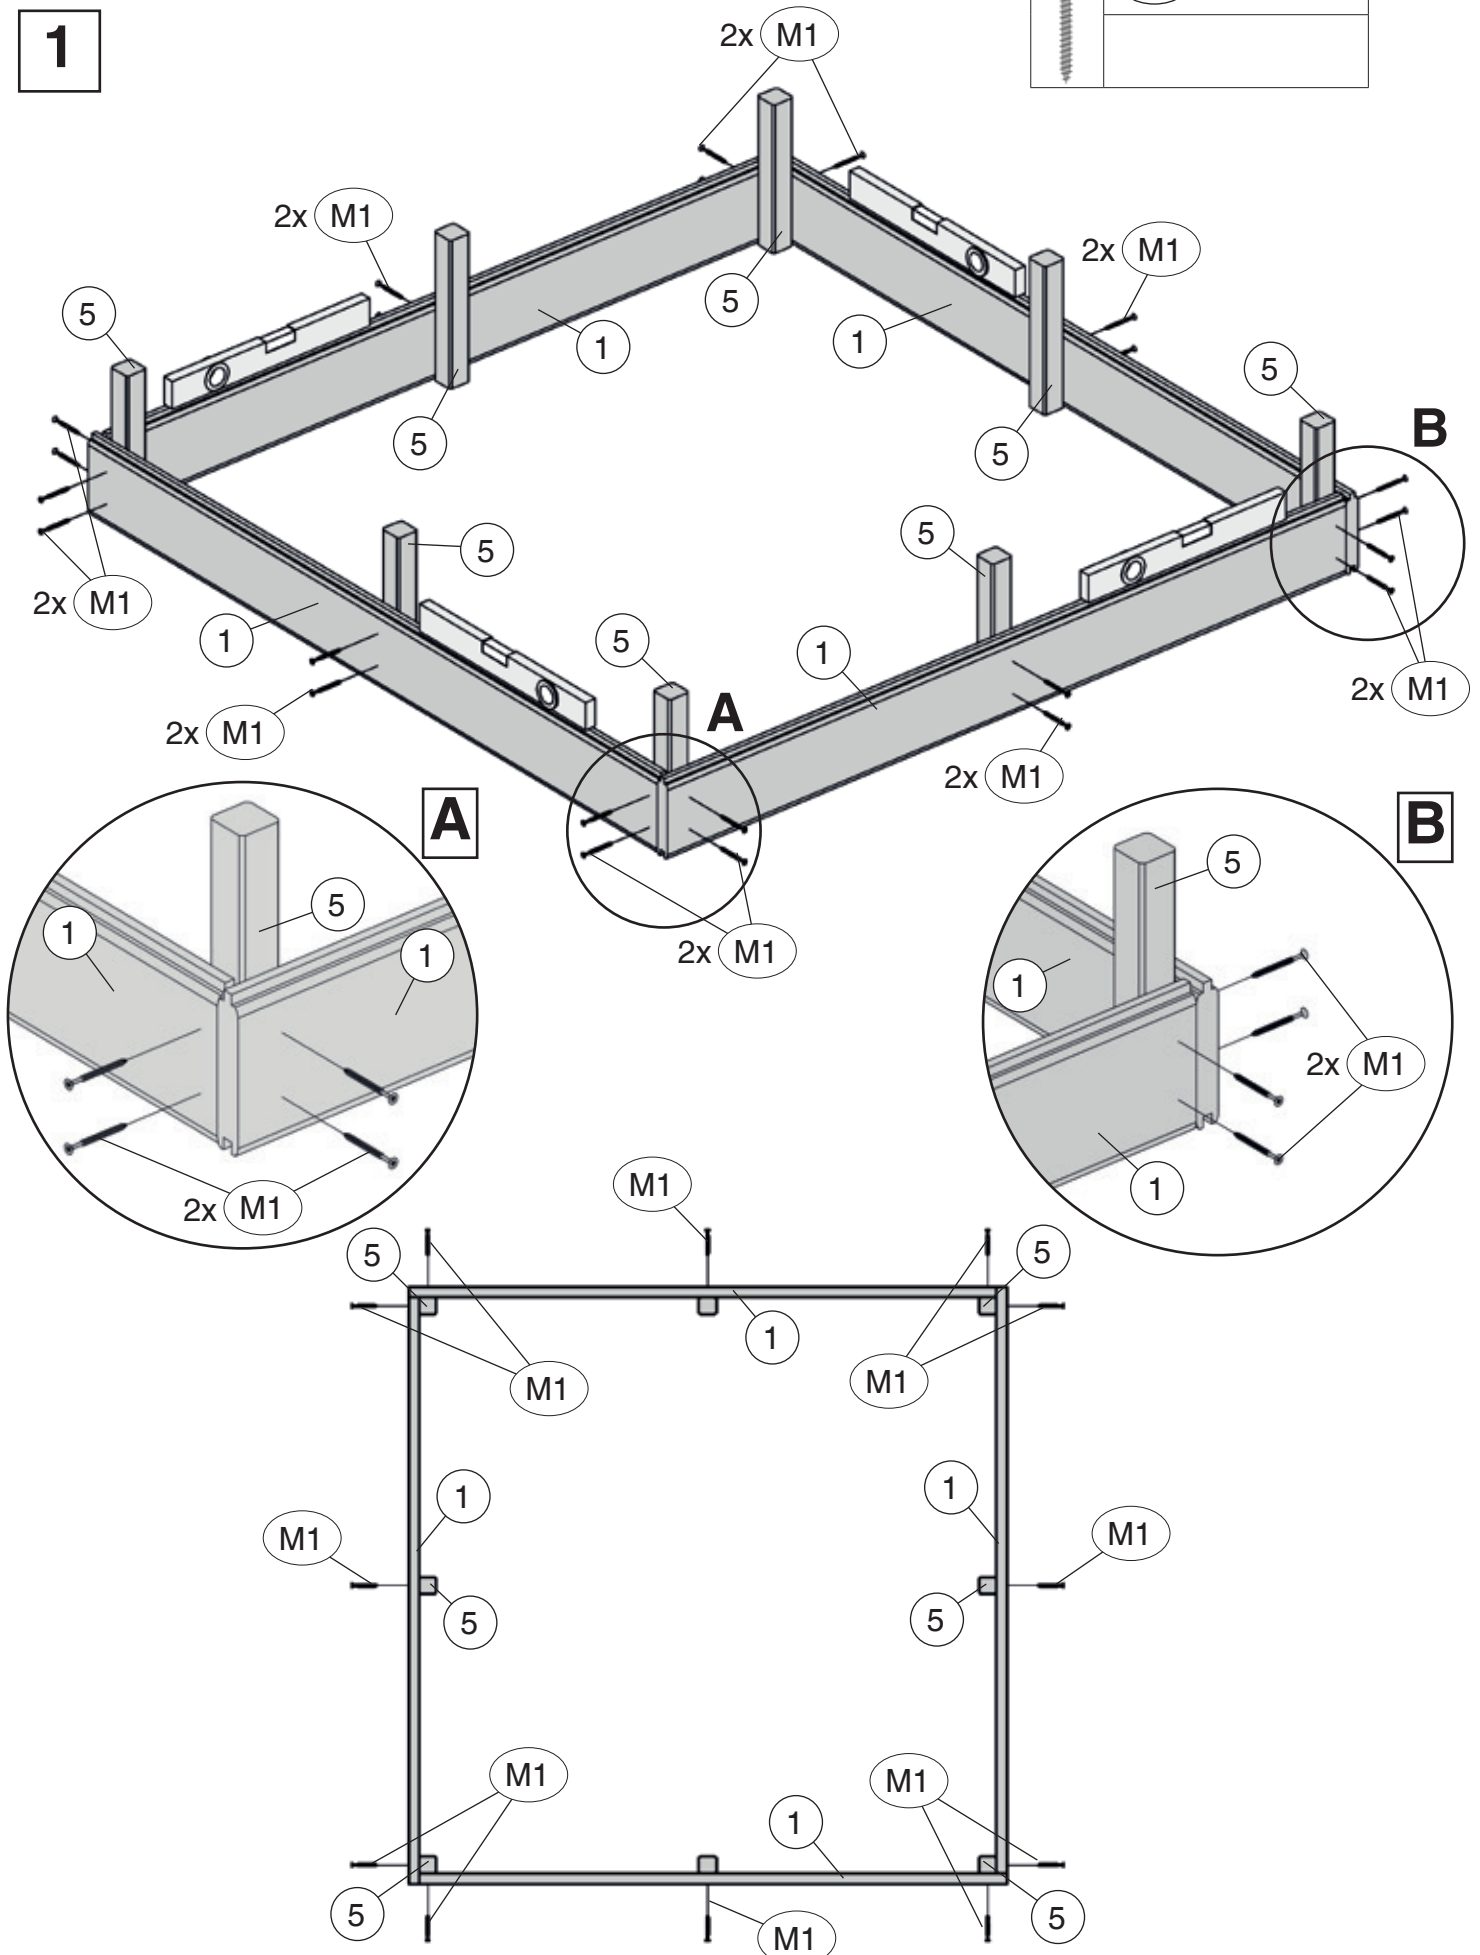

Sandkasten

Art.-Nr.: 816.3007.10000

Art.-Nr.: 816.3007.13000

Art.-Nr.: 816.3007.16000

Montage-, Bedienungs- und Wartungsanleitung

Pos	Bild	Abmessung (mm)	Anzahl (Stück)		
			816.3007.10000	816.3007.13000	816.3007.16000
①	R002.0015.1170 R208.0015.1170 R212.0015.1170 	21/121/1170	4 - -	- 4 -	- - 4
②	G229.01.0043 G229.208.0043 G229.212.0043 	21/113/1170	4 - -	- 4 -	- - 4
③	R002.0400.0226 R010.0400.0226 	11/58/226	12 -	- 12	- 12
④	R002.0560.1170 R010.0560.1170 	18,5/146/1170	4 -	- 4	- 4
⑤	R002.0196.0226 	34/34/226	8	8	8

		Abmessung (mm)	Anzahl (Stück)		
			816.3007.10000	816.3007.13000	816.3007.16000
Pos	Bild				
M1	K001.5040.0004 	4,0 x 50	80	80	80
M2	K001.3035.0004 	3,5 x 30	30	30	30

1

2

3

4

A-A

B-B

WEKA Holzbau GmbH