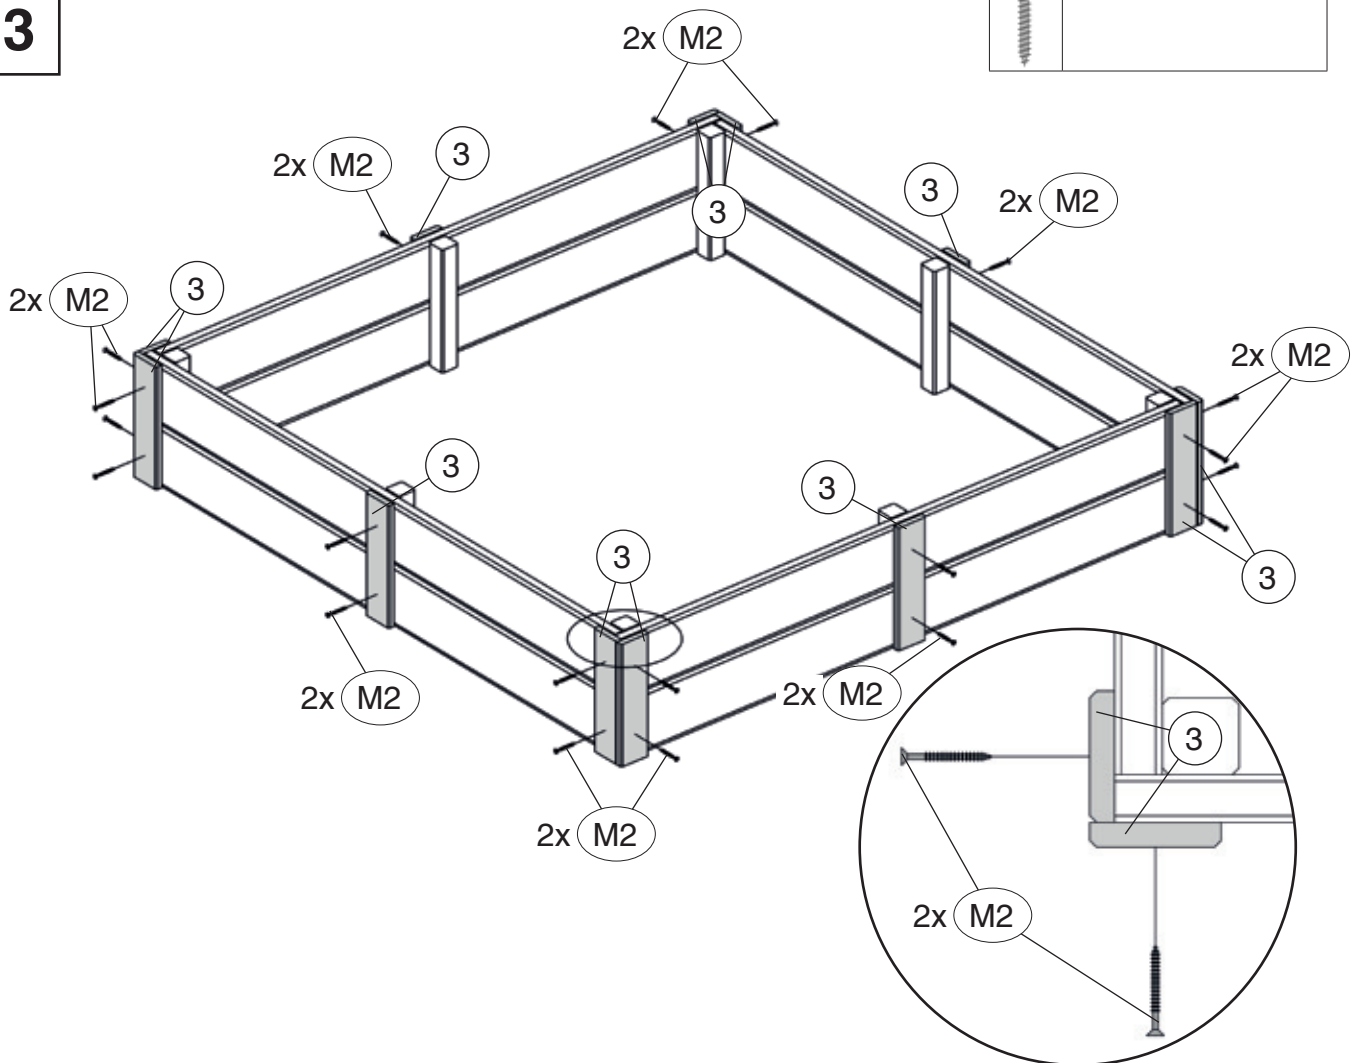

Sandkasten

Art.-Nr.: 816.3007.10000

Art.-Nr.: 816.3007.13000

Art.-Nr.: 816.3007.16000

Montage-, Bedienungs- und Wartungsanleitung

Pos	Bild	Abmessung (mm)	Anzahl (Stück)		
			816.3007.10000	816.3007.13000	816.3007.16000
①	R002.0015.1170 R208.0015.1170 R212.0015.1170 	21/121/1170	4 - -	- 4 -	- - 4
②	G229.01.0043 G229.208.0043 G229.212.0043 	21/113/1170	4 - -	- 4 -	- - 4
③	R002.0400.0226 R010.0400.0226 	11/58/226	12 -	- 12	- 12
④	R002.0560.1170 R010.0560.1170 	18,5/146/1170	4 -	- 4	- 4
⑤	R002.0196.0226 	34/34/226	8	8	8

		Abmessung (mm)	Anzahl (Stück)		
			816.3007.10000	816.3007.13000	816.3007.16000
Pos	Bild				
M1	K001.5040.0004 	4,0 x 50	80	80	80
M2	K001.3035.0004 	3,5 x 30	30	30	30

1

2

3

4

A-A

B-B

WEKA Holzbau GmbH