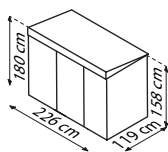

PULTDACH LÜTTICH

KURZ & KNAPP

- ✓ Gerätehaus mit Pulldach, Lichtpaneelen und Schiebetüren
- ✓ Edle Farbgebung in gedecktem Anthrazit Matt
- ✓ Modernes Blechdesign mit hoher Steifigkeit und mehr Sicken
- ✓ Verzinktes Stahlblech mit Polyesterlackierung
- ✓ Mit einem Vorhängeschloss verschließbar

TECHNISCHE DATEN

1. **Art:** Pulldach
2. ---
3. **Größen:** 3
4. ---
5. **Farben:** Anthrazit Matt

MODELLÜBERSICHT

Modell	Grundfläche	Türmaß	Außenmaß
64	2,35 m²	B 75 x H 154 cm	B 195 x T 121 x H 180 cm
65	2,94 m²	B 75 x H 154 cm	B 195 x T 151 x H 180 cm
84	3,14 m²	B 75 x H 154 cm	B 93 x T 124 x H 199 cm

LÜTTICH 84