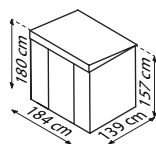

PULTDACH LÜTTICH

KURZ & KNAPP

- ✓ Gerätehaus mit Pulldach, Lichtpaneelen und Schiebetüren
- ✓ Edle Farbgebung in gedecktem Anthrazit Matt
- ✓ Modernes Blechdesign mit hoher Steifigkeit und mehr Sicken
- ✓ Verzinktes Stahlblech mit Polyesterlackierung
- ✓ Mit einem Vorhängeschloss verschließbar

TECHNISCHE DATEN

1. **Art:** Pulldach
2. ---
3. **Größen:** 3
4. ---
5. **Farben:** Anthrazit Matt

MODELLÜBERSICHT

Modell	Grundfläche	Türmaß	Außenmaß
64	2,35 m²	B 75 x H 154 cm	B 195 x T 121 x H 180 cm
65	2,94 m²	B 75 x H 154 cm	B 195 x T 151 x H 180 cm
84	3,14 m²	B 75 x H 154 cm	B 93 x T 124 x H 199 cm

LÜTTICH 65