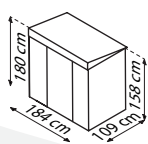

## TECHNISCHE DATEN

- Art:** Pulldach
- 
- Größen:** 3
- 
- Farben:** Anthrazit Matt

## MODELLÜBERSICHT

Modell	Grundfläche	Türmaß	Außenmaß
64	2,35 m <sup>2</sup>	B 75 x H 154 cm	B 195 x T 121 x H 180 cm
65	2,94 m <sup>2</sup>	B 75 x H 154 cm	B 195 x T 151 x H 180 cm
84	3,14 m <sup>2</sup>	B 75 x H 154 cm	B 93 x T 124 x H 199 cm