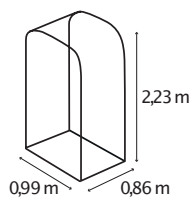

LIGNUM 858 HOCH