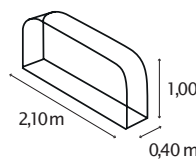

LIGNUM 401 QUER