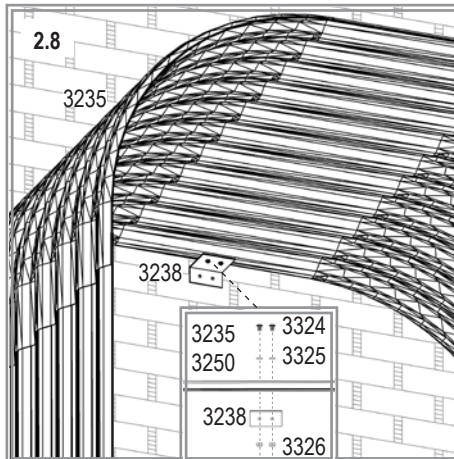

**VM0031gb-F
High 858**

**VM0031gb-F
Flat 858**

VM0031gb-F

2

VM0031gb-F

Item No.	Part	Sect. Ref.	Size mm	Quantity 858	
				High	Flat
3201		- (2)	Ø4.8 x 6	50x	100x
3206		1 2	945	2x	-
3207		2	M5	4x	-
3218		1 2	857	1x	1x
3219		1 2	857	1x	1x
3235		1 2	1022 x 858	1x	-
3238		1 2	50	1x	2x
3240		1 2	1835 x 858	1x	-
3245		1 2	1835 x 858	1x	-

Item No.	Part	Sect. Ref.	Size mm	Quantity 858	
				High	Flat
3250		1 2	1400 x 858	-	1x
3255		1 2	690 X 858	-	1x
3260		1 2	690 x 858	-	1x
3265		1 2	459 x 858	-	2x
3324		2	M5 x 7	50x	100x
3325		2	Ø9.5/5.5	100x	200x
3326		2	M5	50x	100x
7349		2	3.9 x 10	24x	24x
7395		2	Ø12/6.5	8x	-