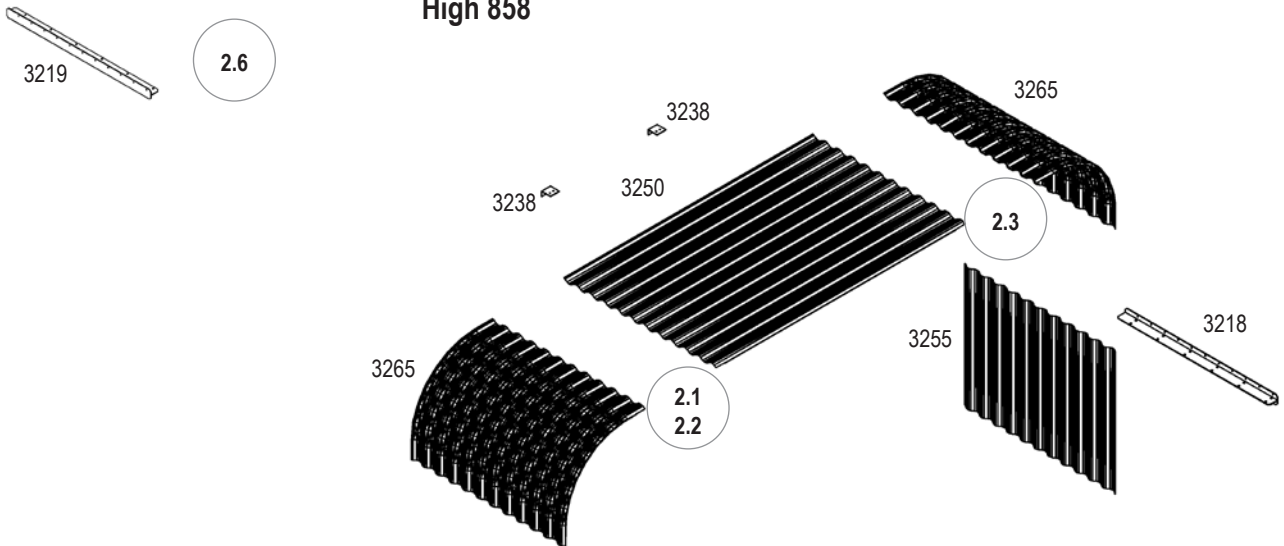

(NO) Montasjeveiledning

(HU) Szerelési útmutató

(UK) Інструкція по монтажу

**VM0031gb-F
High 858
+ (VBg-BF)**

**VM0031gb-F
Flat 858
+ (VBg-BF)**

Vitavía
- makes living grow

VM0031gb-F
- HIGH 858
- FLAT 858

1

**VM0031gb-F
High 858**

**VM0031gb-F
Flat 858**

VM0031gb-F

2

VM0031gb-F

Item No.	Part	Sect. Ref.	Size mm	Quantity 858	
				High	Flat
3201		- (2)	Ø4.8 x 6	50x	100x
3206		1 2	945	2x	-
3207		2	M5	4x	-
3218		1 2	857	1x	1x
3219		1 2	857	1x	1x
3235		1 2	1022 x 858	1x	-
3238		1 2	50	1x	2x
3240		1 2	1835 x 858	1x	-
3245		1 2	1835 x 858	1x	-

Item No.	Part	Sect. Ref.	Size mm	Quantity 858	
				High	Flat
3250		1 2	1400 x 858	-	1x
3255		1 2	690 X 858	-	1x
3260		1 2	690 x 858	-	1x
3265		1 2	459 x 858	-	2x
3324		2	M5 x 7	50x	100x
3325		2	Ø9.5/5.5	100x	200x
3326		2	M5	50x	100x
7349		2	3.9 x 10	24x	24x
7395		2	Ø12/6.5	8x	-