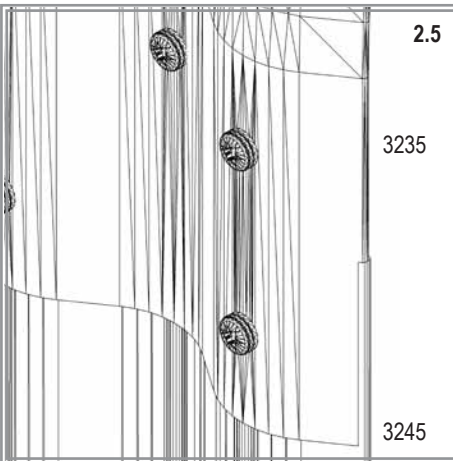

**VM0031gb-F
High 858**

**VM0031gb-F
Flat 858**

VM0031gb-F

2

VM0031gb-F

Item No.	Part	Sect. Ref.	Size mm	Quantity 858	
				High	Flat
3201		- (2)	Ø4.8 x 6	50x	100x
3206		1 2	945	2x	-
3207		2	M5	4x	-
3218		1 2	857	1x	1x
3219		1 2	857	1x	1x
3235		1 2	1022 x 858	1x	-
3238		1 2	50	1x	2x
3240		1 2	1835 x 858	1x	-
3245		1 2	1835 x 858	1x	-

Item No.	Part	Sect. Ref.	Size mm	Quantity 858	
				High	Flat
3250		1 2	1400 x 858	-	1x
3255		1 2	690 X 858	-	1x
3260		1 2	690 x 858	-	1x
3265		1 2	459 x 858	-	2x
3324		2	M5 x 7	50x	100x
3325		2	Ø9.5/5.5	100x	200x
3326		2	M5	50x	100x
7349		2	3.9 x 10	24x	24x
7395		2	Ø12/6.5	8x	-