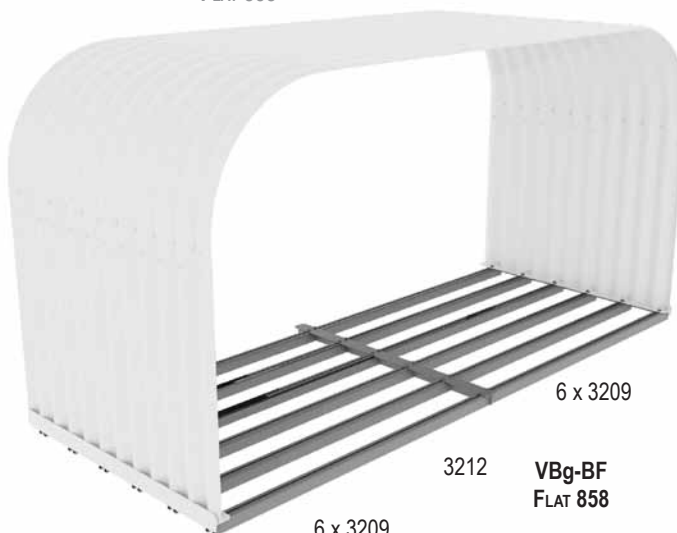

(NO) Montasjeveiledning

(HU) Szerelési útmutató

(UK) Інструкція по монтажу

Item No.	Part	Size mm	Quantity 858	
			High	Flat
1001		M6 x 12	26x	40x
1002		M6	26x	40x
3209		1041	-	12x

Item No.	Part	Size mm	Quantity 858	
			High	Flat
3210		980	6x	-
3212		857	-	1x

VM0031gb-F
HIGH 858

6 x 3210

VBg-BF
HIGH 858

VM0031gb-F
FLAT 858

6 x 3209

3212

VBg-BF
FLAT 858

6 x 3209