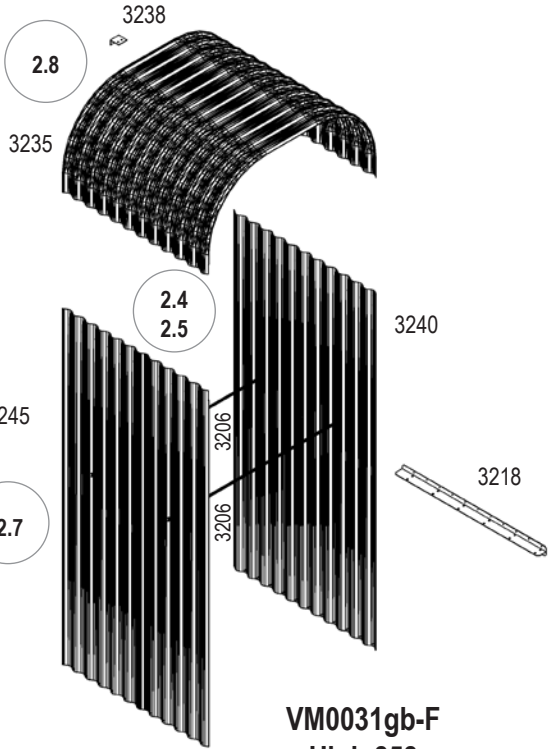

(NO) Montasjeveiledning

(HU) Szerelési útmutató

(UK) Інструкція по монтажу

**VM0031gb-F
High 858
+ (VBg-BF)**

**VM0031gb-F
Flat 858
+ (VBg-BF)**

Vitavía
- makes living grow

VM0031gb-F
- HIGH 858
- FLAT 858

1

**VM0031gb-F
High 858**

**VM0031gb-F
Flat 858**

VM0031gb-F

2

VM0031gb-F

Item No.	Part	Sect. Ref.	Size mm	Quantity 858	
				High	Flat
3201		- (2)	Ø4.8 x 6	50x	100x
3206		1 2	945	2x	-
3207		2	M5	4x	-
3218		1 2	857	1x	1x
3219		1 2	857	1x	1x
3235		1 2	1022 x 858	1x	-
3238		1 2	50	1x	2x
3240		1 2	1835 x 858	1x	-
3245		1 2	1835 x 858	1x	-

Item No.	Part	Sect. Ref.	Size mm	Quantity 858	
				High	Flat
3250		1 2	1400 x 858	-	1x
3255		1 2	690 X 858	-	1x
3260		1 2	690 x 858	-	1x
3265		1 2	459 x 858	-	2x
3324		2	M5 x 7	50x	100x
3325		2	Ø9.5/5.5	100x	200x
3326		2	M5	50x	100x
7349		2	3.9 x 10	24x	24x
7395		2	Ø12/6.5	8x	-

(NO) Montasjeveiledning

(HU) Szerelési útmutató

(UK) Інструкція по монтажу

Item No.	Part	Size mm	Quantity 858	
			High	Flat
1001		M6 x 12	26x	40x
1002		M6	26x	40x
3209		1041	-	12x

Item No.	Part	Size mm	Quantity 858	
			High	Flat
3210		980	6x	-
3212		857	-	1x