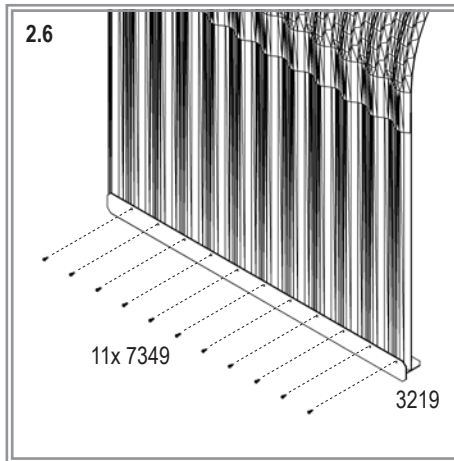

**VM0031gb-F
High 858**

**VM0031gb-F
Flat 858**

VM0031gb-F

2

VM0031gb-F

Item No.	Part	Sect. Ref.	Size mm	Quantity 858	
				High	Flat
3201		- (2)	Ø4.8 x 6	50x	100x
3206		1 2	945	2x	-
3207		2	M5	4x	-
3218		1 2	857	1x	1x
3219		1 2	857	1x	1x
3235		1 2	1022 x 858	1x	-
3238		1 2	50	1x	2x
3240		1 2	1835 x 858	1x	-
3245		1 2	1835 x 858	1x	-

Item No.	Part	Sect. Ref.	Size mm	Quantity 858	
				High	Flat
3250		1 2	1400 x 858	-	1x
3255		1 2	690 X 858	-	1x
3260		1 2	690 x 858	-	1x
3265		1 2	459 x 858	-	2x
3324		2	M5 x 7	50x	100x
3325		2	Ø9.5/5.5	100x	200x
3326		2	M5	50x	100x
7349		2	3.9 x 10	24x	24x
7395		2	Ø12/6.5	8x	-