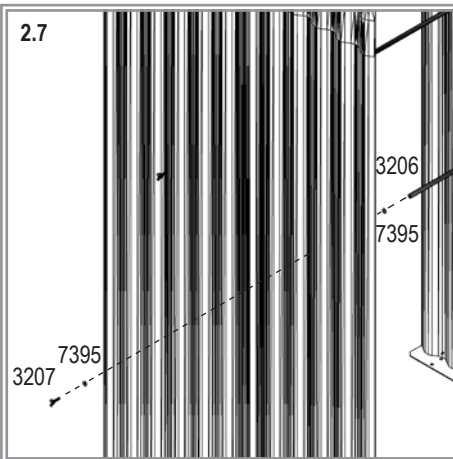

**VM0031gb-F
High 858**

**VM0031gb-F
Flat 858**

VM0031gb-F

2

VM0031gb-F

Item No.	Part	Sect. Ref.	Size mm	Quantity 858	
				High	Flat
3201		- (2)	Ø4.8 x 6	50x	100x
3206		1 2	945	2x	-
3207		2	M5	4x	-
3218		1 2	857	1x	1x
3219		1 2	857	1x	1x
3235		1 2	1022 x 858	1x	-
3238		1 2	50	1x	2x
3240		1 2	1835 x 858	1x	-
3245		1 2	1835 x 858	1x	-

Item No.	Part	Sect. Ref.	Size mm	Quantity 858	
				High	Flat
3250		1 2	1400 x 858	-	1x
3255		1 2	690 X 858	-	1x
3260		1 2	690 x 858	-	1x
3265		1 2	459 x 858	-	2x
3324		2	M5 x 7	50x	100x
3325		2	Ø9.5/5.5	100x	200x
3326		2	M5	50x	100x
7349		2	3.9 x 10	24x	24x
7395		2	Ø12/6.5	8x	-