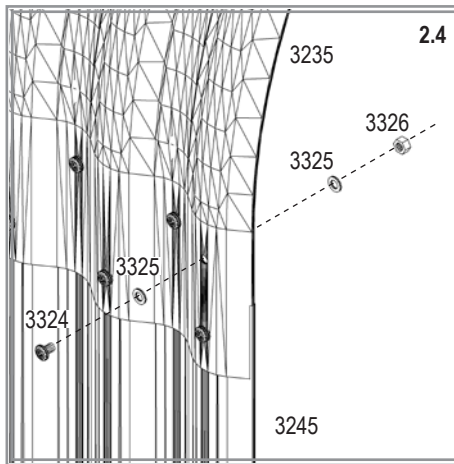

**VM0031gb-F
High 858**

**VM0031gb-F
Flat 858**

VM0031gb-F

2

VM0031gb-F

Item No.	Part	Sect. Ref.	Size mm	Quantity 858	
				High	Flat
3201		- (2)	Ø4.8 x 6	50x	100x
3206		1 2	945	2x	-
3207		2	M5	4x	-
3218		1 2	857	1x	1x
3219		1 2	857	1x	1x
3235		1 2	1022 x 858	1x	-
3238		1 2	50	1x	2x
3240		1 2	1835 x 858	1x	-
3245		1 2	1835 x 858	1x	-

Item No.	Part	Sect. Ref.	Size mm	Quantity 858	
				High	Flat
3250		1 2	1400 x 858	-	1x
3255		1 2	690 X 858	-	1x
3260		1 2	690 x 858	-	1x
3265		1 2	459 x 858	-	2x
3324		2	M5 x 7	50x	100x
3325		2	Ø9.5/5.5	100x	200x
3326		2	M5	50x	100x
7349		2	3.9 x 10	24x	24x
7395		2	Ø12/6.5	8x	-