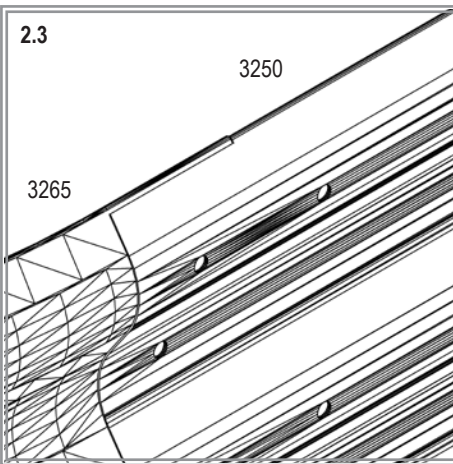

**VM0031gb-F
High 858**

**VM0031gb-F
Flat 858**

VM0031gb-F

2

VM0031gb-F

Item No.	Part	Sect. Ref.	Size mm	Quantity 858	
				High	Flat
3201		- (2)	Ø4.8 x 6	50x	100x
3206		1 2	945	2x	-
3207		2	M5	4x	-
3218		1 2	857	1x	1x
3219		1 2	857	1x	1x
3235		1 2	1022 x 858	1x	-
3238		1 2	50	1x	2x
3240		1 2	1835 x 858	1x	-
3245		1 2	1835 x 858	1x	-

Item No.	Part	Sect. Ref.	Size mm	Quantity 858	
				High	Flat
3250		1 2	1400 x 858	-	1x
3255		1 2	690 X 858	-	1x
3260		1 2	690 x 858	-	1x
3265		1 2	459 x 858	-	2x
3324		2	M5 x 7	50x	100x
3325		2	Ø9.5/5.5	100x	200x
3326		2	M5	50x	100x
7349		2	3.9 x 10	24x	24x
7395		2	Ø12/6.5	8x	-