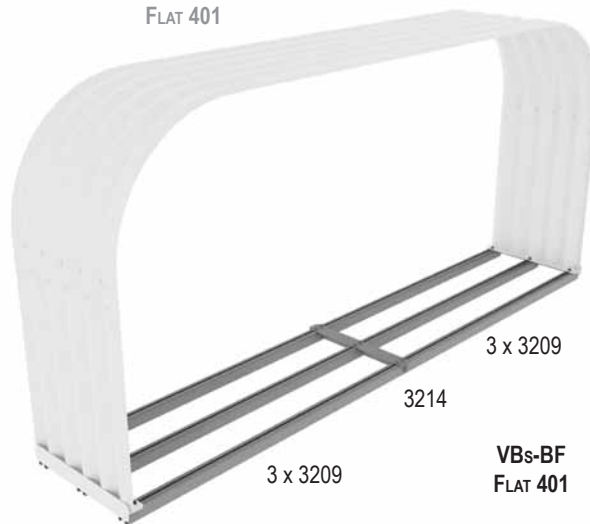

VM0031sb-F
FLAT 401

3 x 3209
3214
3 x 3209
VBs-BF
FLAT 401

E.P.H. Schmidt & Co. GmbH

Hoefkerstrasse 30

44149 Dortmund

Postfach 170163

44060 Dortmund

Deutschland

Tel.: +49 231 941655 0

Fax: +49 231 941655 99

www.eph-schmidt.de

verkauf@eph-schmidt.de

VBs-BF

Vitavia

- makes living grow

OPJ A/S

Volderslevvej 36 A

5260 Odense S

Danmark

Tel.: +45 66 15 10 30

Fax: +45 66 15 00 84

www.opj.dk

opj@opj.dk