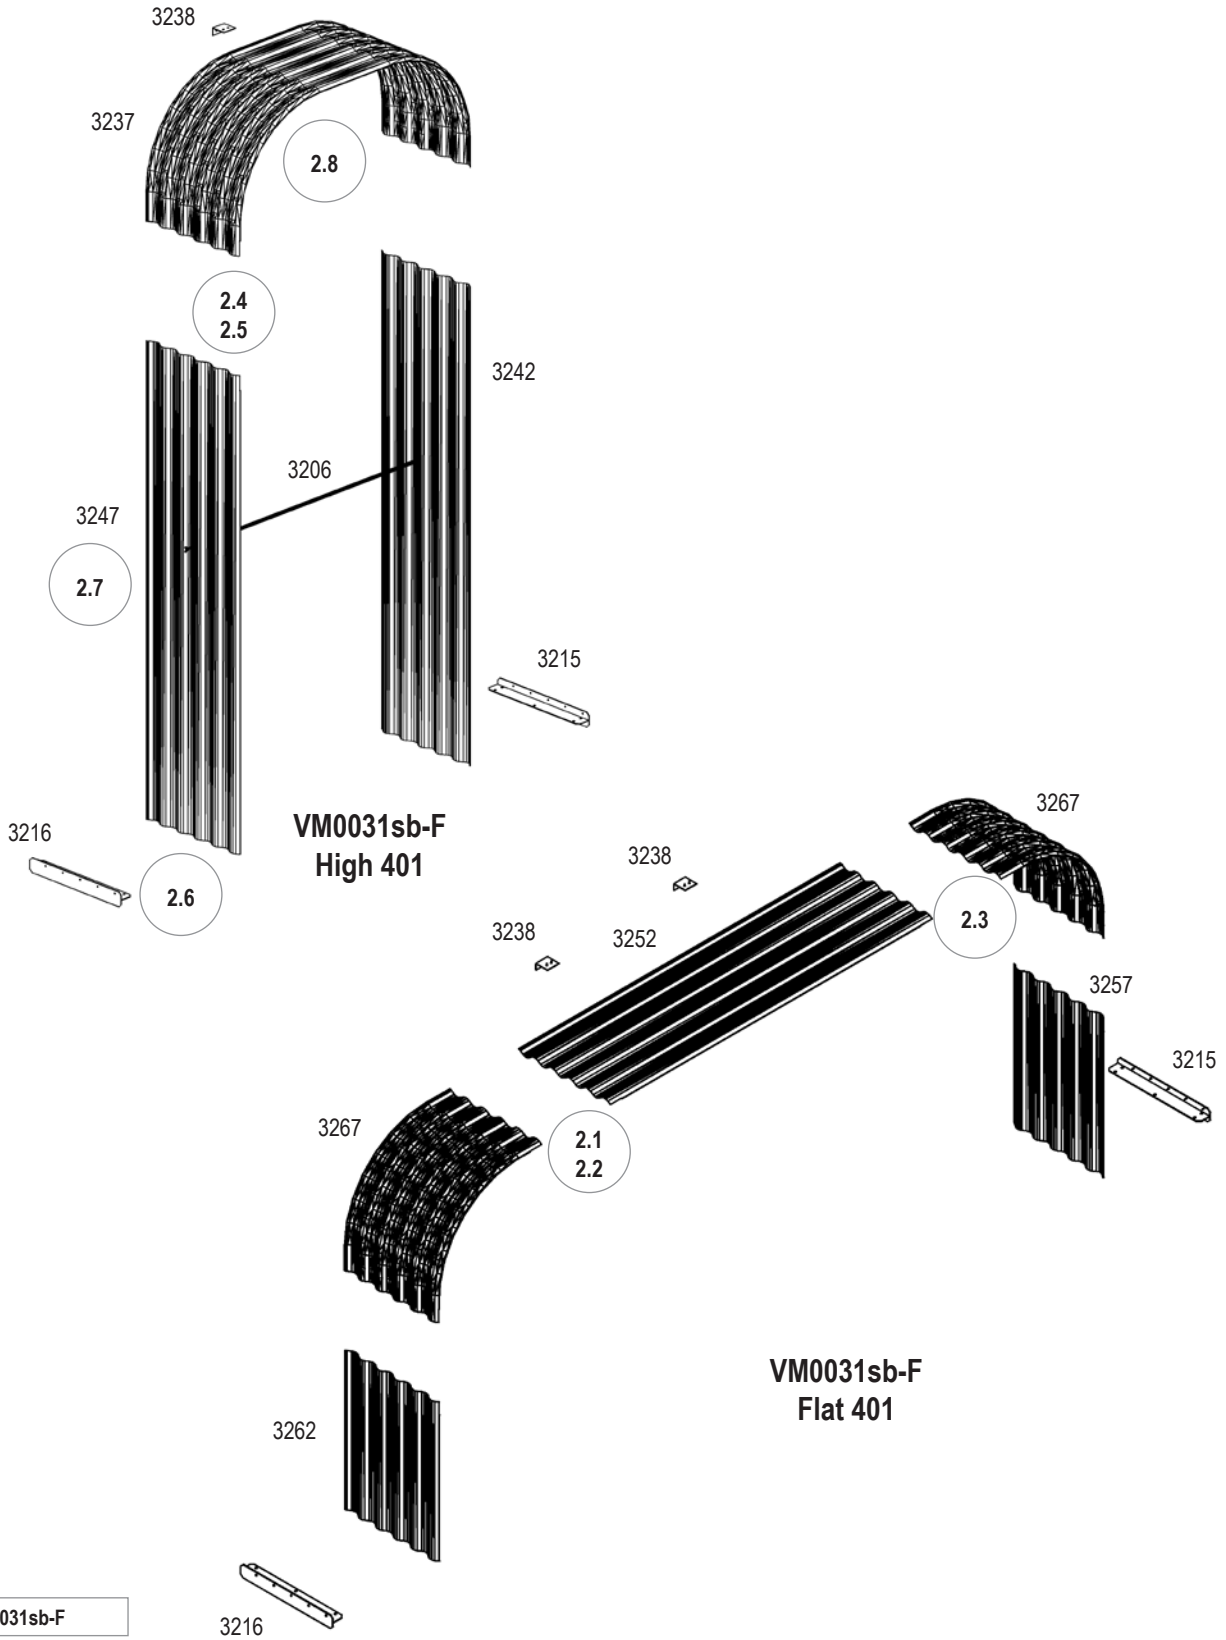

(NO) Montasjeveiledning

(HU) Szerelési útmutató

(UK) Інструкція по монтажу

**VM0031sb-F
High 401
+ (VBs-BF)**

**VM0031sb-F
Flat 401
+ (VBs-BF)**

Vitavía
- makes living grow

VM0031sb-F
- HIGH 401
- FLAT 401

1

2

VM0031sb-F

Item No.	Part	Sect. Ref.	Size mm	Quantity 401	
				High	Flat
3201		- (2)	Ø4.8 x 6	25x	50x
3206		1 2	945	1x	-
3207		2	M5	2x	-
3215		1 2	400	1x	1x
3216		1 2	400	1x	1x
3237		1 2	1022 x 401	1x	-
3238		1 2	50	1x	2x
3242		1 2	1600 x 401	1x	-
3247		1 2	1600 x 401	1x	-

Item No.	Part	Sect. Ref.	Size mm	Quantity 401	
				High	Flat
3252		1 2	1400 x 401	-	1x
3257		1 2	600 X 401	-	1x
3262		1 2	600 x 401	-	1x
3267		1 2	459 x 401	-	2x
3324		2	M5 x 7	25x	50x
3325		2	Ø9.5/5.5	50x	100x
3326		2	M5	25x	50x
7349		2	3.9 x 10	12x	12x
7395		2	Ø12/6.5	4x	-

NO Montasjeveiledning

HU Szerelési útmutató

UK Інструкція по монтажу

Item No.	Part	Size mm	Quantity 401	
			High	Flat
1001		M6 x 12	12x	18x
1002		M6	12x	18x
3209		1041	-	6x

Item No.	Part	Size mm	Quantity 401	
			High	Flat
3210		980	3x	-
3214		400	-	1x