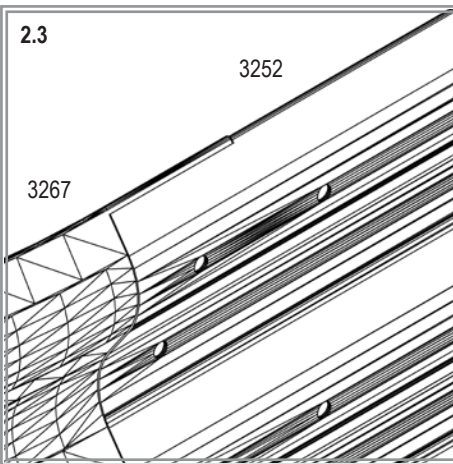

(NO) Montasjeveiledning

(HU) Szerelési útmutató

(UK) Інструкція по монтажу

**VM0031sb-F
High 401
+ (VBs-BF)**

**VM0031sb-F
Flat 401
+ (VBs-BF)**

Vitavía
- makes living grow

VM0031sb-F
- HIGH 401
- FLAT 401

1

2

VM0031sb-F

Item No.	Part	Sect. Ref.	Size mm	Quantity 401	
				High	Flat
3201		- (2)	Ø4.8 x 6	25x	50x
3206		1 2	945	1x	-
3207		2	M5	2x	-
3215		1 2	400	1x	1x
3216		1 2	400	1x	1x
3237		1 2	1022 x 401	1x	-
3238		1 2	50	1x	2x
3242		1 2	1600 x 401	1x	-
3247		1 2	1600 x 401	1x	-

Item No.	Part	Sect. Ref.	Size mm	Quantity 401	
				High	Flat
3252		1 2	1400 x 401	-	1x
3257		1 2	600 X 401	-	1x
3262		1 2	600 x 401	-	1x
3267		1 2	459 x 401	-	2x
3324		2	M5 x 7	25x	50x
3325		2	Ø9.5/5.5	50x	100x
3326		2	M5	25x	50x
7349		2	3.9 x 10	12x	12x
7395		2	Ø12/6.5	4x	-