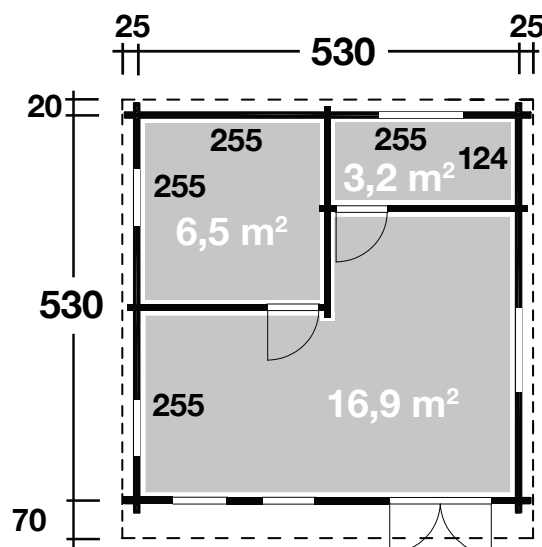

Mehr Produkte finden Sie
in unserem Katalog!

Art. 871 020

Lappland 70-B

70 mm / 530x530 cm / 27 m²

Grundriss

DIMENSIONEN

	Bohlenstärke	70 mm
	Innenmaß	516x516 cm
	Sockelmaß	530x530 cm
	Gesamtmaß	580x640 cm
	Grundfläche	27 m ²
	Rauminhalt	65,8 m ³
	Firsthöhe	292,5 cm
	Seitenwandhöhe	201,5 cm
	Dachüberstand vorne/seitlich/hinten	120/25/20 cm

DACH

	Dachneigung	13°
	Dachfläche	38 m ²
	Dachbretter inkl. Dachpappe	20 mm

TÜR / FENSTER

	Doppeltür (Normalglas)	144,8x186,5 cm
	Vollholz Innentür (2 Stück)	71x183,5 cm
	Doppelfenster (1 Stück, isolierverglast mit Alu-Wasserschenkel, zum Öffnen)	117x88,5 cm
	Einzelfenster (4 Stück, isolierverglast mit Alu-Wasserschenkel, zum Öffnen)	62,5x88,5 cm

FUSSBODEN

	Fußbodenbretter	28 mm
--	-----------------	-------

VERPACKUNG

	Paketabmessung (2 Stück)	646x120x52 cm 692x120x69 cm
	Paketgewicht	2450 kg

ZUBEHÖR (zzgl.)

	9 Rollen Dachpappe zu 8 m 16 VE Dachschindeln Dachrinne Kunststoff 322B, mit 2 KS-Ergänzungssets K4B, anthrazit Alu bis 800 cm mit 2 Fallrohren
--	--