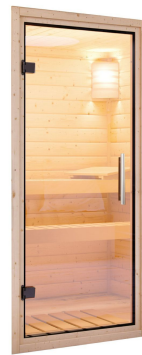

Produktinformation

Saunahaus Laguna Artikel-Nr. 196

Farbe
Naturbelassen

Saunaofen
ohne Ofen

Bank 1 Tiefe	57 cm
Außenmaß Tiefe	288 cm
Außenmaß Breite	220 cm
Innenmaß Tiefe Sauna	204 cm
Bank 3 Tiefe	57 cm
Tür Öffnungsrichtung	rechts und links anschlagbar
Bank 2 Tiefe	57 cm
Grundfläche	6,29 m ²
Innenmaß Tiefe Gesamt	287 cm
Bauweise	vormontierte Elemente
Durchgangsmaß Höhe	173 cm
Ofenschutz Tiefe	51 cm
Innenmaß Breite Sauna	204 cm
Material	Nordische Fichte
Tür Höhe	173 cm
Firsthöhe	244 cm
Seitenhöhe	244 cm
Spiegelbar	nein
Innenmaß Breite Gesamt	204 cm
Ofenschutz Breite	60 cm
Ofenschutz Material	nordische Fichte
Bank Material	Espe
Ofenschutz Höhe	80 cm
Dachfläche	6,4 m ²
Innenmaß Höhe Sauna	191 cm
Fußbodentyp	Massivholz
Tür Breite	64 cm
Dachform	Flachdach
Saunadach Dämmung	Mineralwolle
Einstiegsart	Fronteinstieg
Saunadach Bauweise	vormontierte Elemente
Farbe	Naturbelassen
Umbauter Raum	14,5 m ³
Innenmaß Höhe Gesamt	191 cm
Verpackungsmaße mm/Gewicht kg	2100x1100x300x157 385x290x140x18 560x460x460x17 325x240x120x1,5
Türart	Ganzglastür
Tür Schloss	Magnetverschlusstechnik
Anzahl Bänke	3 Stk.
Durchgangsmaß Breite	64 cm
Breite Fenster	122 cm
Höhe Fenster	42 cm
Bedarf Dachfolie	3 Rollen

KLARGLAS GANZGLASTÜR

- 01 Türrahmen aus Massivholz
- 02 8 mm starkes Einscheibensicherheitsglas
- 03 Rechts und links anschlagbar
- 04 Türbeschläge justierbar
- 05 Bewährte Magnetverschlusstechnik

KDI-UNTERLEGER