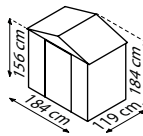

KURZ & KNAPP

- ✓ Gerätehaus mit Satteldach und Schiebetür
- ✓ Modernes Blechdesign mit hoher Steifigkeit und mehr Sicken
- ✓ Lüftung in das Blech gestanzt – kein zusätzliches Plastik
- ✓ Verzinktes Stahlblech mit Polyesterlackierung
- ✓ Mit einem Vorhängeschloss verschließbar
- ✓ Fundamentrahmen optional erhältlich

TECHNISCHE DATEN

1. **Art:** Satteldach
2. ---
3. **Größen:** 3
4. ---
5. **Farben:** Tanne / Weiß

MODELLÜBERSICHT

Modell	Grundfläche	Türmaß	Außenmaß
64	1,80m²	ca. B 82 x H 154 cm	B 194 x T 110 x H 184 cm
65	2,19 m²	ca. B 82 x H 154 cm	B 194 x T 131 x H 184 cm
86	3,66 m²	ca. B 82 x H 154 cm	B 236 x T 174 x H 190 cm

KÖLN II 65