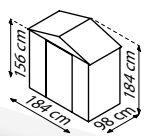

TECHNISCHE DATEN

- Art:** Satteldach
-
- Größen:** 3
-
- Farben:** Tanne / Weiß

MODELLÜBERSICHT

Modell	Grundfläche	Türmaß	Außenmaß
64	1,80m ²	ca. B 82 x H 154 cm	B 194 x T 110 x H 184 cm
65	2,19 m ²	ca. B 82 x H 154 cm	B 194 x T 131 x H 184 cm
86	3,66 m ²	ca. B 82 x H 154 cm	B 236 x T 174 x H 190 cm