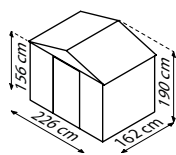

KURZ & KNAPP

- ✓ Gerätehaus mit Satteldach und Schiebetür
- ✓ Modernes Blechdesign mit hoher Steifigkeit und mehr Sicken
- ✓ Lüftung in das Blech gestanzt – kein zusätzliches Plastik
- ✓ Verzinktes Stahlblech mit Polyesterlackierung
- ✓ Mit einem Vorhängeschloss verschließbar
- ✓ Fundamentrahmen optional erhältlich

TECHNISCHE DATEN

1. **Art:** Satteldach
2. ---
3. **Größen:** 3
4. ---
5. **Farben:** Tanne / Weiß

MODELLÜBERSICHT

Modell	Grundfläche	Türmaß	Außenmaß
64	1,80m²	ca. B 82 x H 154 cm	B 194 x T 110 x H 184 cm
65	2,19 m²	ca. B 82 x H 154 cm	B 194 x T 131 x H 184 cm
86	3,66 m²	ca. B 82 x H 154 cm	B 236 x T 174 x H 190 cm

KÖLN II 86