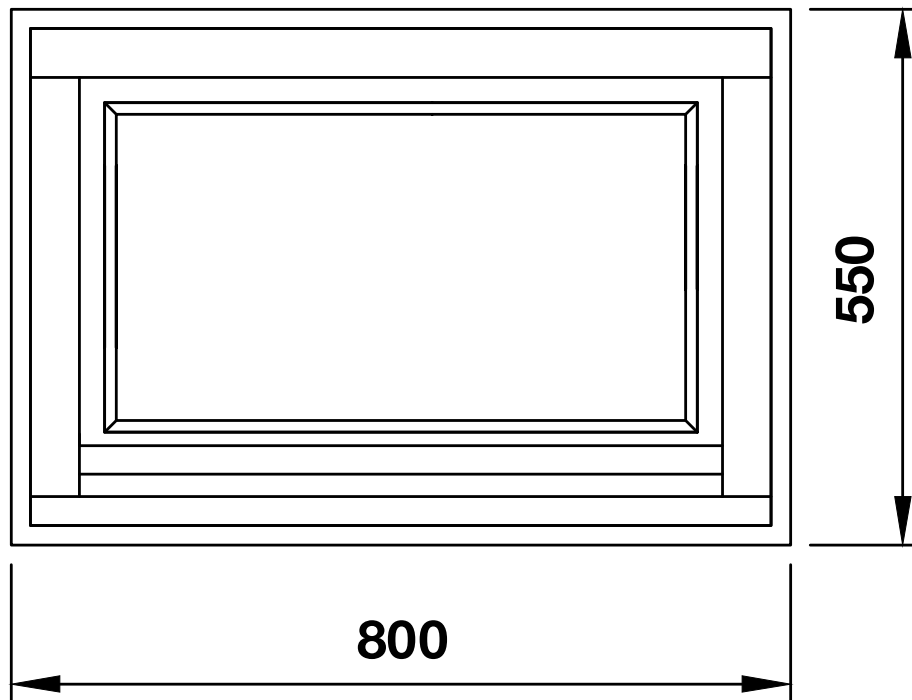

Kipp-Einzelfenster Pulti 34 Milchglas Art.-Nr.: 771 860

- Einfachglas 4 mm Milchglas
- inkl. Dichtungen
- Aluminium-Wasserschengel
- Sprossen abschraubbar

Rahmenaußenmaß: 800 x 550 mm
Durchgangsmaß: 660 x 370 mm
Glasmaße: 605 x 332 mm

Beim Einbau seitlich auf das Rahmenaußenmaß
10 mm und nach oben 30 mm addieren.