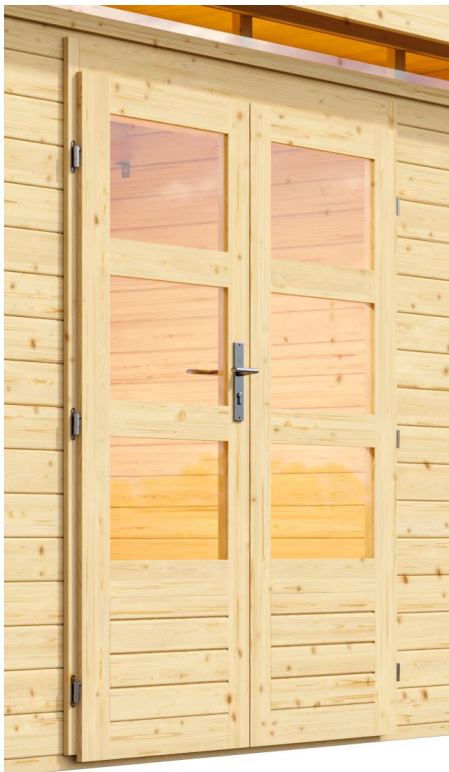

Fundamentplan ohne Boden (in mm)