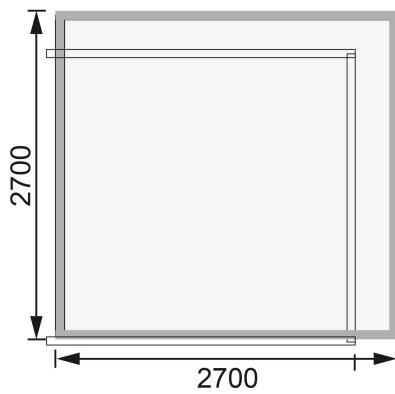

Produktinformation

Kastorf 6 Artikel-Nr.: 31532

Farbe:

Naturbelassen

Anbaudach:

ohne Anbaudach

Bedarf Dachfolie	2 Rollen
Material	Nordische Fichte
Farbe	naturbelassen
Wandstärke	28 mm
Außenmaß Breite	274 cm
Außenmaß Tiefe	274 cm
Firsthöhe	222 cm
Sockelmaß Breite	270 cm
Sockelmaß Tiefe	270 cm
Grundfläche	7,00 m ²
Innenmaß Breite	264 cm
Innenmaß Tiefe	264 cm
Seitenhöhe	205 cm
Umbauter Raum	15 m ³
Dachbreite	305 cm
Dachtiefe	303 cm
Dachfläche	9,00 m ²
Dachneigung	3°
Dachform	Pultdach
Dachtyp	Massivholzdach
Dach Materialstärke	16 mm
Schneelast	75 kg/m ²
Tür Breite	70,5 cm
Tür Höhe	176,5 cm
Durchgangsmaß Breite	140 cm
Durchgangsmaß Höhe	170 cm
Tür Scheibe Material	Kunstglas
Schloss	Zylinderschloss mit 3 Schlüsseln
Verpackungsmaße mm/Gewicht kg	3060x1170x470x457

Fundamentplan ohne Boden (in mm)

LANGFRISTIGER SCHUTZ
40 x 60mm Fundament Balken

KDI UNTERLEGER

28mm PROFILE