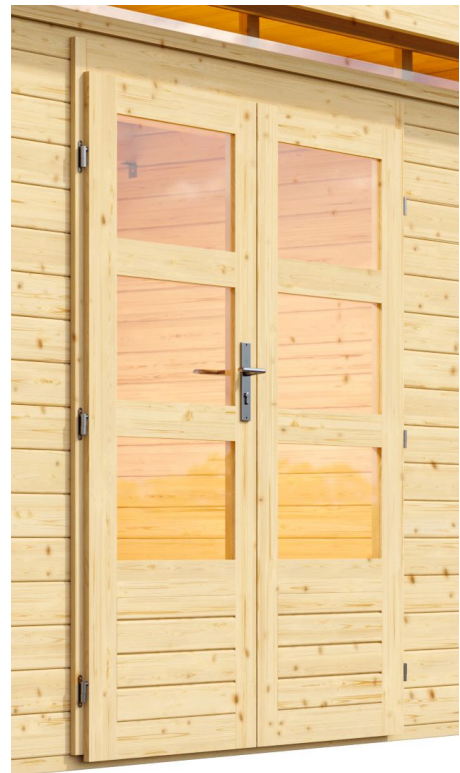

Produktinformation

Kastorf 6 Artikel-Nr.: 31532

Farbe:

Naturbelassen

Anbaudach:

ohne Anbaudach

Bedarf Dachfolie	2 Rollen
Material	Nordische Fichte
Farbe	naturbelassen
Wandstärke	28 mm
Außenmaß Breite	274 cm
Außenmaß Tiefe	274 cm
Firsthöhe	222 cm
Sockelmaß Breite	270 cm
Sockelmaß Tiefe	270 cm
Grundfläche	7,00 m ²
Innenmaß Breite	264 cm
Innenmaß Tiefe	264 cm
Seitenhöhe	205 cm
Umbauter Raum	15 m ³
Dachbreite	305 cm
Dachtiefe	303 cm
Dachfläche	9,00 m ²
Dachneigung	3°
Dachform	Pultdach
Dachtyp	Massivholzdach
Dach Materialstärke	16 mm
Schneelast	75 kg/m ²
Tür Breite	70,5 cm
Tür Höhe	176,5 cm
Durchgangsmaß Breite	140 cm
Durchgangsmaß Höhe	170 cm
Tür Scheibe Material	Kunstglas
Schloss	Zylinderschloss mit 3 Schlüsseln
Verpackungsmaße mm/Gewicht kg	3060x1170x470x457