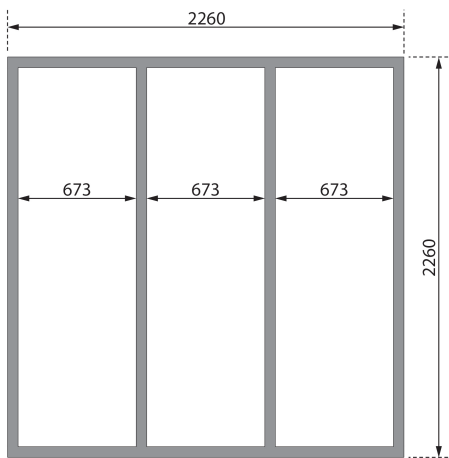

### Anbaudach:

ohne Anbaudach

### Saunaofen:

ohne Ofen

<b>Dachtiefe</b>	248 cm
<b>Dachbreite</b>	234 cm
<b>Bedarf Dachfolie</b>	2 Rollen
<b>Material</b>	Nordische Fichte
<b>Bauweise</b>	Steck-Schraub-System
<b>Innenmaß Breite Gesamt</b>	219,5 cm
<b>Innenmaß Tiefe Gesamt</b>	219,5 cm
<b>Innenmaß Höhe Gesamt</b>	206,5 cm
<b>Seitenhöhe</b>	212,5 cm
<b>Innenmaß Breite Sauna</b>	219,5 cm
<b>Innenmaß Tiefe Sauna</b>	219,5 cm
<b>Innenmaß Höhe Sauna</b>	189,5 cm
<b>Umbauter Raum</b>	11,2 m <sup>3</sup>
<b>Außenmaß Breite</b>	231 cm
<b>Außenmaß Tiefe</b>	231 cm
<b>Firsthöhe</b>	227,5 cm
<b>Grundfläche</b>	4,82 m <sup>2</sup>
<b>Dachfläche</b>	5,8 m <sup>2</sup>
<b>Dachneigung</b>	3°
<b>Dachform</b>	Pulldach
<b>Anzahl Bänke</b>	2 Stk.
<b>Bank Material</b>	Fichte
<b>Bank 1 Tiefe</b>	112 cm
<b>Bank 2 Tiefe</b>	57 cm
<b>Ofenschutz Breite</b>	63 cm
<b>Ofenschutz Material</b>	Fichte
<b>Ofenschutz Tiefe</b>	43 cm
<b>Ofenschutz Höhe</b>	80 cm
<b>Türart</b>	Einflügeltür
<b>Tür Schloss</b>	Zylinderschloss mit 3 Schlüsseln
<b>Tür Breite</b>	83 cm
<b>Tür Höhe</b>	176,5 cm
<b>Durchgangsmaß Breite</b>	78 cm
<b>Durchgangsmaß Höhe</b>	175 cm
<b>Einstiegsart</b>	Frontestieg
<b>Fußbodentyp</b>	Massivholz
<b>Verpackungsmaße mm/Gewicht kg</b>	2390x1200x750mm / 551 kg