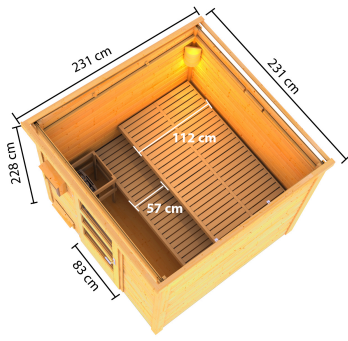

### Saunaofen:

ohne Ofen

<b>Dachtiefe</b>	248 cm
<b>Dachbreite</b>	234 cm
<b>Bedarf Dachfolie</b>	2 Rollen
<b>Material</b>	Nordische Fichte
<b>Bauweise</b>	Steck-Schraub-System
<b>Innenmaß Breite Gesamt</b>	219,5 cm
<b>Innenmaß Tiefe Gesamt</b>	219,5 cm
<b>Innenmaß Höhe Gesamt</b>	206,5 cm
<b>Seitenhöhe</b>	212,5 cm
<b>Innenmaß Breite Sauna</b>	219,5 cm
<b>Innenmaß Tiefe Sauna</b>	219,5 cm
<b>Innenmaß Höhe Sauna</b>	189,5 cm
<b>Umbauter Raum</b>	11,2 m <sup>3</sup>
<b>Außenmaß Breite</b>	231 cm
<b>Außenmaß Tiefe</b>	231 cm
<b>Firsthöhe</b>	227,5 cm
<b>Grundfläche</b>	4,82 m <sup>2</sup>
<b>Dachfläche</b>	5,8 m <sup>2</sup>
<b>Dachneigung</b>	3°
<b>Dachform</b>	Pulldach
<b>Anzahl Bänke</b>	2 Stk.
<b>Bank Material</b>	Fichte
<b>Bank 1 Tiefe</b>	112 cm
<b>Bank 2 Tiefe</b>	57 cm
<b>Ofenschutz Breite</b>	63 cm
<b>Ofenschutz Material</b>	Fichte
<b>Ofenschutz Tiefe</b>	43 cm
<b>Ofenschutz Höhe</b>	80 cm
<b>Türart</b>	Einflügeltür
<b>Tür Schloss</b>	Zylinderschloss mit 3 Schlüsseln
<b>Tür Breite</b>	83 cm
<b>Tür Höhe</b>	176,5 cm
<b>Durchgangsmaß Breite</b>	78 cm
<b>Durchgangsmaß Höhe</b>	175 cm
<b>Einstiegsart</b>	Frontestieg
<b>Fußbodentyp</b>	Massivholz
<b>Verpackungsmaße mm/Gewicht kg</b>	2390x1200x750mm / 551 kg