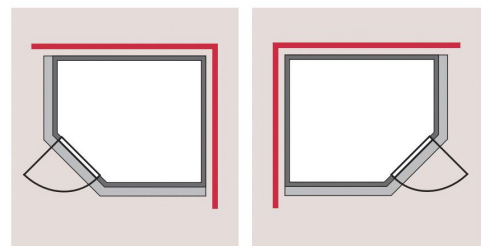

## Aktionssauna Jörgi Artikel-Nr.: 36704

Farbe:

Naturbelassen

<b>Farbe</b>	naturbelassen
<b>Material</b>	Nordische Fichte
<b>Bauweise</b>	vormontierte Elemente
<b>Innenmaß Breite</b>	181 cm
<b>Innenmaß Tiefe</b>	155 cm
<b>Innenmaß Höhe</b>	192 cm
<b>Umbauter Raum</b>	5,3 m <sup>3</sup>
<b>Außenmaß Breite</b>	196 cm
<b>Außenmaß Tiefe</b>	170 cm
<b>Außenmaß Höhe</b>	198 cm
<b>Grundfläche</b>	3 m <sup>2</sup>
<b>Typ Ofen</b>	9 KW externe Steuerung
<b>Ofensteuerung</b>	extern Easy Finnisch
<b>Anzahl Bänke</b>	2 Stk.
<b>Bank Material</b>	Espe
<b>Bank 1 Tiefe</b>	57 cm
<b>Bank 2 Tiefe</b>	57 cm
<b>Anzahl der Kopfstützen</b>	1 Stk.
<b>Kopfstütze Material</b>	nordische Fichte
<b>Ofenschutz Material</b>	nordische Fichte
<b>Ofenschutz Breite</b>	60 cm
<b>Ofenschutz Höhe</b>	80 cm
<b>Ofenschutz Tiefe</b>	51 cm
<b>Türart</b>	Ganzglastür
<b>Tür Scheibenfarbe</b>	klar
<b>Tür Breite</b>	65,5 cm
<b>Tür Höhe</b>	175 cm
<b>Durchgangsmaß Breite</b>	64 cm
<b>Durchgangsmaß Höhe</b>	173 cm
<b>Öffnungsrichtung Tür</b>	rechts und links anschlagbar
<b>Saunadach Bauweise</b>	vormontierte Elemente
<b>Saunadach Dämmung</b>	42 mm
<b>Spiegelbar</b>	ja
<b>Einstiegsart</b>	EckEinstieg
<b>Verpackungsmaße mm/Gewicht kg</b>	1920x800x290x38, 2030x1230x710x299

Technische Änderungen und Druckfehler vorbehalten - Maßangaben sind Zirkumaße

Technische Änderungen und Druckfehler vorbehalten - Maßangaben sind Zirkumaße

**SPIEGELBARER  
Aufbau möglich**