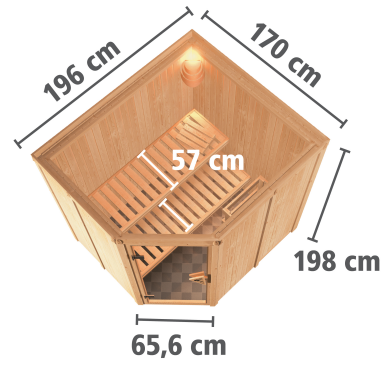

## Aktionssauna Jörgi Artikel-Nr.: 36704

Farbe:

Naturbelassen

<b>Farbe</b>	naturbelassen
<b>Material</b>	Nordische Fichte
<b>Bauweise</b>	vormontierte Elemente
<b>Innenmaß Breite</b>	181 cm
<b>Innenmaß Tiefe</b>	155 cm
<b>Innenmaß Höhe</b>	192 cm
<b>Umbauter Raum</b>	5,3 m <sup>3</sup>
<b>Außenmaß Breite</b>	196 cm
<b>Außenmaß Tiefe</b>	170 cm
<b>Außenmaß Höhe</b>	198 cm
<b>Grundfläche</b>	3 m <sup>2</sup>
<b>Typ Ofen</b>	9 KW externe Steuerung
<b>Ofensteuerung</b>	extern Easy Finnisch
<b>Anzahl Bänke</b>	2 Stk.
<b>Bank Material</b>	Espe
<b>Bank 1 Tiefe</b>	57 cm
<b>Bank 2 Tiefe</b>	57 cm
<b>Anzahl der Kopfstützen</b>	1 Stk.
<b>Kopfstütze Material</b>	nordische Fichte
<b>Ofenschutz Material</b>	nordische Fichte
<b>Ofenschutz Breite</b>	60 cm
<b>Ofenschutz Höhe</b>	80 cm
<b>Ofenschutz Tiefe</b>	51 cm
<b>Türart</b>	Ganzglastür
<b>Tür Scheibenfarbe</b>	klar
<b>Tür Breite</b>	65,5 cm
<b>Tür Höhe</b>	175 cm
<b>Durchgangsmaß Breite</b>	64 cm
<b>Durchgangsmaß Höhe</b>	173 cm
<b>Öffnungsrichtung Tür</b>	rechts und links anschlagbar
<b>Saunadach Bauweise</b>	vormontierte Elemente
<b>Saunadach Dämmung</b>	42 mm
<b>Spiegelbar</b>	ja
<b>Einstiegsart</b>	EckEinstieg
<b>Verpackungsmaße mm/Gewicht kg</b>	1920x800x290x38, 2030x1230x710x299

Technische Änderungen und Druckfehler vorbehalten - Maßangaben sind Zirkumaße

Technische Änderungen und Druckfehler vorbehalten - Maßangaben sind Zirkumaße

**SPIEGELBARER  
Aufbau möglich**