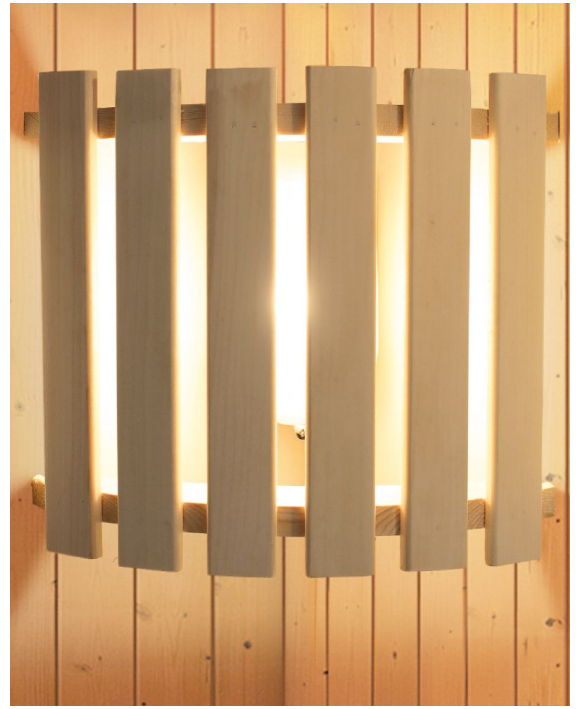

Technische Änderungen und Druckfehler vorbehalten - Maßangaben sind Zirkumaße