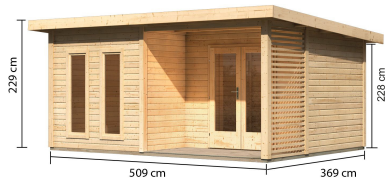

Produktinformation

Radeburg 5 Artikel-Nr.: 31490

Farbe:

Naturbelassen

Bedarf Dachfolie	7 Rollen
Material	Nordische Fichte
Farbe	naturbelassen
Wandstärke	40 mm
Außenmaß Breite	508 cm
Außenmaß Tiefe	368 cm
Firsthöhe	254 cm
Sockelmaß Breite	506 cm
Sockelmaß Tiefe	366 cm
Grundfläche	19 m ²
Innenmaß Breite	497 cm
Innenmaß Tiefe	357 cm
Seitenhöhe	247 cm
Umbauter Raum	42 m ³
Dachbreite	560 cm
Dachtiefe	422 cm
Dachfläche	23,7 m ²
Dachneigung	3°
Dachform	Pulldach
Dachtyp	Massivholzdach
Dach Materialstärke	19 mm
Schneelast	75 kg/m ²
Tür Breite	70,5 cm
Tür Höhe	187,8 cm
Durchgangsmaß Breite	135,5 cm
Durchgangsmaß Höhe	185,7 cm
Tür Scheibe Material	Echtglas
Schloss	Zylinderschloss mit 3 Schlüsseln
Verpackungsmaße mm/Gewicht kg	5100x1190x950x1160