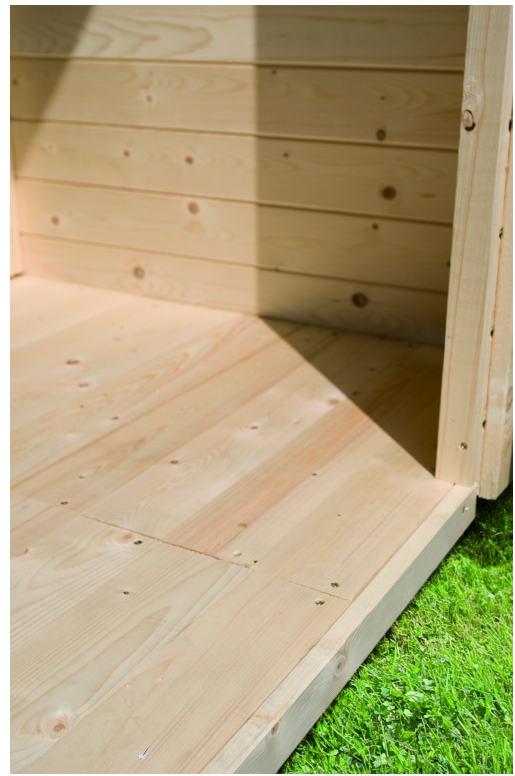

40mm PROFILE