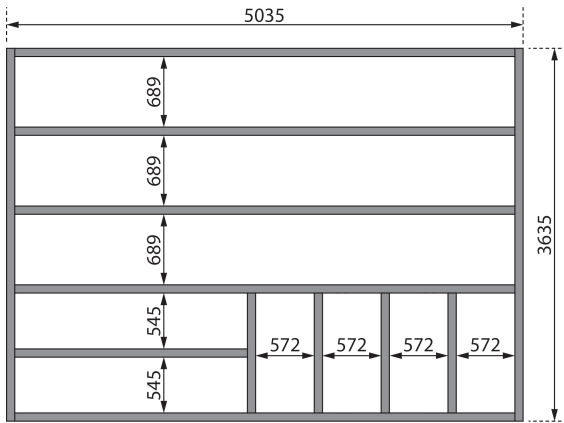

Produktinformation

Radeburg 5 Artikel-Nr.: 31490

Farbe:

Naturbelassen

Bedarf Dachfolie	7 Rollen
Material	Nordische Fichte
Farbe	naturbelassen
Wandstärke	40 mm
Außenmaß Breite	508 cm
Außenmaß Tiefe	368 cm
Firsthöhe	254 cm
Sockelmaß Breite	506 cm
Sockelmaß Tiefe	366 cm
Grundfläche	19 m ²
Innenmaß Breite	497 cm
Innenmaß Tiefe	357 cm
Seitenhöhe	247 cm
Umbauter Raum	42 m ³
Dachbreite	560 cm
Dachtiefe	422 cm
Dachfläche	23,7 m ²
Dachneigung	3°
Dachform	Pulldach
Dachtyp	Massivholzdach
Dach Materialstärke	19 mm
Schneelast	75 kg/m ²
Tür Breite	70,5 cm
Tür Höhe	187,8 cm
Durchgangsmaß Breite	135,5 cm
Durchgangsmaß Höhe	185,7 cm
Tür Scheibe Material	Echtglas
Schloss	Zylinderschloss mit 3 Schlüsseln
Verpackungsmaße mm/Gewicht kg	5100x1190x950x1160

KDI UNTERLEGER

40mm PROFILE

Technische Änderungen und Druckfehler vorbehalten - Maßangaben sind Zirkumaße