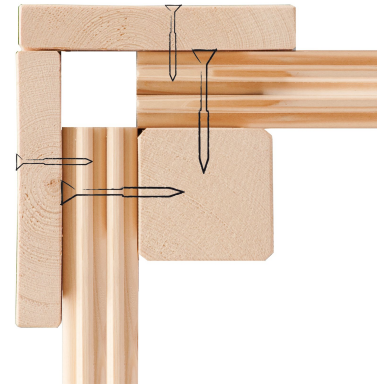

Produktinformation

Radeburg 5 Artikel-Nr.: 31490

Farbe:

Naturbelassen

Bedarf Dachfolie	7 Rollen
Material	Nordische Fichte
Farbe	naturbelassen
Wandstärke	40 mm
Außenmaß Breite	508 cm
Außenmaß Tiefe	368 cm
Firsthöhe	254 cm
Sockelmaß Breite	506 cm
Sockelmaß Tiefe	366 cm
Grundfläche	19 m ²
Innenmaß Breite	497 cm
Innenmaß Tiefe	357 cm
Seitenhöhe	247 cm
Umbauter Raum	42 m ³
Dachbreite	560 cm
Dachtiefe	422 cm
Dachfläche	23,7 m ²
Dachneigung	3°
Dachform	Pulldach
Dachtyp	Massivholzdach
Dach Materialstärke	19 mm
Schneelast	75 kg/m ²
Tür Breite	70,5 cm
Tür Höhe	187,8 cm
Durchgangsmaß Breite	135,5 cm
Durchgangsmaß Höhe	185,7 cm
Tür Scheibe Material	Echtglas
Schloss	Zylinderschloss mit 3 Schlüsseln
Verpackungsmaße mm/Gewicht kg	5100x1190x950x1160

KDI UNTERLEGER

40mm PROFILE

Technische Änderungen und Druckfehler vorbehalten - Maßangaben sind Zirkumaße