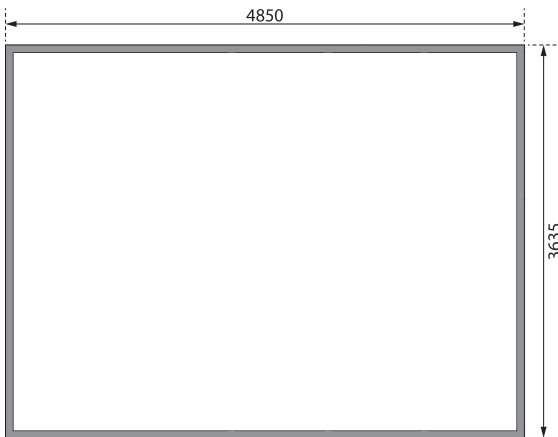

Bedarf Dachfolie	6 Rollen
Material	Nordische Fichte
Farbe	naturbelassen
Wandstärke	40 mm
Außenmaß Breite	490 cm
Außenmaß Tiefe	368 cm
Firsthöhe	231 cm
Sockelmaß Breite	488 cm
Sockelmaß Tiefe	366 cm
Grundfläche	18 m ²
Innenmaß Breite	479 cm
Innenmaß Tiefe	357 cm
Seitenhöhe	225 cm
Umbauter Raum	37 m ³
Dachbreite	528 cm
Dachtiefe	393 cm
Dachfläche	21 m ²
Dachneigung	3°
Dachform	Pultdach
Dachtyp	Massivholzdach
Dach Materialstärke	19 mm
Schneelast	75 kg/m ²
Tür Breite	70,5 cm
Tür Höhe	187,8 cm
Durchgangsmaß Breite	135,5 cm
Durchgangsmaß Höhe	186 cm
Tür Scheibe Material	Echtglas
Schloss	Zylinderschloss mit 3 Schlüsseln
Verpackungsmaße mm/Gewicht kg	5000x1200x800x975