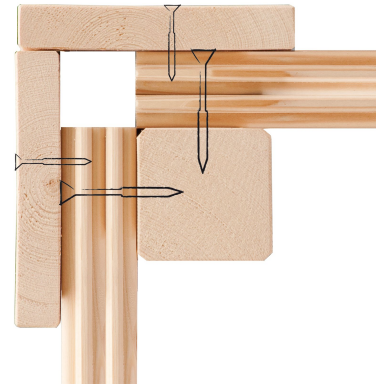

Produktinformation

Radeburg 3 Artikel-Nr.: 31486

Farbe:

Naturbelassen

Anbaudach:

3,30m breit

Bedarf Dachfolie	6 Rollen
Material	Nordische Fichte
Farbe	naturbelassen
Wandstärke	40 mm
Außenmaß Breite	665 cm
Außenmaß Tiefe	369 cm
Firsthöhe	229,5 cm
Sockelmaß Breite	365 cm
Sockelmaß Tiefe	365 cm
Grundfläche	13,32 m ²
Innenmaß Breite	357 cm
Innenmaß Tiefe	357 cm
Seitenhöhe	201 cm
Umbauter Raum	27,7 m ³
Dachbreite	724 cm
Dachtiefe	393 cm
Dachfläche	31,60 m ³
Dachneigung	3°
Dachform	Pultdach
Dachtyp	Massivholzdach
Dach Materialstärke	19 mm
Schneelast	75 kg/m ²
Tür Breite	70,5 cm
Tür Höhe	187,8 cm
Durchgangsmaß Breite	135,5 cm
Durchgangsmaß Höhe	186 cm
Tür Scheibe Material	Echtglas
Schloss	Zylinderschloss mit 3 Schlüsseln
Verpackungsmaße mm/Gewicht kg	4240x1160x600x949

KDI UNTERLEGER

40mm PROFILE