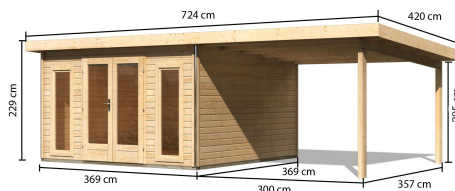

Produktinformation

Radeburg 3 Artikel-Nr.: 31486

Farbe:

Naturbelassen

Anbaudach:

3,30m breit

Bedarf Dachfolie	6 Rollen
Material	Nordische Fichte
Farbe	naturbelassen
Wandstärke	40 mm
Außenmaß Breite	665 cm
Außenmaß Tiefe	369 cm
Firsthöhe	229,5 cm
Sockelmaß Breite	365 cm
Sockelmaß Tiefe	365 cm
Grundfläche	13,32 m ²
Innenmaß Breite	357 cm
Innenmaß Tiefe	357 cm
Seitenhöhe	201 cm
Umbauter Raum	27,7 m ³
Dachbreite	724 cm
Dachtiefe	393 cm
Dachfläche	31,60 m ³
Dachneigung	3°
Dachform	Pultdach
Dachtyp	Massivholzdach
Dach Materialstärke	19 mm
Schneelast	75 kg/m ²
Tür Breite	70,5 cm
Tür Höhe	187,8 cm
Durchgangsmaß Breite	135,5 cm
Durchgangsmaß Höhe	186 cm
Tür Scheibe Material	Echtglas
Schloss	Zylinderschloss mit 3 Schlüsseln
Verpackungsmaße mm/Gewicht kg	4240x1160x600x949