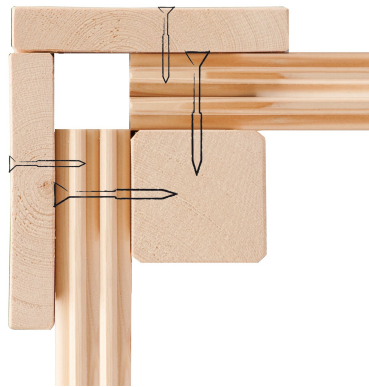

### Anbaudach:

ohne Anbaudach

<b>Bedarf Dachfolie</b>	5 Rollen
<b>Material</b>	Nordische Fichte
<b>Farbe</b>	naturbelassen
<b>Wandstärke</b>	40 mm
<b>Außenmaß Breite</b>	369 cm
<b>Außenmaß Tiefe</b>	369 cm
<b>Firsthöhe</b>	229,5 cm
<b>Sockelmaß Breite</b>	365 cm
<b>Sockelmaß Tiefe</b>	365 cm
<b>Grundfläche</b>	13,32 m <sup>2</sup>
<b>Innenmaß Breite</b>	357 cm
<b>Innenmaß Tiefe</b>	357 cm
<b>Seitenhöhe</b>	201 cm
<b>Umbauter Raum</b>	27,7 m <sup>3</sup>
<b>Dachbreite</b>	406 cm
<b>Dachtiefe</b>	393 cm
<b>Dachfläche</b>	15,95 m <sup>3</sup>
<b>Dachneigung</b>	3°
<b>Dachform</b>	Pultdach
<b>Dachtyp</b>	Massivholzdach
<b>Dach Materialstärke</b>	19 mm
<b>Schneelast</b>	75 kg/m <sup>2</sup>
<b>Tür Breite</b>	70,5 cm
<b>Tür Höhe</b>	187,8 cm
<b>Durchgangsmaß Breite</b>	135,5 cm
<b>Durchgangsmaß Höhe</b>	186 cm
<b>Tür Scheibe Material</b>	Echtglas
<b>Schloss</b>	Zylinderschloss mit 3 Schlüsseln
<b>Verpackungsmaße mm/Gewicht kg</b>	4240x1160x600x949

**LANGFRISTIGER SCHUTZ**  
40 x 60mm Fundament Balken

**KDI UNTERLEGER**

**40mm PROFILE**