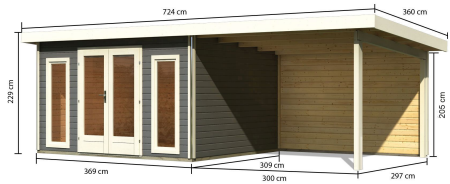

Produktinformation

Radeburg 2 Artikel-Nr.: 31481

Farbe:

Terragrau

Anbaudach:

3,30m breit

Bedarf Dachfolie	6 Rollen
Material	Nordische Fichte
Farbe	terragrau
Wandstärke	40 mm
Außenmaß Breite	664 cm
Außenmaß Tiefe	309 cm
Firsthöhe	229,5 cm
Sockelmaß Breite	365 cm
Sockelmaß Tiefe	305 cm
Grundfläche	9,3 m ²
Innenmaß Breite	357 cm
Innenmaß Tiefe	297 cm
Seitenhöhe	201 cm
Umbauter Raum	23 m ³
Dachbreite	724 cm
Dachtiefe	331,5 cm
Dachfläche	26,06 m ²
Dachneigung	3°
Dachform	Pulldach
Dachtyp	Massivholzdach
Dach Materialstärke	19 mm
Schneelast	75 kg/m ²
Tür Breite	70,5 cm
Tür Höhe	187,8 cm
Durchgangsmaß Breite	135,5 cm
Durchgangsmaß Höhe	186 cm
Tür Scheibe Material	Echtglas
Schloss	Zylinderschloss mit 3 Schlüsseln
Verpackungsmaße mm/Gewicht kg	4250x1160x600x851