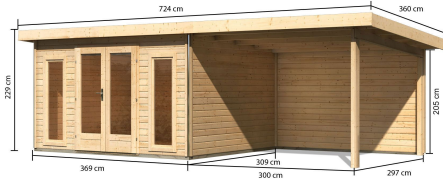

Produktinformation

Radeburg 2 Artikel-Nr.: 31481

Farbe:

Terragrau

Anbaudach:

3,30m breit

Bedarf Dachfolie	6 Rollen
Material	Nordische Fichte
Farbe	terragrau
Wandstärke	40 mm
Außenmaß Breite	664 cm
Außenmaß Tiefe	309 cm
Firsthöhe	229,5 cm
Sockelmaß Breite	365 cm
Sockelmaß Tiefe	305 cm
Grundfläche	9,3 m ²
Innenmaß Breite	357 cm
Innenmaß Tiefe	297 cm
Seitenhöhe	201 cm
Umbauter Raum	23 m ³
Dachbreite	724 cm
Dachtiefe	331,5 cm
Dachfläche	26,06 m ²
Dachneigung	3°
Dachform	Pulldach
Dachtyp	Massivholzdach
Dach Materialstärke	19 mm
Schneelast	75 kg/m ²
Tür Breite	70,5 cm
Tür Höhe	187,8 cm
Durchgangsmaß Breite	135,5 cm
Durchgangsmaß Höhe	186 cm
Tür Scheibe Material	Echtglas
Schloss	Zylinderschloss mit 3 Schlüsseln
Verpackungsmaße mm/Gewicht kg	4250x1160x600x851