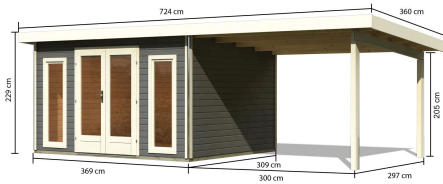

Produktinformation

Radeburg 2 Artikel-Nr.: 31481

Farbe:

Terragrau

Anbaudach:

3,30m breit

Bedarf Dachfolie	6 Rollen
Material	Nordische Fichte
Farbe	terragrau
Wandstärke	40 mm
Außenmaß Breite	664 cm
Außenmaß Tiefe	309 cm
Firsthöhe	229,5 cm
Sockelmaß Breite	365 cm
Sockelmaß Tiefe	305 cm
Grundfläche	9,3 m ²
Innenmaß Breite	357 cm
Innenmaß Tiefe	297 cm
Seitenhöhe	201 cm
Umbauter Raum	23 m ³
Dachbreite	724 cm
Dachtiefe	331,5 cm
Dachfläche	26,06 m ²
Dachneigung	3°
Dachform	Pulldach
Dachtyp	Massivholzdach
Dach Materialstärke	19 mm
Schneelast	75 kg/m ²
Tür Breite	70,5 cm
Tür Höhe	187,8 cm
Durchgangsmaß Breite	135,5 cm
Durchgangsmaß Höhe	186 cm
Tür Scheibe Material	Echtglas
Schloss	Zylinderschloss mit 3 Schlüsseln
Verpackungsmaße mm/Gewicht kg	4250x1160x600x851