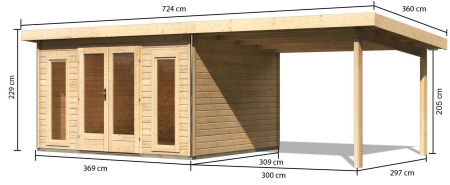

Produktinformation

Radeburg 2 Artikel-Nr.: 31481

Farbe:

Terragrau

Anbaudach:

3,30m breit

Bedarf Dachfolie	6 Rollen
Material	Nordische Fichte
Farbe	terragrau
Wandstärke	40 mm
Außenmaß Breite	664 cm
Außenmaß Tiefe	309 cm
Firsthöhe	229,5 cm
Sockelmaß Breite	365 cm
Sockelmaß Tiefe	305 cm
Grundfläche	9,3 m ²
Innenmaß Breite	357 cm
Innenmaß Tiefe	297 cm
Seitenhöhe	201 cm
Umbauter Raum	23 m ³
Dachbreite	724 cm
Dachtiefe	331,5 cm
Dachfläche	26,06 m ²
Dachneigung	3°
Dachform	Pulldach
Dachtyp	Massivholzdach
Dach Materialstärke	19 mm
Schneelast	75 kg/m ²
Tür Breite	70,5 cm
Tür Höhe	187,8 cm
Durchgangsmaß Breite	135,5 cm
Durchgangsmaß Höhe	186 cm
Tür Scheibe Material	Echtglas
Schloss	Zylinderschloss mit 3 Schlüsseln
Verpackungsmaße mm/Gewicht kg	4250x1160x600x851