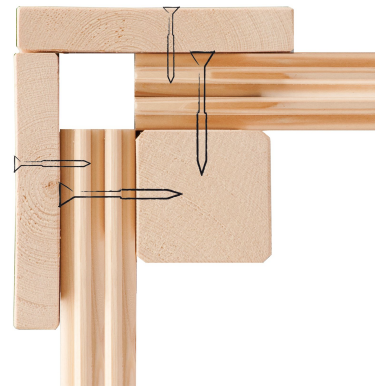

Produktinformation

Radeburg 2 Artikel-Nr.: 31481

Farbe:

Terragrau

Anbaudach:

3,30m breit

Bedarf Dachfolie	6 Rollen
Material	Nordische Fichte
Farbe	terragrau
Wandstärke	40 mm
Außenmaß Breite	664 cm
Außenmaß Tiefe	309 cm
Firsthöhe	229,5 cm
Sockelmaß Breite	365 cm
Sockelmaß Tiefe	305 cm
Grundfläche	9,3 m ²
Innenmaß Breite	357 cm
Innenmaß Tiefe	297 cm
Seitenhöhe	201 cm
Umbauter Raum	23 m ³
Dachbreite	724 cm
Dachtiefe	331,5 cm
Dachfläche	26,06 m ²
Dachneigung	3°
Dachform	Pulldach
Dachtyp	Massivholzdach
Dach Materialstärke	19 mm
Schneelast	75 kg/m ²
Tür Breite	70,5 cm
Tür Höhe	187,8 cm
Durchgangsmaß Breite	135,5 cm
Durchgangsmaß Höhe	186 cm
Tür Scheibe Material	Echtglas
Schloss	Zylinderschloss mit 3 Schlüsseln
Verpackungsmaße mm/Gewicht kg	4250x1160x600x851

Technische Änderungen und Druckfehler vorbehalten - Maßangaben sind Zirkumaße

KDI UNTERLEGER

40mm PROFILE